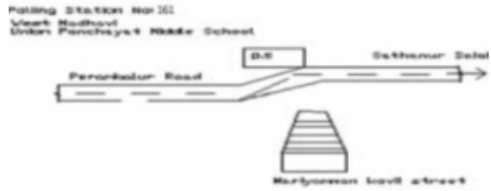

Google Map View

Polling Station Building Front View

Polling Station Front View

Cad View

Key MAP View

1 பெயர் : ராஜா தந்தை பெயர்: ராஜேந்திரன் வீட்டு எண் : 1 வயது : 42 பாலினம் : ஆண் Photo is available	NNK0579532	2 பெயர் : மாரிசெல்வி கணவர் பெயர்: செல்வகுமார் வீட்டு எண் : 1 வயது : 40 பாலினம் : பெண் Photo is available	NNK2416915	3 பெயர் : முத்துலெட்சுமி கணவர் பெயர்: சிவக்குமார் வீட்டு எண் : 1 வயது : 36 பாலினம் : பெண் Photo is available	NNK0350918
4 பெயர் : மது பாலன் தந்தை பெயர்: பாலமுருகன் வீட்டு எண் : 1 வயது : 24 பாலினம் : ஆண் Photo is available	NNK2286896	5 பெயர் : கருப்பையன் தந்தை பெயர்: சின்னப்பன் வீட்டு எண் : 1-63 வயது : 85 பாலினம் : ஆண் Photo is available	NNK0750000	6 பெயர் : செல்லம் கணவர் பெயர்: கருப்பையா வீட்டு எண் : 1-63A வயது : 62 பாலினம் : பெண் Photo is available	NNK0749929
7 பெயர் : ஜனனி கணவர் பெயர்: வெங்கடேசன் வீட்டு எண் : 1/174 வயது : 22 பாலினம் : பெண் Photo is available	RHB2199578	8 பெயர் : ராஜேங்குமார் தந்தை பெயர்: ரவிக்குமார் வீட்டு எண் : 3 வயது : 34 பாலினம் : ஆண் Photo is available	NNK0579615	9 பெயர் : வெங்கடேசன் தந்தை பெயர்: ரெங்கநாதன் வீட்டு எண் : 3-21 வயது : 54 பாலினம் : ஆண் Photo is available	NNK0910232
10 பெயர் : தனலெட்சுமி கணவர் பெயர்: வெங்கடேசன் வீட்டு எண் : 3-21 வயது : 53 பாலினம் : பெண் Photo is available	NNK0910166	11 பெயர் : பாலசுந்தரம் தந்தை பெயர்: கோவிந்தசாமி வீட்டு எண் : 3-42 வயது : 74 பாலினம் : ஆண் Photo is available	NNK0749986	12 பெயர் : வேல்முருகன் தந்தை பெயர்: வடிவேல் வீட்டு எண் : 3-51 வயது : 48 பாலினம் : ஆண் Photo is available	NNK0779009
13 பெயர் : செல்வி கணவர் பெயர்: வேல்முருகன் வீட்டு எண் : 3-51 வயது : 42 பாலினம் : பெண் Photo is available	NNK0778993	14 பெயர் : சோபனா கணவர் பெயர்: சக்திவேல் வீட்டு எண் : 3-57 வயது : 35 பாலினம் : பெண் Photo is available	NNK0468702	15 பெயர் : சிவரஞ்சினி தந்தை பெயர்: கருப்பையா வீட்டு எண் : 3-87c வயது : 30 பாலினம் : பெண் Photo is available	NNK0677997
16 பெயர் : முத்தழகி தந்தை பெயர்: பழனிச்சாமி வீட்டு எண் : 3-92 வயது : 33 பாலினம் : பெண் Photo is available	NNK0749705	17 பெயர் : காவியா தாயின் பெயர்: கல்யாணி வீட்டு எண் : 3/104 வயது : 20 பாலினம் : பெண் Photo is available	NNK2475473	18 பெயர் : அய்யாசாமி தந்தை பெயர்: வடிவேல் வீட்டு எண் : 3-250 வயது : 38 பாலினம் : ஆண் Photo is available	NNK0350959
19 பெயர் : ரஞ்சித் தந்தை பெயர்: ராஜேந்திரன் வீட்டு எண் : 3-341 வயது : 29 பாலினம் : ஆண் Photo is available	NNK0854893	20 பெயர் : இளமதி கணவர் பெயர்: வேல்முருகன் வீட்டு எண் : 3/343 வயது : 38 பாலினம் : பெண் Photo is available	NNK2188407	21 பெயர் : மகாதேவி கணவர் பெயர்: வெங்கடேசன் வீட்டு எண் : 3-344 வயது : 46 பாலினம் : பெண் Photo is available	DBW1854207
22 பெயர் : சிவா தந்தை பெயர்: பூந்தர் வீட்டு எண் : 3-348 வயது : 32 பாலினம் : ஆண் Photo is available	NNK0579631	23 பெயர் : கீர்த்தனா கணவர் பெயர்: சிவா வீட்டு எண் : 3/351 வயது : 21 பாலினம் : பெண் Photo is available	NNK2458750	24 பெயர் : உமாதேவி கணவர் பெயர்: ரெங்கநாதன் வீட்டு எண் : 3/354 வயது : 29 பாலினம் : பெண் Photo is available	NNK2447076
25 பெயர் : பாலு தந்தை பெயர்: பச்சமுத்து வீட்டு எண் : - வயது : 62 பாலினம் : ஆண் Photo is available	DBW1855733	26 பெயர் : தர்ஷினி தந்தை பெயர்: பாலு வீட்டு எண் : 3/357 வயது : 20 பாலினம் : பெண் Photo is available	NNK2451250	27 பெயர் : ரோஷன் தந்தை பெயர்: சந்திரகாசன் வீட்டு எண் : 3/358/2 வயது : 24 பாலினம் : ஆண் Photo is available	NNK2289825
28 பெயர் : திவ்யபாரதி தந்தை பெயர்: மருதமுத்து வீட்டு எண் : 3-362 வயது : 32 பாலினம் : பெண் Photo is available	NNK0749648	29 பெயர் : திவாகர் தந்தை பெயர்: மருதமுத்து வீட்டு எண் : 3-362 வயது : 28 பாலினம் : ஆண் Photo is available	NNK0910216	30 பெயர் : ச சிவசங்கர் தந்தை பெயர்: சந்திரசேகரன் வீட்டு எண் : 3/363 வயது : 35 பாலினம் : ஆண் Photo is available	NNK0194555