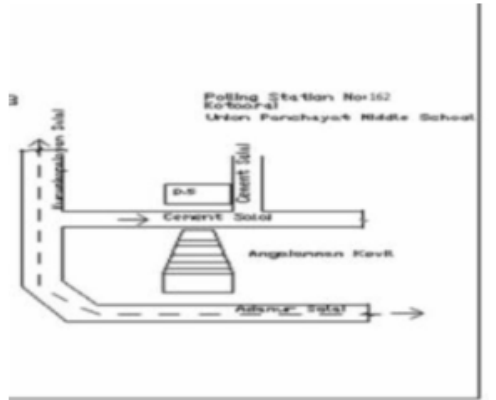

Google Map View

Polling Station Building Front View

Polling Station Front View

Cad View

Key MAP View

சட்டமன்றத் தொகுதியின் எண் மற்றும் பெயர் : 148-குன்னம் பிரிவு எண் மற்றும் பெயர் 1-கொட்டரை(வ.கி) மற்றும் (ஊ), மேலவீதி