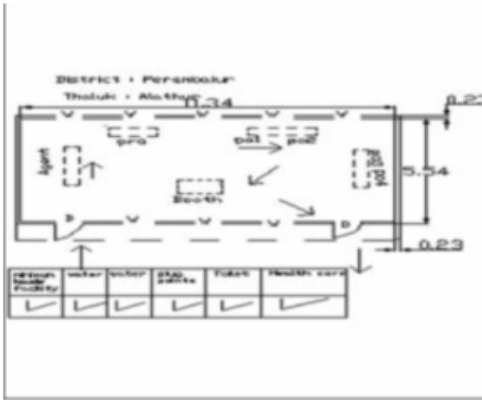

Google Map View

Polling Station Building Front View

Polling Station Front View

Cad View

Key MAP View

சட்டமன்றத் தொகுதியின் எண் மற்றும் பெயர் : 148-குன்னம் பிரிவு எண் மற்றும் பெயர் 1-கொட்டரை(வ.கி) மற்றும் (ஊ), மேலவீதி