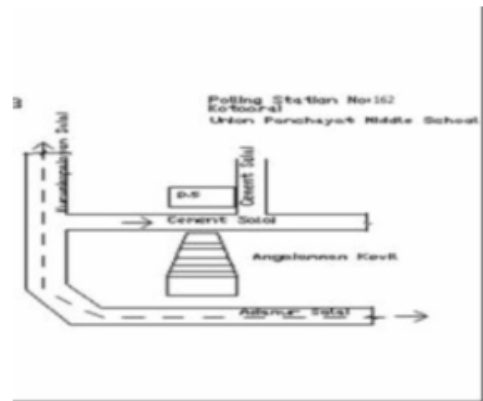

Google Map View

Polling Station Building Front View

Polling Station Front View

Cad View

Key MAP View

சட்டமன்றத் தொகுதியின் எண் மற்றும் பெயர் : 148-குன்னம் பிரிவு எண் மற்றும் பெயர் 1-கொட்டரை(வ.கி) மற்றும் (ஊ), வடக்கு வீதி