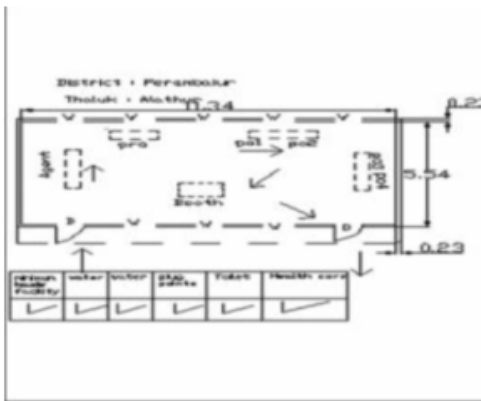

Google Map View

Polling Station Building Front View

Polling Station Front View

Cad View

Key MAP View

சட்டமன்றத் தொகுதியின் எண் மற்றும் பெயர் : 148-குன்னம் பிரிவு எண் மற்றும் பெயர் 1-கொட்டரை(வ.கி) மற்றும் (ஊ), வடக்கு வீதி