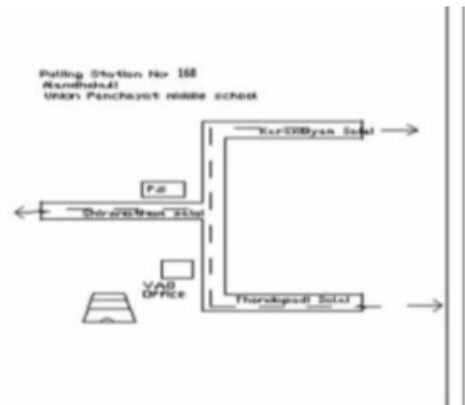

**Google Map View**

**Polling Station Building Front View**

**Polling Station Front View**

**Cad View**

**Key MAP View**

1 பெயர் : பிரபாகரன் தந்தை பெயர்: பிச்சைப்பிள்ளை வீட்டு எண் : 1 வயது : 38 பாலினம் : ஆண்	NNK1056613	Photo is available	2 பெயர் : கலைஞர் தந்தை பெயர்: பழனிவேல் வீட்டு எண் : 1 வயது : 28 பாலினம் : ஆண்	NNK0962266	Photo is available	3 பெயர் : சீலா தந்தை பெயர்: சீமான் வீட்டு எண் : 1/4 வயது : 23 பாலினம் : பெண்	NNK2272672	Photo is available
4 பெயர் : கிருஷ்ணமூர்த்தி தந்தை பெயர்: சின்னசாமி வீட்டு எண் : 1-13C வயது : 49 பாலினம் : ஆண்	NNK0471540	Photo is available	5 பெயர் : மல்லிகா கணவர் பெயர்: செல்வநாயகம் வீட்டு எண் : 1-17A வயது : 39 பாலினம் : பெண்	NNK0156323	Photo is available	6 பெயர் : துர்கா தாயின் பெயர்: சோங்கு வீட்டு எண் : 1/18 வயது : 21 பாலினம் : பெண்	NNK2387652	Photo is available
7 பெயர் : ஆனந்த் தந்தை பெயர்: பாண்டியன் வீட்டு எண் : 1-20C வயது : 33 பாலினம் : ஆண்	NNK0471714	Photo is available	8 பெயர் : இனியராஜ் தந்தை பெயர்: இராதாகிருஷ்ணன் வீட்டு எண் : 1/28 வயது : 26 பாலினம் : ஆண்	NNK2162626	Photo is available	9 பெயர் : வெற்றிவேல் தந்தை பெயர்: பவானி வீட்டு எண் : 1/37 வயது : 26 பாலினம் : ஆண்	NNK1138221	Photo is available
10 பெயர் : பவித்ரா தந்தை பெயர்: பவானி வீட்டு எண் : 1/37ஏ வயது : 23 பாலினம் : பெண்	NNK2245009	Photo is available	11 பெயர் : கார்த்திக் தந்தை பெயர்: இராமசாமி வீட்டு எண் : 1-41 வயது : 40 பாலினம் : ஆண்	NNK0471607	Photo is available	12 பெயர் : மினி கணவர் பெயர்: மினி வீட்டு எண் : 1-41 வயது : 29 பாலினம் : பெண்	NNK1070739	Photo is available
13 பெயர் : சரன்யா தந்தை பெயர்: வேல்முருகன் வீட்டு எண் : 1-41 வயது : 27 பாலினம் : பெண்	NNK1019272	Photo is available	14 பெயர் : சதீஷ் தந்தை பெயர்: வேல்முருகன் வீட்டு எண் : 1/41 வயது : 24 பாலினம் : ஆண்	NNK2151025	Photo is available	15 பெயர் : சினேகா கணவர் பெயர்: செந்தமிழ்செல்வன் வீட்டு எண் : 1/41 வயது : 22 பாலினம் : பெண்	NNK2339851	Photo is available
16 பெயர் : செல்வி கணவர் பெயர்: சின்னப்பா வீட்டு எண் : 1/41ஏ வயது : 45 பாலினம் : பெண்	NNK2533834	Photo is available	17 பெயர் : இளையராஜா தந்தை பெயர்: முருகேசன் வீட்டு எண் : 1/44 வயது : 26 பாலினம் : ஆண்	NNK1138171	Photo is available	18 பெயர் : ஜினயகுமார் -- தாயின் பெயர்: வசந்தா வீட்டு எண் : 1-47 வயது : 47 பாலினம் : ஆண்	NNK0156117	Photo is available
19 பெயர் : ஈஸ்வரி கணவர் பெயர்: ராஜா வீட்டு எண் : 1-47 வயது : 35 பாலினம் : பெண்	NNK0156133	Photo is available	20 பெயர் : நதியா கணவர் பெயர்: சுரேஷ் வீட்டு எண் : 1/56 வயது : 24 பாலினம் : பெண்	NNK2252625	Photo is available	21 பெயர் : சஞ்சய் குமார் தந்தை பெயர்: செல்வகுமார் வீட்டு எண் : 1/56 வயது : 23 பாலினம் : ஆண்	NNK2232700	Photo is available
S 22 பெயர் : பிரியங்கா தந்தை பெயர்: செல்லுரை வீட்டு எண் : 1/67 வயது : 20 பாலினம் : பெண்	NNK2451052	Photo is available	23 பெயர் : மதுரைரீரன் தந்தை பெயர்: மருதை வீட்டு எண் : 1/58 வயது : 36 பாலினம் : ஆண்	DBW2522365	Photo is available	24 பெயர் : செல்வராஜ் தந்தை பெயர்: சின்னப்பிள்ளை வீட்டு எண் : 1-61 வயது : 59 பாலினம் : ஆண்	NNK0471581	Photo is available
25 பெயர் : சக்திவேல் தந்தை பெயர்: செல்வராஜ் வீட்டு எண் : 1-61 வயது : 29 பாலினம் : ஆண்	NNK0808279	Photo is available	#2 26 பெயர் : புருசோத்தமன் புலேந்திரன் தந்தை பெயர்: புலேந்திரன் வீட்டு எண் : 1/64 வயது : 25 பாலினம் : ஆண்	NNK1179910	Photo is available	# 27 பெயர் : புவனேஸ்வரி தந்தை பெயர்: புலேந்திரன் வீட்டு எண் : 3/100 வயது : 23 பாலினம் : பெண்	NNK2320372	Photo is available
28 பெயர் : தவமணி கணவர் பெயர்: சண்முகம் வீட்டு எண் : 1-65 வயது : 34 பாலினம் : பெண்	NNK0471839	Photo is available	29 பெயர் : அகிலா கணவர் பெயர்: அசோக் வீட்டு எண் : 1-67 வயது : 32 பாலினம் : பெண்	NNK0751123	Photo is available	30 பெயர் : குமார் தந்தை பெயர்: முத்துசாமி வீட்டு எண் : 1-73 வயது : 35 பாலினம் : ஆண்	NNK0252759	Photo is available