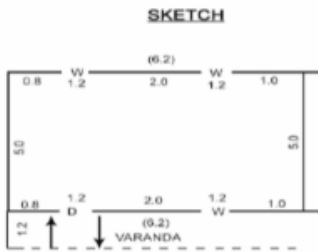

**Google Map View**

**Polling Station Building Front View**

**Polling Station Front View**

**Cad View**

**Key MAP View**

1 பெயர் : செல்வம்மாள் கணவர் பெயர்: கருணாநிதி வீட்டு எண் : 1 வயது : 64 பாலினம் : பெண்	DBW2452696 Photo is available	2 பெயர் : கந்தசாமி தந்தை பெயர்: கோவிந்தசாமி வீட்டு எண் : 1 வயது : 58 பாலினம் : ஆண்	NNK0962365 Photo is available	3 பெயர் : கொளஞ்சியம்மாள் கணவர் பெயர்: தேவதாஸ் வீட்டு எண் : 1 வயது : 54 பாலினம் : பெண்	NNK0680553 Photo is available
4 பெயர் : சரவணன் தந்தை பெயர்: பெரியசாமி வீட்டு எண் : 1 வயது : 43 பாலினம் : ஆண்	NNK0962316 Photo is available	5 பெயர் : சுகதி கணவர் பெயர்: ராமலிங்கம் வீட்டு எண் : 1 வயது : 41 பாலினம் : பெண்	DBW2452688 Photo is available	6 பெயர் : கண்ணன் தந்தை பெயர்: ராசு வீட்டு எண் : 1 வயது : 40 பாலினம் : ஆண்	DBW1696913 Photo is available
7 பெயர் : ரம்யா கணவர் பெயர்: சோழராஜன் வீட்டு எண் : 1 வயது : 34 பாலினம் : பெண்	NNK0680488 Photo is available	8 பெயர் : விஜயலெட்சுமி தந்தை பெயர்: நடராஜன் வீட்டு எண் : 1 வயது : 32 பாலினம் : பெண்	NNK0580662 Photo is available	9 பெயர் : பிரியா கணவர் பெயர்: இளையராஜா வீட்டு எண் : 1 வயது : 31 பாலினம் : பெண்	NNK0680165 Photo is available
10 பெயர் : கலையரசி கணவர் பெயர்: மணிகண்டன் வீட்டு எண் : 1 வயது : 30 பாலினம் : பெண்	NNK1056787 Photo is available	11 பெயர் : சூரியா கணவர் பெயர்: உதயகுமார் வீட்டு எண் : - வயது : 27 பாலினம் : பெண்	NNK1102086 Photo is available	12 பெயர் : இரஞ்சிதா தந்தை பெயர்: இராமலிங்கம் வீட்டு எண் : 1 வயது : 27 பாலினம் : பெண்	NNK1136027 Photo is available
13 பெயர் : ராஜ்குமார் தந்தை பெயர்: சண்முகம் வீட்டு எண் : 1 வயது : 27 பாலினம் : ஆண்	NNK1160241 Photo is available	14 பெயர் : ராகுல் தந்தை பெயர்: ராமலிங்கம் வீட்டு எண் : 1 வயது : 21 பாலினம் : ஆண்	NNK2441335 Photo is available	15 பெயர் : ராமச்சந்திரன் தந்தை பெயர்: மருதமுத்து வீட்டு எண் : 1-2 வயது : 30 பாலினம் : ஆண்	NNK2275154 Photo is available
16 பெயர் : சந்தியா கணவர் பெயர்: தர்மராசன் வீட்டு எண் : 1/2 வயது : 26 பாலினம் : பெண்	NNK2489318 Photo is available	17 பெயர் : மணிமேகலை தந்தை பெயர்: ராமச்சந்திரன் வீட்டு எண் : 1-2 வயது : 23 பாலினம் : பெண்	NNK2276640 Photo is available	18 பெயர் : பவித்ரா தந்தை பெயர்: செல்வமணி வீட்டு எண் : 1/5ஏ வயது : 22 பாலினம் : பெண்	NNK2397933 Photo is available
19 பெயர் : முருகேசன் தந்தை பெயர்: கந்தசாமி வீட்டு எண் : 1-9 வயது : 56 பாலினம் : ஆண்	NNK0808386 Photo is available	20 பெயர் : முருகேசன் தந்தை பெயர்: கந்தசாமி வீட்டு எண் : 1-10 வயது : 59 பாலினம் : ஆண்	NNK0472159 Photo is available	21 பெயர் : மகேஸ்வரி கணவர் பெயர்: ராஜேந்திரன் வீட்டு எண் : 1/11 வயது : 31 பாலினம் : பெண்	NNK2194751 Photo is available
22 பெயர் : வீரமுத்து தந்தை பெயர்: மருதமுத்து வீட்டு எண் : 1-11 வயது : 28 பாலினம் : ஆண்	NNK0962514 Photo is available	23 பெயர் : மணிகண்டன் தந்தை பெயர்: மருதமுத்து வீட்டு எண் : 1/11 வயது : 27 பாலினம் : ஆண்	NNK2501559 Photo is available	24 பெயர் : அருள் தந்தை பெயர்: தண்டபாணி வீட்டு எண் : 1/15 வயது : 24 பாலினம் : ஆண்	NNK2164614 Photo is available
25 பெயர் : மணிகேள் தந்தை பெயர்: கந்தசாமி வீட்டு எண் : 1-17 வயது : 40 பாலினம் : ஆண்	NNK0808378 Photo is available	26 பெயர் : வேம்பு கணவர் பெயர்: ரமேஷ் வீட்டு எண் : 1-17 வயது : 34 பாலினம் : பெண்	NNK0351361 Photo is available	27 பெயர் : கௌசல்யா கணவர் பெயர்: சுரேஷ் வீட்டு எண் : 1-17 வயது : 28 பாலினம் : பெண்	NNK0911826 Photo is available
28 பெயர் : லலிதா கணவர் பெயர்: பழனிவேல் வீட்டு எண் : 1-21 வயது : 36 பாலினம் : பெண்	NNK0156745 Photo is available	29 பெயர் : ஆனந்தி தந்தை பெயர்: அழகப்பன் வீட்டு எண் : 1/23 வயது : 21 பாலினம் : பெண்	NNK2481711 Photo is available	# 30 பெயர் : சண்முகமூர்த்தி தந்தை பெயர்: கந்தசாமி வீட்டு எண் : 1/25 வயது : 34 பாலினம் : ஆண்	NNK0351403 Photo is available