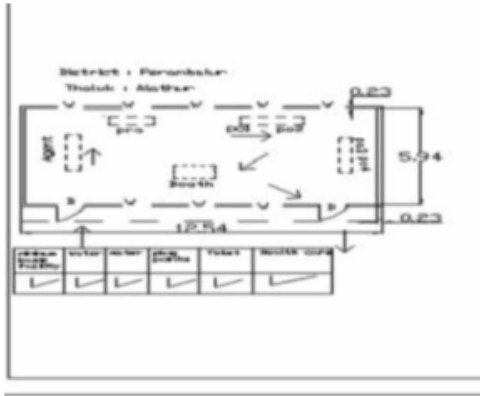

Google Map View

Polling Station Building Front View

Polling Station Front View

Cad View

Key MAP View

1 பெயர் : ஈஸ்வரி தந்தை பெயர் : சோலைமுத்து வீட்டு எண் : 00 வயது : 19 பாலினம் : பெண் Photo is available	NNK2537330	S 2 பெயர் : அம்மாஜான் கணவர் பெயர் : அப்துல்சமது வீட்டு எண் : வயது : 48 பாலினம் : பெண் Photo is available	NNK0156984	3 பெயர் : அப்துல் சலாம் தந்தை பெயர் : பிச்சைகனி வீட்டு எண் : 1 வயது : 48 பாலினம் : ஆண் Photo is available	NNK0680678
4 பெயர் : கந்தசாமி தந்தை பெயர் : இனிகட்டி வீட்டு எண் : 1 வயது : 47 பாலினம் : ஆண் Photo is available	NNK2027670	5 பெயர் : சண்முகசுந்தரி கணவர் பெயர் : பாலசுப்ரமணியன் வீட்டு எண் : 1 வயது : 39 பாலினம் : பெண் Photo is available	DBW2330199	6 பெயர் : வெண்ணிலா கணவர் பெயர் : வெங்கடேசன் வீட்டு எண் : 1 வயது : 33 பாலினம் : பெண் Photo is available	NNK2051233
7 பெயர் : சாவித்திரி கணவர் பெயர் : இராஜேந்திரன் வீட்டு எண் : 1 வயது : 32 பாலினம் : பெண் Photo is available	NNK0680710	8 பெயர் : பிரசாத் தந்தை பெயர் : ஆதிலுலம் வீட்டு எண் : 1 வயது : 31 பாலினம் : ஆண் Photo is available	NNK0962555	9 பெயர் : அருளானந்தன் தந்தை பெயர் : செல்வராஜ் வீட்டு எண் : 1 வயது : 31 பாலினம் : ஆண் Photo is available	NNK0580746
10 பெயர் : விஜயலெட்சுமி கணவர் பெயர் : சுரேஷ் வீட்டு எண் : 1 வயது : 31 பாலினம் : பெண் Photo is available	NNK1138551	11 பெயர் : சாந்தி கணவர் பெயர் : முருகேசன் வீட்டு எண் : 1 வயது : 29 பாலினம் : பெண் Photo is available	NNK0962589	12 பெயர் : மணிகண்டன் தந்தை பெயர் : கிருஷ்ணமூர்த்தி வீட்டு எண் : 1 வயது : 26 பாலினம் : ஆண் Photo is available	NNK1174788
# 13 பெயர் : வேல்முருகன் தந்தை பெயர் : வேல்முருகன் வெ வெங்கடாசலம் வீட்டு எண் : 1 வயது : 25 பாலினம் : ஆண் Photo is available	NNK1174739	14 பெயர் : அய்யப்பன் தந்தை பெயர் : சின்னதுரை வீட்டு எண் : 1 வயது : 25 பாலினம் : ஆண் Photo is available	NNK1174762	15 பெயர் : ஜீவா தந்தை பெயர் : ஆறுமுகம் வீட்டு எண் : 1 வயது : 22 பாலினம் : ஆண் Photo is available	NNK2328060
16 பெயர் : அம்பேத்கர் தந்தை பெயர் : கிட்டி வீட்டு எண் : 1/1 வயது : 25 பாலினம் : ஆண் Photo is available	NNK1138478	17 பெயர் : அருண் குமார் ஏ தந்தை பெயர் : அறிவுழகன் வீட்டு எண் : 1/2-6 வயது : 32 பாலினம் : ஆண் Photo is available	NNK0472415	18 பெயர் : மலர்கொடி கணவர் பெயர் : சுப்ரமணி வீட்டு எண் : 1-8 வயது : 41 பாலினம் : பெண் Photo is available	NNK0253328
19 பெயர் : மஞ்சு கணவர் பெயர் : ரவி வீட்டு எண் : 1-11 வயது : 28 பாலினம் : பெண் Photo is available	NNK1019413	20 பெயர் : மருதபிள்ளை தந்தை பெயர் : செல்வராசு வீட்டு எண் : 1/13 வயது : 38 பாலினம் : ஆண் Photo is available	DBW2529683	21 பெயர் : முஸ்தபா தந்தை பெயர் : மஜீத் வீட்டு எண் : 1-14 வயது : 34 பாலினம் : ஆண் Photo is available	NNK0253062
22 பெயர் : மணிலேவ் தந்தை பெயர் : தங்கவேல் வீட்டு எண் : 1-19 வயது : 46 பாலினம் : ஆண் Photo is available	NNK1019470	23 பெயர் : மகேஷ்வரன் தந்தை பெயர் : ஆறுமுகம் வீட்டு எண் : 1/19 வயது : 27 பாலினம் : ஆண் Photo is available	NNK1138494	# 24 பெயர் : மகேஸ்வரி தந்தை பெயர் : மணிலேவ் வீட்டு எண் : 1-19 வயது : 24 பாலினம் : பெண் Photo is available	NNK2027522
25 பெயர் : பழனிவேல் தந்தை பெயர் : பெரியசாமி வீட்டு எண் : 1/19/21 வயது : 42 பாலினம் : பெண் Photo is available	DBW2330306	26 பெயர் : பாலமுருகன் தந்தை பெயர் : பழனிவேல் வீட்டு எண் : 1-20 வயது : 22 பாலினம் : ஆண் Photo is available	NNK2336931	27 பெயர் : பிரசாந்த் தந்தை பெயர் : செல்வராசு வீட்டு எண் : 1/21 வயது : 21 பாலினம் : ஆண் Photo is available	NNK2460889
28 பெயர் : பிரியா கணவர் பெயர் : காமராசு வீட்டு எண் : 1/22 வயது : 31 பாலினம் : பெண் Photo is available	NNK2522472	29 பெயர் : காமராசு தந்தை பெயர் : தங்கவேல் வீட்டு எண் : 1-22a வயது : 34 பாலினம் : ஆண் Photo is available	NNK0320994	30 பெயர் : சத்யா தந்தை பெயர் : இளையபெருமாள் வீட்டு எண் : 1-24 வயது : 29 பாலினம் : பெண் Photo is available	NNK0855940