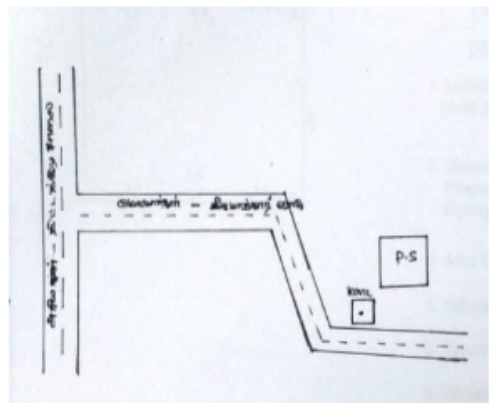

Key MAP View