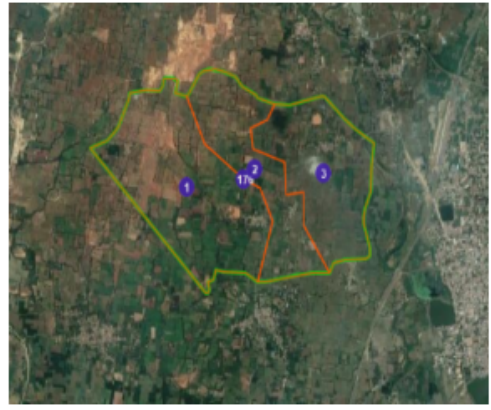

3. வாக்குச் சாவடியின் விவரங்கள்

<p>வாக்குச் சாவடியின் எண் மற்றும் பெயர் :</p> <p>194 - ஊராட்சி ஒன்றிய தொடக்கப்பள்ளி கிழக்கு மேற்கு மெத்தை கட்டிடம் மைய பகுதி . வடக்கு பார்த்தது, கீழ் உசேன்நகரம்</p> <p>வாக்குச் சாவடியின் முகவரி :</p> <p>ஊராட்சி ஒன்றிய தொடக்கப்பள்ளி கிழக்கு மேற்கு மெத்தை கட்டிடம் மைய பகுதி . வடக்கு பார்த்தது, கீழ் உசேன்நகரம்</p>	<p>வாக்குச் சாவடியின் வகைப்பாடு (ஆண்/பெண்/பொது)</p>	<p>பொது</p>
	<p>துணை வாக்குச் சாவடிகளின் எண்ணிக்கை :</p>	<p>0</p>

Google Map View

Polling Station Building Front View

Polling Station Front View

Cad View

Key MAP View

சட்டமன்றத் தொகுதியின் எண் மற்றும் பெயர் : 148-குன்னம் பிரிவு எண் மற்றும் பெயர் 1-அழகிரிபாளையம் (வ.கி) - அல்விநகரம் (ஊ), மேல உசேன் நகரம் வார்டு-1