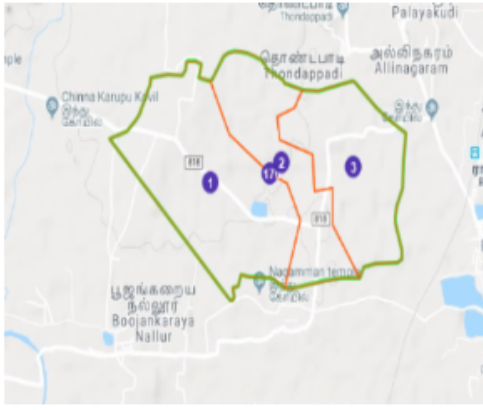

Nazri Naksha