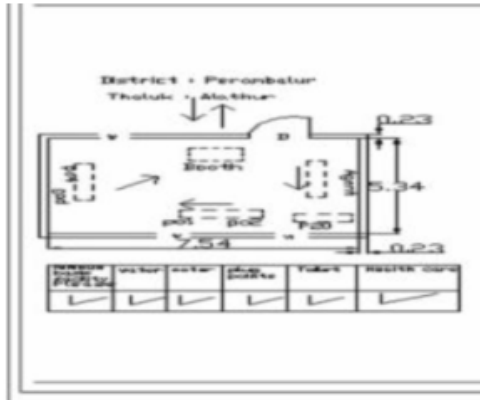

Google Map View

Polling Station Building Front View

Polling Station Front View

Cad View

Key MAP View

சட்டமன்றத் தொகுதியின் எண் மற்றும் பெயர் : 148-குன்னம் பிரிவு எண் மற்றும் பெயர் 1-அழகிரிபாளையம் (வ.கி) - அல்விநகரம் (ஊ), மேல உசேன் நகரம் வார்டு-1