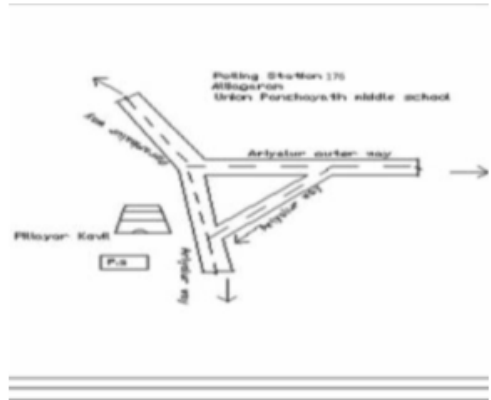

Google Map View

Polling Station Building Front View

Polling Station Front View

Cad View

Key MAP View

சட்டமன்றத் தொகுதியின் எண் மற்றும் பெயர் : 148-குன்னம் பிரிவு எண் மற்றும் பெயர் 1-அழகிரிபாளையம் (வ.கி) - அல்விநகரம் (ஊ), மேல உசேன் நகரம் வார்டு-1