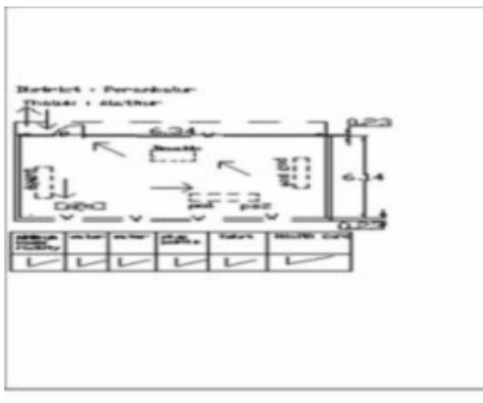

Google Map View

Polling Station Building Front View

Polling Station Front View

Cad View

Key MAP View

1 பெயர் : மருதமுத்து இதரர் பெயர் : நல்லம்மாள் வீட்டு எண் : 1/52 வயது : 76 பாலினம் : ஆண்	NNK2227213 Photo is available	2 பெயர் : மணிமேகலை கணவர் பெயர் : ராமசாமி வீட்டு எண் : 1/161 வயது : 27 பாலினம் : பெண்	NNK245830 Photo is available	3 பெயர் : பழனிமாமாள் கணவர் பெயர் : இளவரசன் வீட்டு எண் : 1-179 வயது : 36 பாலினம் : பெண்	NNK0809517 Photo is available
4 பெயர் : பிரேம்நாத் தந்தை பெயர் : பெரியசாமி வீட்டு எண் : 2/26 வயது : 25 பாலினம் : ஆண்	NNK1158534 Photo is available	5 பெயர் : ரெங்கசாமி தந்தை பெயர் : தமிழரசன் வீட்டு எண் : 2/40 வயது : 24 பாலினம் : ஆண்	NNK2227320 Photo is available	6 பெயர் : வினித்குமார் தந்தை பெயர் : ராமதாஸ் வீட்டு எண் : 2/54 வயது : 24 பாலினம் : ஆண்	NNK2165066 Photo is available
# 7 பெயர் : மகாராசன் தந்தை பெயர் : மருதமுத்து வீட்டு எண் : 2-73 வயது : 54 பாலினம் : ஆண்	NNK0475764 Photo is available	8 பெயர் : ரேவதி கணவர் பெயர் : கண்ணன் வீட்டு எண் : 2-100 வயது : 39 பாலினம் : பெண்	NNK0809509 Photo is available	9 பெயர் : கௌசல்யா தந்தை பெயர் : கணேசன் வீட்டு எண் : 2/144 வயது : 26 பாலினம் : பெண்	NNK1171636 Photo is available
#2 10 பெயர் : பிரபாகரன் க தந்தை பெயர் : கனகராஜ் வீட்டு எண் : 2-151 வயது : 33 பாலினம் : ஆண்	NNK0373126 Photo is available	11 பெயர் : மணிவேல் தந்தை பெயர் : கந்தசாமி வீட்டு எண் : 2/152 வயது : 63 பாலினம் : ஆண்	NNK2078988 Photo is available	12 பெயர் : ஆனந்தகுமார் தந்தை பெயர் : மணிவண்ணன் தங்கவேல் வீட்டு எண் : 2/152பி வயது : 22 பாலினம் : ஆண்	NNK2487171 Photo is available
13 பெயர் : சுபலட்சுமி தந்தை பெயர் : சுப்பிரமணியன் வீட்டு எண் : 2/153 வயது : 25 பாலினம் : பெண்	NNK1165323 Photo is available	14 பெயர் : வாசுதி தந்தை பெயர் : சுப்பிரமணியன் வீட்டு எண் : 2/153 வயது : 21 பாலினம் : பெண்	NNK2451516 Photo is available	15 பெயர் : பவித்ரா தந்தை பெயர் : குணசேகரன் வீட்டு எண் : 2/154 வயது : 24 பாலினம் : பெண்	SSL2169985 Photo is available
16 பெயர் : அஜீத்குமார் தந்தை பெயர் : அறிவுழகன் வீட்டு எண் : 2/155 வயது : 25 பாலினம் : ஆண்	NNK2078913 Photo is available	17 பெயர் : அபிநயா ரா தந்தை பெயர் : ராமசந்திரன் வீட்டு எண் : 2/155பி வயது : 19 பாலினம் : பெண்	NNK2569242 Photo is available	18 பெயர் : அருண் குமார் தந்தை பெயர் : அண்ணாதுரை வீட்டு எண் : 2/156 வயது : 24 பாலினம் : ஆண்	NNK2078954 Photo is available
19 பெயர் : பிரவின்குமார் தந்தை பெயர் : அண்ணாதுரை வீட்டு எண் : 2-156 வயது : 22 பாலினம் : ஆண்	NNK2326288 Photo is available	20 பெயர் : சந்தியா தந்தை பெயர் : செல்வராஜ் வீட்டு எண் : 2/161 வயது : 25 பாலினம் : பெண்	NNK2165124 Photo is available	21 பெயர் : சிவாகுரியா தந்தை பெயர் : சின்னத்தம்பி வீட்டு எண் : 2/162 வயது : 23 பாலினம் : பெண்	NNK2451557 Photo is available
22 பெயர் : லலிதா கணவர் பெயர் : கணேசன் வீட்டு எண் : 2-164 வயது : 38 பாலினம் : பெண்	NNK0752501 Photo is available	23 பெயர் : பாரதிதாசன் தந்தை பெயர் : ரெங்கராஜன் வீட்டு எண் : 2-164 வயது : 32 பாலினம் : ஆண்	NNK0475756 Photo is available	24 பெயர் : சத்யா கணவர் பெயர் : செல்லதுரை வீட்டு எண் : 2/167 வயது : 25 பாலினம் : பெண்	NNK2451276 Photo is available
25 பெயர் : செல்வகுமாரி கணவர் பெயர் : செல்வராசு வீட்டு எண் : 2-168 வயது : 47 பாலினம் : பெண்	NNK0046375 Photo is available	26 பெயர் : அருண் குமார் தந்தை பெயர் : சுப்பிரமணியன் வீட்டு எண் : - வயது : 26 பாலினம் : ஆண்	NNK1098466 Photo is available	27 பெயர் : செல்வராஜ் தந்தை பெயர் : ரெங்கசாமி வீட்டு எண் : 2-170 வயது : 50 பாலினம் : ஆண்	NNK0857441 Photo is available
28 பெயர் : சதீஷ் தந்தை பெயர் : செல்வராஜ் வீட்டு எண் : 2-170 வயது : 27 பாலினம் : ஆண்	NNK1075217 Photo is available	29 பெயர் : கண்ணதாசன் தந்தை பெயர் : செல்வராஜ் வீட்டு எண் : 2/170 வயது : 23 பாலினம் : ஆண்	NNK2311512 Photo is available	30 பெயர் : ரம்யா தந்தை பெயர் : செல்லமுத்து வீட்டு எண் : 2/171 வயது : 23 பாலினம் : பெண்	NNK2224442 Photo is available