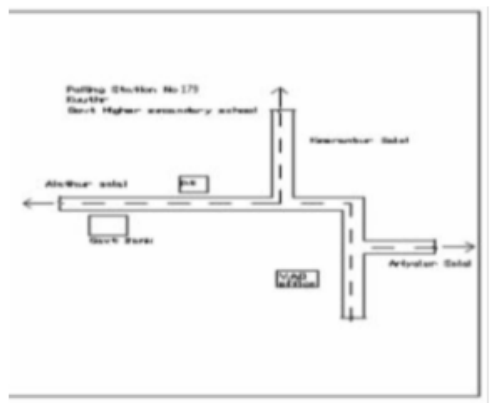

Key MAP View