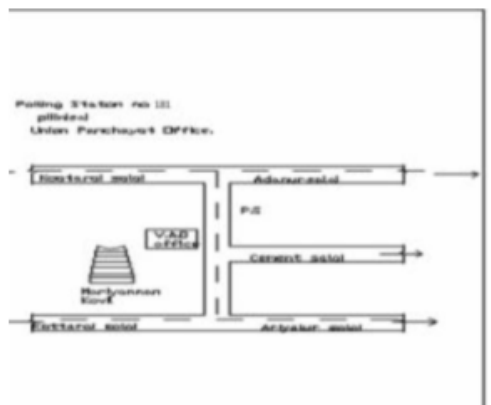

Google Map View

Polling Station Building Front View

Polling Station Front View

Cad View

Key MAP View

சட்டமன்றத் தொகுதியின் எண் மற்றும் பெயர் : 148-குன்னம் பிரிவு எண் மற்றும் பெயர் 1-ஆதனூர்(தெ), (வ.கி) - பிலிமிசை (ஊ), மேற்குத்தெரு