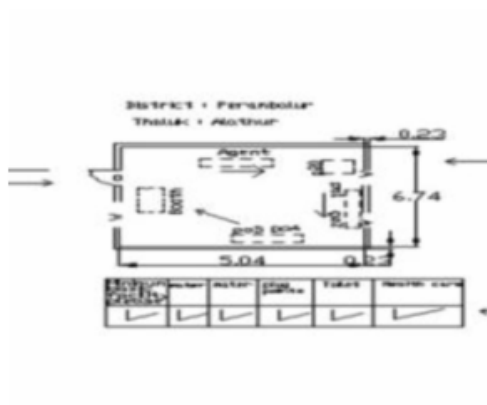

Google Map View

Polling Station Building Front View

Polling Station Front View

Cad View

Key MAP View

சட்டமன்றத் தொகுதியின் எண் மற்றும் பெயர் : 148-குன்னம் பிரிவு எண் மற்றும் பெயர் 1-ஆதனூர்(தெ), (வ.கி) - பிலிமிசை (ஊ), மேற்குத்தெரு