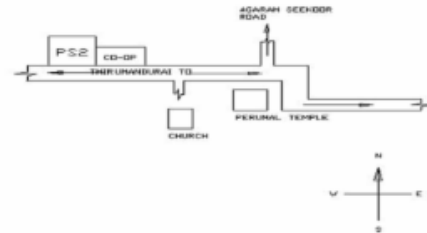

வாக்காளர் பதிவு அலுவலரின்  
கையொப்பம்

Nazri Naksha

Google Map View

Polling Station Building Front View

Polling Station Front View

Cad View

Key MAP View

1 பெயர் : மலர்கொடி கணவர் பெயர் : முருகேசன் வீட்டு எண் : 1 வயது : 43 பாலினம் : பெண் Photo is available	NNK0639575	2 பெயர் : முத்துக்கண்ணி கணவர் பெயர் : முகமது ஹாலிக் வீட்டு எண் : 1 வயது : 33 பாலினம் : பெண் Photo is available	NNK0639625	3 பெயர் : ரமேஷ் தந்தை பெயர் : தர்மலிங்கம் வீட்டு எண் : 1-6b வயது : 50 பாலினம் : ஆண் Photo is available	DBW1371251
4 பெயர் : செல்வி கணவர் பெயர் : ரமேஷ் வீட்டு எண் : 1-6b வயது : 39 பாலினம் : பெண் Photo is available	DBW1371400	5 பெயர் : சுரேஷ் தந்தை பெயர் : சுப்ரமணியன் வீட்டு எண் : 1-7 வயது : 45 பாலினம் : ஆண் Photo is available	DBW2397024	6 பெயர் : கார்த்திகேயன் தந்தை பெயர் : சின்னசாமி வீட்டு எண் : 1-13 வயது : 44 பாலினம் : ஆண் Photo is available	DBW1370253
7 பெயர் : பரமேஸ்வரி தந்தை பெயர் : சரவணன் வீட்டு எண் : 1-37 வயது : 38 பாலினம் : பெண் Photo is available	NNK0192880	8 பெயர் : அம்சா கணவர் பெயர் : இளவரசு வீட்டு எண் : 1-40 வயது : 34 பாலினம் : பெண் Photo is available	NNK0195164	9 பெயர் : பாலமுருகன் தந்தை பெயர் : ஜெயராமன் வீட்டு எண் : 1-43 வயது : 36 பாலினம் : ஆண் Photo is available	NNK0000166
10 பெயர் : ரம்யா தந்தை பெயர் : கென்னடி வீட்டு எண் : 1/46 வயது : 22 பாலினம் : பெண் Photo is available	NNK2369130	11 பெயர் : ரஞ்சிதா தந்தை பெயர் : செந்தில் குமார் வீட்டு எண் : 1-56 வயது : 28 பாலினம் : பெண் Photo is available	NNK0877035	12 பெயர் : நளினி கணவர் பெயர் : அண்ணாமலை வீட்டு எண் : 1-56 வயது : 27 பாலினம் : பெண் Photo is available	NNK1067438
13 பெயர் : செல்வகுமாரி கணவர் பெயர் : விக்னேஷ் பாபு வீட்டு எண் : 1/60 வயது : 20 பாலினம் : பெண் Photo is available	NNK2506160	14 பெயர் : அபிராமி தாயின் பெயர் : சாரதா வீட்டு எண் : 1/67 வயது : 20 பாலினம் : பெண் Photo is available	NNK2477495	15 பெயர் : ஆர்ந்தி தாயின் பெயர் : சாரதா வீட்டு எண் : 1/67 வயது : 20 பாலினம் : பெண் Photo is available	NNK2516904
16 பெயர் : கிருஷ்ணசாமி தந்தை பெயர் : முத்துராமரெட்டியார் வீட்டு எண் : 1-69 வயது : 91 பாலினம் : ஆண் Photo is available	NNK1229814	17 பெயர் : சங்கீதா கணவர் பெயர் : ரவிசந்திரன் வீட்டு எண் : 1/69 வயது : 41 பாலினம் : பெண் Photo is available	DBW1291962	18 பெயர் : செளமியா கணவர் பெயர் : பன்னீர் செல்வம் வீட்டு எண் : 1/69 வயது : 25 பாலினம் : பெண் Photo is available	NNK1193069
19 பெயர் : காமாட்சி கணவர் பெயர் : கண்ணன் வீட்டு எண் : 1-74 வயது : 48 பாலினம் : பெண் Photo is available	NNK0080499	20 பெயர் : கவிதா தந்தை பெயர் : சின்னசாமி வீட்டு எண் : 1-74 வயது : 48 பாலினம் : பெண் Photo is available	NNK0080358	21 பெயர் : இந்துமதி தந்தை பெயர் : கண்ணன் வீட்டு எண் : 1/74 வயது : 20 பாலினம் : பெண் Photo is available	NNK2431203
22 பெயர் : கீர்த்தனா தாயின் பெயர் : சரிதா வீட்டு எண் : 1/74 வயது : 20 பாலினம் : பெண் Photo is available	NNK2477594	23 பெயர் : கென்னடி தந்தை பெயர் : நல்லமுத்து வீட்டு எண் : 1-76 வயது : 64 பாலினம் : ஆண் Photo is available	NNK0381020	24 பெயர் : சுந்தர்ராஜன் தந்தை பெயர் : ராஜேந்திரன் வீட்டு எண் : 1-76 வயது : 36 பாலினம் : ஆண் Photo is available	NNK0080341
25 பெயர் : ராகுல் தந்தை பெயர் : கென்னடி வீட்டு எண் : 1/76 வயது : 24 பாலினம் : ஆண் Photo is available	NNK2154300	26 பெயர் : அமுதா கணவர் பெயர் : குணசேகர் வீட்டு எண் : 1/78 வயது : 59 பாலினம் : பெண் Photo is available	DBW1370774	27 பெயர் : நந்தினி தந்தை பெயர் : குணசேகரன் வீட்டு எண் : 1-78 வயது : 31 பாலினம் : பெண் Photo is available	NNK0541292
28 பெயர் : மல்லிகா தந்தை பெயர் : ராசரெட்டியார் வீட்டு எண் : 1-80 வயது : 76 பாலினம் : பெண் Photo is available	NNK1229848	29 பெயர் : ராம்குமார் தந்தை பெயர் : தேவதாஸ் வீட்டு எண் : 1-81 வயது : 42 பாலினம் : ஆண் Photo is available	NNK0080549	30 பெயர் : கௌதமி கணவர் பெயர் : ராம்குமார் வீட்டு எண் : 1-81 வயது : 37 பாலினம் : பெண் Photo is available	NNK0080556