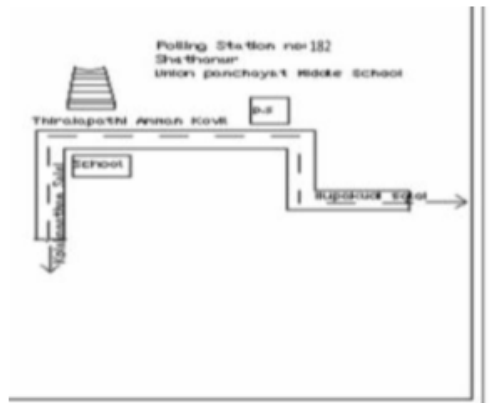

**Google Map View**

**Polling Station Building Front View**

**Polling Station Front View**

**Cad View**

**Key MAP View**

சட்டமன்றத் தொகுதியின் எண் மற்றும் பெயர் : 148-குன்னம் பிரிவு எண் மற்றும் பெயர் 1-சாத்தனூர்(வ.கி) - (ஊ), சாத்தனூர் மேற்குதெரு