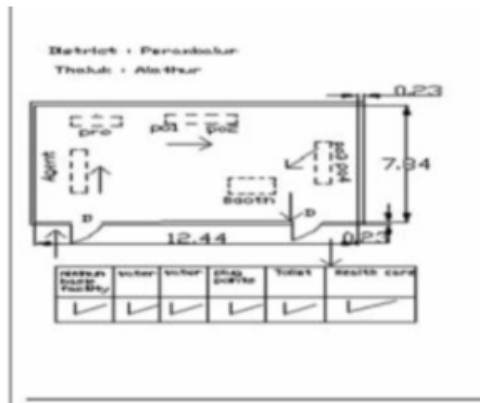

**Google Map View**

**Polling Station Building Front View**

**Polling Station Front View**

**Cad View**

**Key MAP View**

சட்டமன்றத் தொகுதியின் எண் மற்றும் பெயர் : 148-குன்னம் பிரிவு எண் மற்றும் பெயர் 1-சாத்தனூர்(வ.கி) - (ஊ), சாத்தனூர் மேற்குதெரு