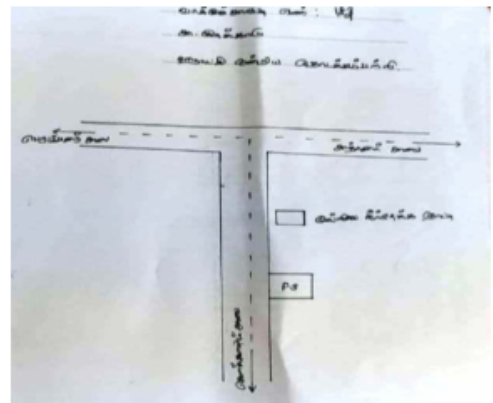

Google Map View

Polling Station Building Front View

Polling Station Front View

Cad View

Key MAP View

சட்டமன்றத் தொகுதியின் எண் மற்றும் பெயர் : 148-குன்னம் பிரிவு எண் மற்றும் பெயர் 1-சாத்தனூர்(வ.கி) - (ஊ), குமாரப்பாளையம் குடிக்காடு மேற்கு தெரு