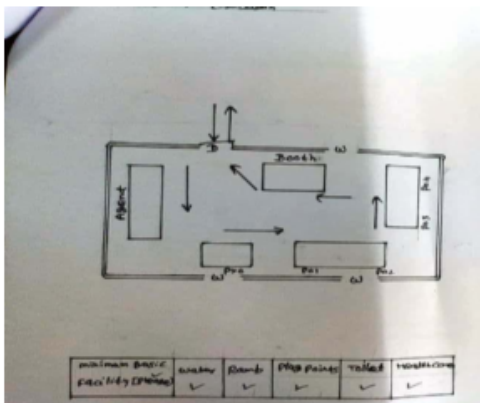

Google Map View

Polling Station Building Front View

Polling Station Front View

Cad View

Key MAP View

சட்டமன்றத் தொகுதியின் எண் மற்றும் பெயர் : 148-குன்னம் பிரிவு எண் மற்றும் பெயர் 1-சாத்தனூர்(வ.கி) - (ஊ), குமாரப்பாளையம் குடிக்காடு மேற்கு தெரு