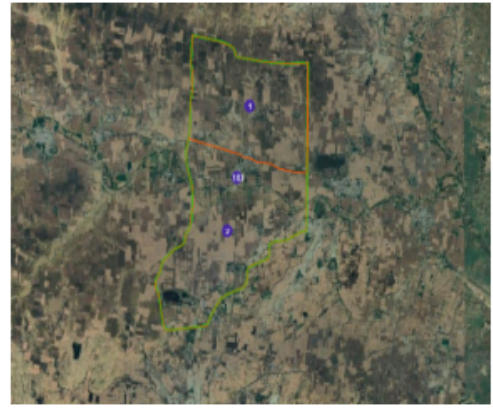

3. வாக்குச் சாவடியின் விவரங்கள்

<p>வாக்குச் சாவடியின் எண் மற்றும் பெயர் :</p> <p>201 - ஊராட்சி ஒன்றிய தொடக்கப்பள்ளி கிழக்குமேற்கு மெத்தை கட்டிடம் வடக்குபார்த்தது, சா.குடிக்காடு</p> <p>வாக்குச் சாவடியின் முகவரி :</p> <p>ஊராட்சி ஒன்றிய தொடக்கப்பள்ளி கிழக்குமேற்கு மெத்தை கட்டிடம் வடக்குபார்த்தது, சா.குடிக்காடு</p>	<p>வாக்குச் சாவடியின் வகைப்பாடு (ஆண்/பெண்/பொது)</p>	<p>பொது</p>
	<p>துணை வாக்குச் சாவடிகளின் எண்ணிக்கை :</p>	<p>0</p>

Google Map View

Polling Station Building Front View

Polling Station Front View

Cad View

Key MAP View

சட்டமன்றத் தொகுதியின் எண் மற்றும் பெயர் : 148-குன்னம் பிரிவு எண் மற்றும் பெயர் 1-சாத்தனூர்(வ.கி) - (ஊ), குமாரப்பாளையம் குடிக்காடு மேற்கு தெரு