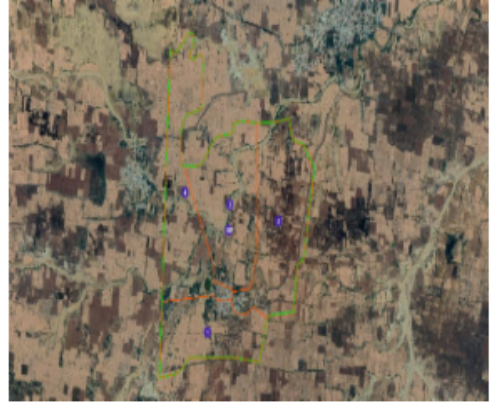

Google Map View