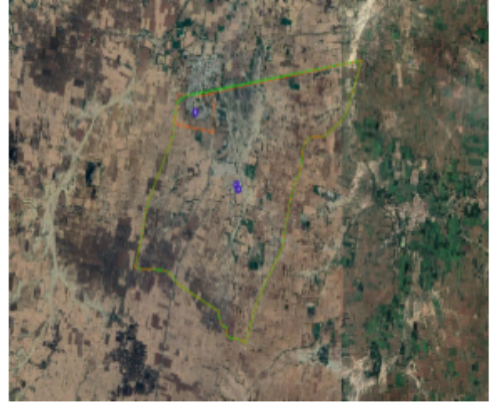

Google Map View