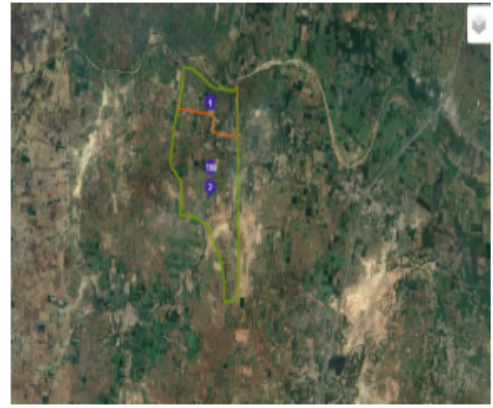

Google Map View