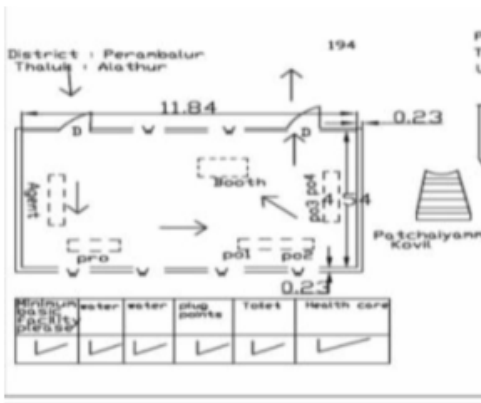

Google Map View

Polling Station Building Front View

Polling Station Front View

Cad View

Key MAP View

சட்டமன்றத் தொகுதியின் எண் மற்றும் பெயர் : 148-குன்னம் பிரிவு எண் மற்றும் பெயர் 1-திம்மூர்(வ.கி)மற்றும் (ஊ), கீழ்த்தெரு வார்டு 1