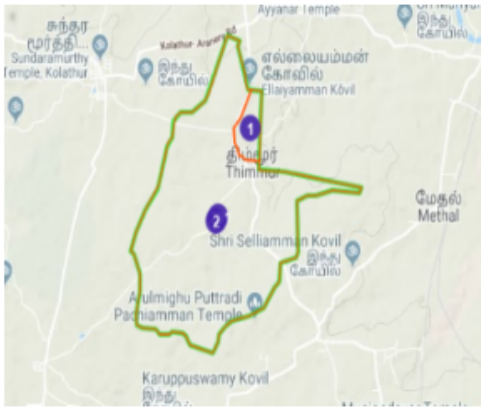

Nazri Naksha