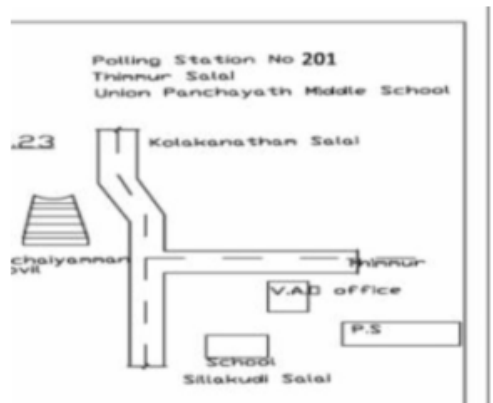

Google Map View

Polling Station Building Front View

Polling Station Front View

Cad View

Key MAP View

சட்டமன்றத் தொகுதியின் எண் மற்றும் பெயர் : 148-குன்னம் பிரிவு எண் மற்றும் பெயர் 1-திம்மூர்(வ.கி)மற்றும் (ஊ), கீழ்த்தெரு வார்டு 1