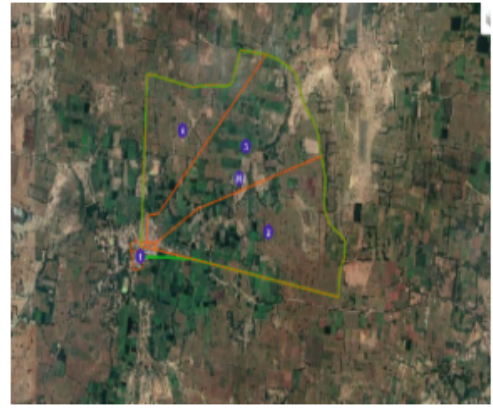

Google Map View