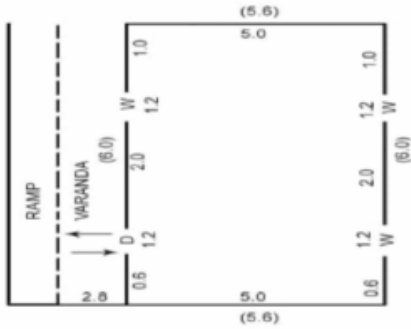

Google Map View

Polling Station Building Front View

Polling Station Front View

Cad View

Key MAP View

சட்டமன்றத் தொகுதியின் எண் மற்றும் பெயர் : 148-குன்னம் பிரிவு எண் மற்றும் பெயர் 1-திம்மூர்(வ.கி)மற்றும் (ஊ), மேலத்தெரு வார்டு 2