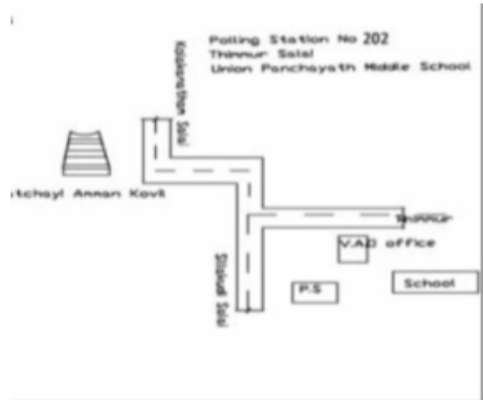

Google Map View

Polling Station Building Front View

Polling Station Front View

Cad View

Key MAP View

சட்டமன்றத் தொகுதியின் எண் மற்றும் பெயர் : 148-குன்னம் பிரிவு எண் மற்றும் பெயர் 1-திம்மூர்(வ.கி)மற்றும் (ஊ), மேலத்தெரு வார்டு 2