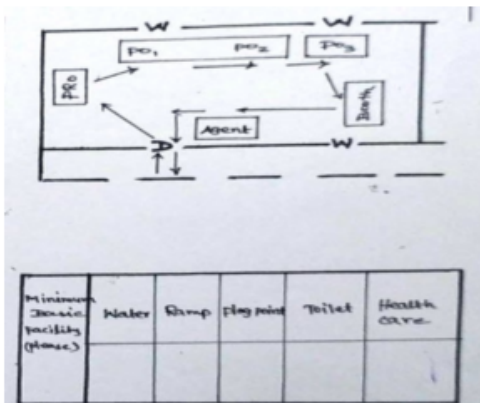

**Google Map View**

**Polling Station Building Front View**

**Polling Station Front View**

**Cad View**

**Key MAP View**

சட்டமன்றத் தொகுதியின் எண் மற்றும் பெயர் : 148-குன்னம் பிரிவு எண் மற்றும் பெயர் 1-சில்லக்குடி(தெ), (வ.கி)மற்றும் (ஊ), கிழக்கு தெரு. வார்டு 1