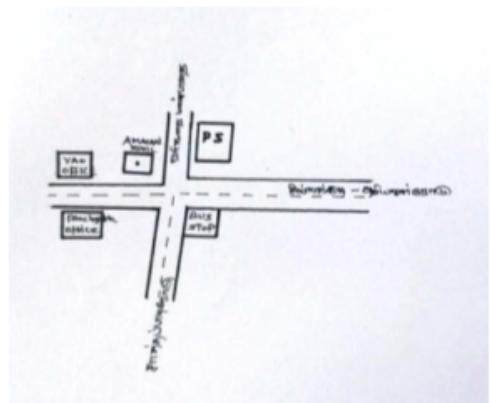

**Google Map View**

**Polling Station Building Front View**

**Polling Station Front View**

**Cad View**

**Key MAP View**

சட்டமன்றத் தொகுதியின் எண் மற்றும் பெயர் : 148-குன்னம் பிரிவு எண் மற்றும் பெயர் 1-சில்லக்குடி(தெ), (வ.கி)மற்றும் (ஊ), கிழக்கு தெரு. வார்டு 1