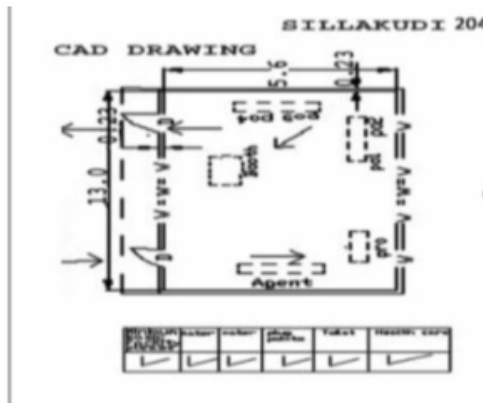

Google Map View

Polling Station Building Front View

Polling Station Front View

Cad View

Key MAP View

சட்டமன்றத் தொகுதியின் எண் மற்றும் பெயர் : 148-குன்னம் பிரிவு எண் மற்றும் பெயர் 1-சில்லக்குடி(தெ), (வ.கி)மற்றும் (ஊ), மேலத்தெரு. வார்டு 2