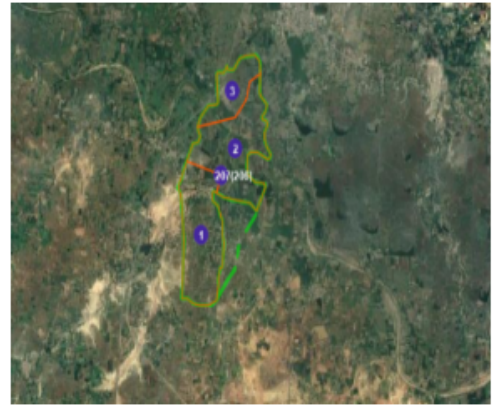

Google Map View