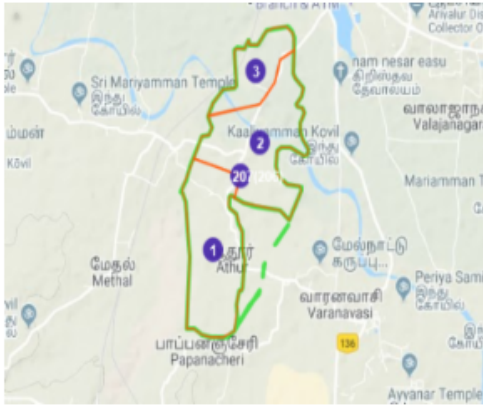

Nazri Naksha