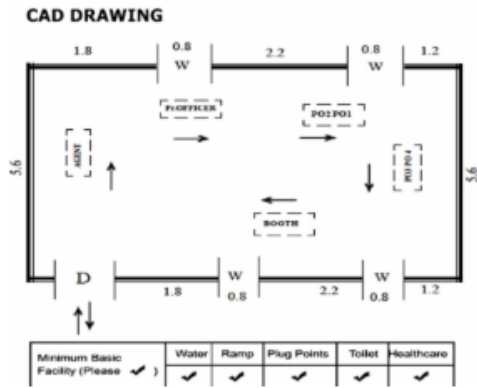

**Google Map View**

**Polling Station Building Front View**

**Polling Station Front View**

**Cad View**

**Key MAP View**

1 பெயர் : செல்வகுமாரி கணவர் பெயர் : ராமதாஸ் வீட்டு எண் : 1 வயது : 32 பாலினம் : பெண் Photo is available	NNK0693127	2 பெயர் : சைசுக்கொடி கணவர் பெயர் : மயில்வாகனன் வீட்டு எண் : 1 வயது : 32 பாலினம் : பெண் Photo is available	NNK0815530	3 பெயர் : பாரதி கணவர் பெயர் : இளையராஜா வீட்டு எண் : 1 வயது : 29 பாலினம் : பெண் Photo is available	NNK1025030
4 பெயர் : விஜய் தந்தை பெயர் : சுப்ரமணியன் வீட்டு எண் : 1 வயது : 27 பாலினம் : ஆண் Photo is available	NNK1025154	# 5 பெயர் : கார்த்திக் முத்து தந்தை பெயர் : முத்து வீட்டு எண் : 224 வயது : 27 பாலினம் : ஆண் Photo is available	NNK1025162	6 பெயர் : பிரகாஸ் தந்தை பெயர் : செல்வப்பன் வீட்டு எண் : 1 வயது : 27 பாலினம் : ஆண் Photo is available	NNK1025170
7 பெயர் : ரமேஷ் தந்தை பெயர் : சுப்ரமணியன் வீட்டு எண் : 1 வயது : 27 பாலினம் : ஆண் Photo is available	NNK1025188	8 பெயர் : தமிழரசன் தந்தை பெயர் : கருப்பையா வீட்டு எண் : 1-1 வயது : 28 பாலினம் : ஆண் Photo is available	NNK0966416	9 பெயர் : மகாலெட்சுமி கணவர் பெயர் : பழனிசாமி வீட்டு எண் : 1-18 வயது : 33 பாலினம் : பெண் Photo is available	NNK0489468
10 பெயர் : தேன்மொழி தந்தை பெயர் : ரஞ்சித் வீட்டு எண் : 1-31-1 வயது : 33 பாலினம் : பெண் Photo is available	NNK0489369	11 பெயர் : ரஞ்சனி தந்தை பெயர் : ரவிச்சந்திரன் வீட்டு எண் : 1/31-1 வயது : 28 பாலினம் : பெண் Photo is available	NNK1059435	12 பெயர் : மாருதி கணவர் பெயர் : பொன்னுசாமி வீட்டு எண் : 1-92 வயது : 68 பாலினம் : பெண் Photo is available	NNK0489294
13 பெயர் : அபிதா தந்தை பெயர் : சுப்பிரமணியன் வீட்டு எண் : 1/93 வயது : 24 பாலினம் : பெண் Photo is available	NNK2220804	14 பெயர் : பாலமுருகன் தந்தை பெயர் : நல்லமுத்து வீட்டு எண் : 1-233 வயது : 22 பாலினம் : ஆண் Photo is available	NNK2337194	15 பெயர் : ராஜேஸ்வரி தந்தை பெயர் : ராஜேந்திரன் வீட்டு எண் : 1-346 வயது : 22 பாலினம் : பெண் Photo is available	NNK2410421
16 பெயர் : கிருஷ்ணமூர்த்தி தந்தை பெயர் : சின்னப்பிள்ளை வீட்டு எண் : 1-378 வயது : 49 பாலினம் : ஆண் Photo is available	NNK0053629	17 பெயர் : வெண்ணிலா கணவர் பெயர் : கிருஷ்ணமூர்த்தி வீட்டு எண் : 1-378 வயது : 45 பாலினம் : பெண் Photo is available	NNK0053876	18 பெயர் : முருகேசன் தந்தை பெயர் : மருதமுத்து வீட்டு எண் : 1-545 வயது : 31 பாலினம் : ஆண் Photo is available	NNK1703495
19 பெயர் : திருநாவுக்கரசு தந்தை பெயர் : உலகநாதன் வீட்டு எண் : 2 வயது : 33 பாலினம் : ஆண் Photo is available	NNK0966457	20 பெயர் : சரண்யா கணவர் பெயர் : குமரவேல் வீட்டு எண் : 2/13 வயது : 29 பாலினம் : பெண் Photo is available	NNK1130558	21 பெயர் : கார்த்திக் தாயின் பெயர் : அமுதா வீட்டு எண் : 2-50B வயது : 31 பாலினம் : ஆண் Photo is available	NNK0692863
22 பெயர் : அரவிந்த் தந்தை பெயர் : குணசேகரன் வீட்டு எண் : 2-54 வயது : 21 பாலினம் : ஆண் Photo is available	NNK2410439	23 பெயர் : பிரியதர்ஷினி குணசேகரன் தந்தை பெயர் : குணசேகரன் வீட்டு எண் : 2/54 வயது : 19 பாலினம் : பெண் Photo is available	NNK2535276	24 பெயர் : ஆனந்தி கணவர் பெயர் : குணசேகரன் வீட்டு எண் : 2-54f வயது : 38 பாலினம் : பெண் Photo is available	NNK0488999
25 பெயர் : கனகா கணவர் பெயர் : ராஜன் வீட்டு எண் : 2-77 வயது : 33 பாலினம் : பெண் Photo is available	NNK0489450	26 பெயர் : ஆன்ந்த் தாயின் பெயர் : சித்ரா வீட்டு எண் : 2-85A வயது : 27 பாலினம் : ஆண் Photo is available	NNK1025220	27 பெயர் : லதா கணவர் பெயர் : மணிகண்டன் வீட்டு எண் : 2-135 வயது : 32 பாலினம் : பெண் Photo is available	NNK0489344
28 பெயர் : சுருணா தந்தை பெயர் : ராஜ்குமார் வீட்டு எண் : 2/159 வயது : 21 பாலினம் : பெண் Photo is available	NNK2468551	29 பெயர் : வசந்தி கணவர் பெயர் : சுரேஷ் வீட்டு எண் : 2-178 வயது : 31 பாலினம் : பெண் Photo is available	NNK0966424	30 பெயர் : ஆதித்யா தந்தை பெயர் : ஓப்பிலாமணி வீட்டு எண் : 2/178 வயது : 20 பாலினம் : ஆண் Photo is available	NNK2468361