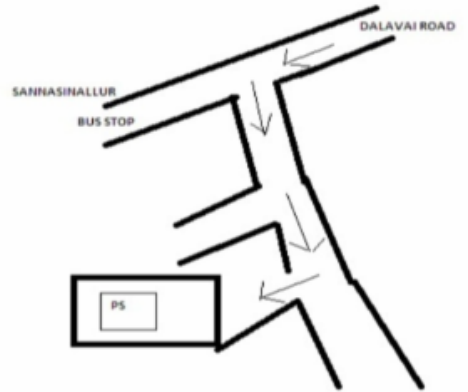

Key MAP View