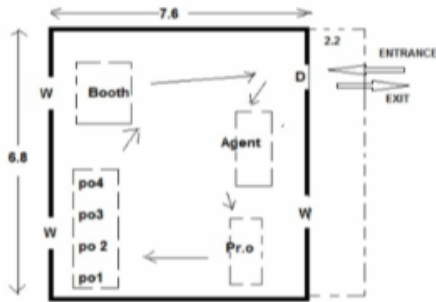

வாக்காளர் பதிவு அலுவலரின்
கையொப்பம்

Nazri Naksha

Google Map View

Polling Station Building Front View

Polling Station Front View

Cad View

Key MAP View

| | | | | | | | | | | | |
|----|------------|---|--------------------|----|------------|--|--------------------|----|------------|---|--------------------|
| 1 | NNK1723881 | பெயர் : வேல்முருகன் தந்தை பெயர்: பெருமாள் வீட்டு எண் : 1 வயது : 55 பாலினம் : ஆண் | Photo is available | 2 | KLP2097491 | பெயர் : செல்வி கணவர் பெயர்: வேல்முருகன் வீட்டு எண் : 1 வயது : 45 பாலினம் : பெண் | Photo is available | 3 | NNK0757054 | பெயர் : கலைச்செல்வி கணவர் பெயர்: இளவரசன் வீட்டு எண் : 1-1 வயது : 31 பாலினம் : பெண் | Photo is available |
| 4 | NNK1723899 | பெயர் : பாரதிதாசன் தந்தை பெயர்: பெருமாள் வீட்டு எண் : 2 வயது : 61 பாலினம் : ஆண் | Photo is available | 5 | NNK1723907 | பெயர் : பார்வதி கணவர் பெயர்: பாரதிதாசன் வீட்டு எண் : 2 வயது : 59 பாலினம் : பெண் | Photo is available | 6 | NNK1723915 | பெயர் : கிருஷ்ணமூர்த்தி தந்தை பெயர்: முத்துவேல் வீட்டு எண் : 3 வயது : 77 பாலினம் : ஆண் | Photo is available |
| 7 | NNK1723923 | பெயர் : மனோன்மணி கணவர் பெயர்: கிருஷ்ணமூர்த்தி வீட்டு எண் : 3 வயது : 67 பாலினம் : பெண் | Photo is available | 8 | NNK1723931 | பெயர் : ஆசைத்தம்பி தந்தை பெயர்: கிருஷ்ணமூர்த்தி வீட்டு எண் : 3 வயது : 54 பாலினம் : ஆண் | Photo is available | 9 | KLP2148898 | பெயர் : அபூர்வம் கணவர் பெயர்: ஆசைத்தம்பி வீட்டு எண் : 3 வயது : 49 பாலினம் : பெண் | Photo is available |
| 10 | NNK2393890 | பெயர் : வித்யா தந்தை பெயர்: வேல்முருகன் வீட்டு எண் : 4/1 வயது : 21 பாலினம் : பெண் | Photo is available | 11 | NNK1059922 | பெயர் : அனுஜா கணவர் பெயர்: வெங்கடேசன் வீட்டு எண் : 4-03 வயது : 32 பாலினம் : பெண் | Photo is available | 12 | NNK2337434 | பெயர் : அறிவுழகன் தந்தை பெயர்: ஆசைத்தம்பி வீட்டு எண் : 4-3 வயது : 22 பாலினம் : ஆண் | Photo is available |
| 13 | NNK2521094 | பெயர் : மங்களாம்பிகை கணவர் பெயர்: ஞானகுருநாதன் வீட்டு எண் : 4/4/11 வயது : 34 பாலினம் : பெண் | Photo is available | 14 | NNK0167189 | பெயர் : சரவணன் தந்தை பெயர்: திருவேங்கடம் வீட்டு எண் : 4-4a வயது : 38 பாலினம் : ஆண் | Photo is available | 15 | NNK0920348 | பெயர் : ராமகிருஷ்ணன் தந்தை பெயர்: காந்தி வீட்டு எண் : 4-5 வயது : 31 பாலினம் : ஆண் | Photo is available |
| 16 | NNK2467876 | பெயர் : விஷ்ணு தந்தை பெயர்: முத்துகருப்பன் வீட்டு எண் : 4/7 வயது : 20 பாலினம் : ஆண் | Photo is available | 17 | NNK0353805 | பெயர் : திருமலைநாதன் தந்தை பெயர்: ராமலிங்கம் வீட்டு எண் : 4-8 வயது : 34 பாலினம் : ஆண் | Photo is available | 18 | NNK0693986 | பெயர் : குறிஞ்சிசெல்வன் தந்தை பெயர்: பூபதி வீட்டு எண் : 4-8 வயது : 30 பாலினம் : ஆண் | Photo is available |
| 19 | IJB1637594 | பெயர் : ப்ரீ பிரவீனா வீ சி கணவர் பெயர்: திருமலைநாதன் வீட்டு எண் : 4-8 வயது : 30 பாலினம் : பெண் | Photo is available | 20 | NNK2236024 | பெயர் : ஆஷா தந்தை பெயர்: தனபால் வீட்டு எண் : 4-8-3 வயது : 23 பாலினம் : பெண் | Photo is available | 21 | NNK0261966 | பெயர் : ஞானகுருநாதன் தந்தை பெயர்: நாராயணசாமி வீட்டு எண் : 4-11 வயது : 35 பாலினம் : ஆண் | Photo is available |
| 22 | NNK1089846 | பெயர் : ராஜ்மகிழன் தந்தை பெயர்: திருநாவுக்கரசு வீட்டு எண் : 4-12 வயது : 26 பாலினம் : ஆண் | Photo is available | 23 | NNK1089853 | பெயர் : ராஜ்நினைன் தந்தை பெயர்: திருநாவுக்கரசு வீட்டு எண் : 4-12 வயது : 26 பாலினம் : ஆண் | Photo is available | 24 | NNK0262063 | பெயர் : பூமாதேவி தந்தை பெயர்: ரெங்கநாதன் வீட்டு எண் : 4-15 வயது : 34 பாலினம் : பெண் | Photo is available |
| 25 | NNK0262147 | பெயர் : சித்ரா கணவர் பெயர்: ராஜேந்திரன் வீட்டு எண் : 4-17 வயது : 44 பாலினம் : பெண் | Photo is available | 26 | NNK0262105 | பெயர் : துர்க்கா தேவி கணவர் பெயர்: செந்தில் குமார் வீட்டு எண் : 4-19 வயது : 37 பாலினம் : பெண் | Photo is available | 27 | NNK1025691 | பெயர் : அபிராமி தந்தை பெயர்: கணபதி வீட்டு எண் : 4-22 வயது : 38 பாலினம் : பெண் | Photo is available |
| 28 | NNK0262097 | பெயர் : சிவா தந்தை பெயர்: தங்கவேல்பிள்ளை வீட்டு எண் : 4-22 வயது : 36 பாலினம் : ஆண் | Photo is available | 29 | NNK1025709 | பெயர் : சிந்துகவி கணவர் பெயர்: சிவா வீட்டு எண் : 4-22 வயது : 34 பாலினம் : பெண் | Photo is available | 30 | KLP1139021 | பெயர் : ஜெகதீசன் தந்தை பெயர்: முருகேசன் வீட்டு எண் : 4-24 வயது : 51 பாலினம் : ஆண் | Photo is available |