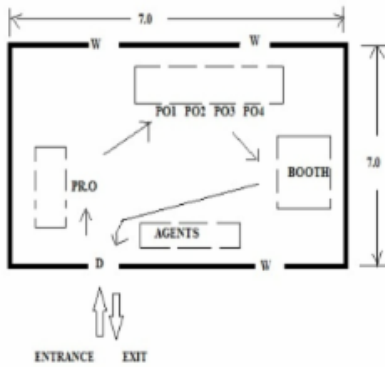

**Google Map View**

**Polling Station Building Front View**

**Polling Station Front View**

**Cad View**

**Key MAP View**

1 பெயர் : சக்திவேல் தந்தை பெயர்: செல்வராசு வீட்டு எண் : 1 வயது : 40 பாலினம் : ஆண்	NNK0167320 Photo is available	2 பெயர் : வெங்கடேசன் தந்தை பெயர்: ரெங்கசாமி வீட்டு எண் : 2 வயது : 66 பாலினம் : ஆண்	KLP1277888 Photo is available	3 பெயர் : மங்களம் கணவர் பெயர்: கிருஷ்ணமூர்த்தி வீட்டு எண் : 3 வயது : 62 பாலினம் : பெண்	NNK1728260 Photo is available
4 பெயர் : கிருஷ்ணமூர்த்தி தந்தை பெயர்: ரெங்கசாமி வீட்டு எண் : 3 வயது : 62 பாலினம் : ஆண்	KLP2251791 Photo is available	5 பெயர் : வெங்கடேசன் தந்தை பெயர்: காசிநாதன் வீட்டு எண் : 3 வயது : 35 பாலினம் : ஆண்	NNK0167338 Photo is available	6 பெயர் : கிருத்திகா கணவர் பெயர்: ரமேஷ் வீட்டு எண் : 3-157 வயது : 23 பாலினம் : பெண்	NNK2284149 Photo is available
7 பெயர் : அழகப்பன் தந்தை பெயர்: வெட்சுமணன் வீட்டு எண் : 4 வயது : 76 பாலினம் : ஆண்	KLP2264133 Photo is available	8 பெயர் : அகிலாண்டம் கணவர் பெயர்: அழகப்பன் வீட்டு எண் : 4 வயது : 69 பாலினம் : பெண்	KLP0974022 Photo is available	9 பெயர் : குண்டலச்செல்வி தந்தை பெயர்: கோவிந்தராஜ் வீட்டு எண் : 4 வயது : 28 பாலினம் : பெண்	NNK2057081 Photo is available
10 பெயர் : மகராஜன் தந்தை பெயர்: அழகப்பன் வீட்டு எண் : 4-3 வயது : 44 பாலினம் : ஆண்	NNK0378182 Photo is available	11 பெயர் : ராஜேஸ்வரி கணவர் பெயர்: மகராஜன் வீட்டு எண் : 4-3 வயது : 38 பாலினம் : பெண்	NNK0378174 Photo is available	12 பெயர் : கொளஞ்சிநாதன் தந்தை பெயர்: செல்வராசு வீட்டு எண் : 5-1 வயது : 38 பாலினம் : ஆண்	KLP2284396 Photo is available
13 பெயர் : சுமதி கணவர் பெயர்: பால சுப்பரமணியன் வீட்டு எண் : 5-7A வயது : 46 பாலினம் : பெண்	NNK0490300 Photo is available	14 பெயர் : வெங்கடேசன் தந்தை பெயர்: பூமாலை வீட்டு எண் : 5/8-1 வயது : 33 பாலினம் : ஆண்	NNK0490219 Photo is available	15 பெயர் : மாயவேல் தந்தை பெயர்: ரெங்கசாமி வீட்டு எண் : 5-15A வயது : 46 பாலினம் : ஆண்	KLP2292985 Photo is available
16 பெயர் : பாலகிருஷ்ணன் தந்தை பெயர்: பாண்டிரெங்கன் வீட்டு எண் : 5-18 வயது : 29 பாலினம் : ஆண்	NNK0861765 Photo is available	#2 17 பெயர் : வசந்தபிரியா இ கணவர் பெயர்: பாலகிருஷ்ணன் வீட்டு எண் : 5-18 வயது : 23 பாலினம் : பெண்	NNK2313393 Photo is available	18 பெயர் : சேகர் தந்தை பெயர்: கவியமூர்த்தி வீட்டு எண் : 5-21 வயது : 49 பாலினம் : ஆண்	NNK0054411 Photo is available
19 பெயர் : சதீஷ்குமார் தந்தை பெயர்: சண்முகம் வீட்டு எண் : 5-22ஏ2 வயது : 25 பாலினம் : ஆண்	NNK2056919 Photo is available	20 பெயர் : பரமசிவம் தந்தை பெயர்: பெருமாள் வீட்டு எண் : 5-22AB வயது : 67 பாலினம் : ஆண்	NNK0861716 Photo is available	21 பெயர் : பிரியா கணவர் பெயர்: சேப்பெருமாள் வீட்டு எண் : 5-23 வயது : 35 பாலினம் : பெண்	NNK0627034 Photo is available
22 பெயர் : வெங்கடாசலம் தந்தை பெயர்: ராமசாமி வீட்டு எண் : 5-31 வயது : 51 பாலினம் : ஆண்	NNK0589978 Photo is available	23 பெயர் : சதாசிவம் தந்தை பெயர்: பெருமாள் வீட்டு எண் : 5-31A வயது : 63 பாலினம் : ஆண்	NNK0054429 Photo is available	24 பெயர் : பாரிவள்ளல் தந்தை பெயர்: சதாசிவம் வீட்டு எண் : 5-31A வயது : 37 பாலினம் : ஆண்	NNK0054437 Photo is available
25 பெயர் : ஆர்த்தி கணவர் பெயர்: ரமேஷ் வீட்டு எண் : 5-34 வயது : 25 பாலினம் : பெண்	NNK2313377 Photo is available	26 பெயர் : ஐஸ்வர்யா தந்தை பெயர்: சுப்பரமணியன் வீட்டு எண் : 5-34 வயது : 23 பாலினம் : பெண்	NNK2313385 Photo is available	27 பெயர் : மணிகண்டன் தந்தை பெயர்: பச்சமுத்து வீட்டு எண் : 5-36 வயது : 38 பாலினம் : ஆண்	NNK0490276 Photo is available
28 பெயர் : ராமகிருஷ்ணன் தந்தை பெயர்: சீனிவாசன் வீட்டு எண் : 5-38 வயது : 40 பாலினம் : ஆண்	NNK0633537 Photo is available	29 பெயர் : வெண்ணிலா கணவர் பெயர்: ராமகிருஷ்ணன் வீட்டு எண் : 5-38 வயது : 33 பாலினம் : பெண்	NNK0633545 Photo is available	30 பெயர் : கருப்புசாமி தந்தை பெயர்: பாஸ்கர் வீட்டு எண் : 5-39 வயது : 25 பாலினம் : ஆண்	NNK2043024 Photo is available