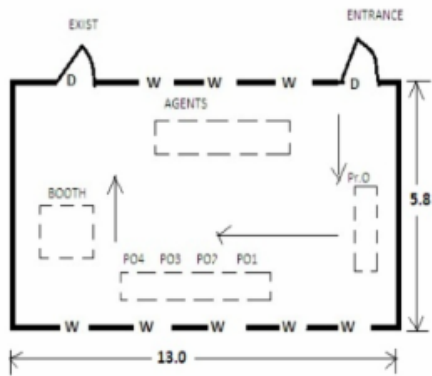

Google Map View

Polling Station Building Front View

Polling Station Front View

Cad View

Key MAP View

சட்டமன்றத் தொகுதியின் எண் மற்றும் பெயர் : 148-குன்னம் பிரிவு எண் மற்றும் பெயர் 1-தளவாய் (வ.கி) மற்றும் (ஊ), சேந்தமங்கலம் வார்டு-3