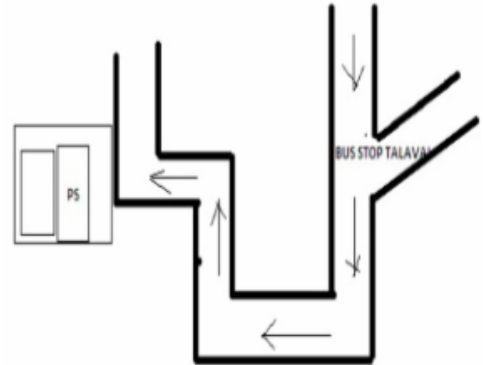

Key MAP View