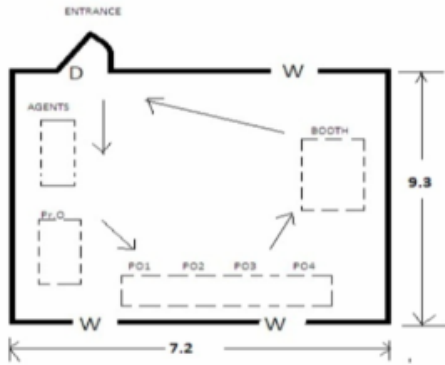

வாக்காளர் பதிவு அலுவலரின்
கையொப்பம்

Nazri Naksha

Google Map View

Polling Station Building Front View

Polling Station Front View

Cad View

Key MAP View

| | | | | | |
|--|----------------------------------|---|----------------------------------|---|----------------------------------|
| 1 பெயர் : கசந்தாமணி கணவர் பெயர் : ஜான்பாண்டியன் வீட்டு எண் : 1 வயது : 33 பாலினம் : பெண் | NNK0591651 Photo is available | 2 பெயர் : வேல்முருகன் தந்தை பெயர் : இளங்கோவன் வீட்டு எண் : 1 வயது : 33 பாலினம் : ஆண் | NNK0493619 Photo is available | 3 பெயர் : செல்லமதி எ கார்த்திகா தந்தை பெயர் : மாடசாமி வீட்டு எண் : 1 வயது : 31 பாலினம் : பெண் | NNK0592238 Photo is available |
| 4 பெயர் : செல்வகணபதி தந்தை பெயர் : பூல் தேவர் வீட்டு எண் : 1-1 வயது : 52 பாலினம் : ஆண் | NNK0591743 Photo is available | 5 பெயர் : பரவீன் தந்தை பெயர் : பாலசுப்பிரமணியன் வீட்டு எண் : 1-1 வயது : 33 பாலினம் : ஆண் | NNK0591826 Photo is available | 6 பெயர் : மனோ செ அ தந்தை பெயர் : செல்வகணபதி வீட்டு எண் : 1-1 வயது : 20 பாலினம் : ஆண் | NNK2504272 Photo is available |
| 7 பெயர் : சதீஷ்பாபு தந்தை பெயர் : முத்துசாமி வீட்டு எண் : 1-3 வயது : 44 பாலினம் : ஆண் | NNK0591818 Photo is available | 8 பெயர் : முத்துமாரி கணவர் பெயர் : சதீஷ்பாபு வீட்டு எண் : 1-3 வயது : 40 பாலினம் : பெண் | NNK0591438 Photo is available | 9 பெயர் : சுரேஷ் தந்தை பெயர் : ராஜகோபால் வீட்டு எண் : 1-4 வயது : 57 பாலினம் : ஆண் | NNK0263574 Photo is available |
| 10 பெயர் : கண்ணன் தந்தை பெயர் : மதுரமலைராஜன் வீட்டு எண் : 1-9 வயது : 50 பாலினம் : ஆண் | NNK0263905 Photo is available | 11 பெயர் : ராஜேஸ்வரி கணவர் பெயர் : சந்திரசேகரன் வீட்டு எண் : 1-10G வயது : 45 பாலினம் : பெண் | NNK0592212 Photo is available | 12 பெயர் : தேவேந்திரன் தந்தை பெயர் : சுந்தரம் வீட்டு எண் : 1-17G வயது : 55 பாலினம் : ஆண் | NNK0591982 Photo is available |
| 13 பெயர் : பரமேஸ்வரி கணவர் பெயர் : தேவேந்திரன் வீட்டு எண் : 1-17G வயது : 51 பாலினம் : பெண் | NNK0591453 Photo is available | 14 பெயர் : லோகராஜன் தந்தை பெயர் : தங்கவேலு வீட்டு எண் : 1E-2 வயது : 35 பாலினம் : ஆண் | NNK0169490 Photo is available | 15 பெயர் : கோமதிநாயகம் தந்தை பெயர் : பாலச்சந்தர் வீட்டு எண் : 1F-4 வயது : 59 பாலினம் : ஆண் | KLP1239979 Photo is available |
| 16 பெயர் : காந்திமதி கணவர் பெயர் : கோமதிநாயகம் வீட்டு எண் : 1F-4 வயது : 54 பாலினம் : பெண் | KLP1238906 Photo is available | 17 பெயர் : சரவணன் தந்தை பெயர் : மாரிமுத்து வீட்டு எண் : 2-3F வயது : 56 பாலினம் : ஆண் | NNK0592089 Photo is available | 18 பெயர் : சரோஜா கணவர் பெயர் : நாகராஜன் வீட்டு எண் : 2-6E வயது : 67 பாலினம் : பெண் | NNK0592105 Photo is available |
| 19 பெயர் : சத்தியா கணவர் பெயர் : சுதாகர் வீட்டு எண் : 2-6E வயது : 37 பாலினம் : பெண் | NNK0591537 Photo is available | 20 பெயர் : கருப்புசாமி தந்தை பெயர் : மாயழகு வீட்டு எண் : 2T வயது : 52 பாலினம் : ஆண் | KLP1167642 Photo is available | 21 பெயர் : மாடசாமி தந்தை பெயர் : ஆறுமுகம் வீட்டு எண் : 3F-1 வயது : 53 பாலினம் : ஆண் | NNK0169532 Photo is available |
| 22 பெயர் : கிருஷ்ணவேணி கணவர் பெயர் : மாடசாமி வீட்டு எண் : 3F-1 வயது : 50 பாலினம் : பெண் | NNK0169540 Photo is available | 23 பெயர் : ஜானகிராமன் தந்தை பெயர் : சின்னசாமி வீட்டு எண் : 3F-4 வயது : 49 பாலினம் : ஆண் | NNK0169482 Photo is available | 24 பெயர் : அன்பரசன் தந்தை பெயர் : கணேசன் வீட்டு எண் : 4-4 வயது : 31 பாலினம் : ஆண் | NNK0591883 Photo is available |
| 25 பெயர் : நாகசுந்தரம் தந்தை பெயர் : இளங்கோவன் வீட்டு எண் : 4-10C வயது : 58 பாலினம் : ஆண் | NNK0591834 Photo is available | 26 பெயர் : ராஜி கணவர் பெயர் : ஜானகிராமன் வீட்டு எண் : 4-F2 வயது : 42 பாலினம் : பெண் | NNK0591545 Photo is available | 27 பெயர் : நடராஜன் தந்தை பெயர் : லோகநாதன் வீட்டு எண் : 6 வயது : 58 பாலினம் : ஆண் | NNK0169425 Photo is available |
| 28 பெயர் : முத்துகுமார் தந்தை பெயர் : முருகேசன் வீட்டு எண் : 6-10D வயது : 40 பாலினம் : ஆண் | NNK0591644 Photo is available | 29 பெயர் : லதா கணவர் பெயர் : முத்துகுமார் வீட்டு எண் : 6-10D வயது : 40 பாலினம் : பெண் | NNK0592220 Photo is available | 30 பெயர் : கருப்புசாமி தந்தை பெயர் : நல்லதம்பி வீட்டு எண் : 6-62 வயது : 31 பாலினம் : ஆண் | NNK0591768 Photo is available |