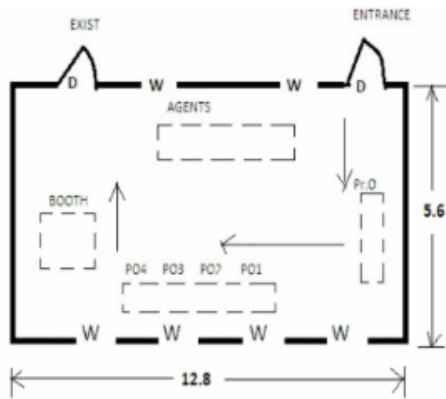

**Google Map View**

**Polling Station Building Front View**

**Polling Station Front View**

**Cad View**

**Key MAP View**

சட்டமன்றத் தொகுதியின் எண் மற்றும் பெயர் : 148-குன்னம் பிரிவு எண் மற்றும் பெயர் 1-தளவாய் (வ.கி) மற்றும் (ஊ), தளவாய் கூடலூர் வார்டு-8