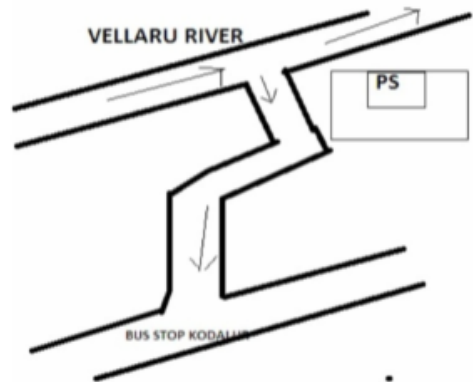

**Google Map View**

**Polling Station Building Front View**

**Polling Station Front View**

**Cad View**

**Key MAP View**

சட்டமன்றத் தொகுதியின் எண் மற்றும் பெயர் : 148-குன்னம் பிரிவு எண் மற்றும் பெயர் 1-தளவாய் (வ.கி) மற்றும் (ஊ), தளவாய் கூடலூர் வார்டு-8