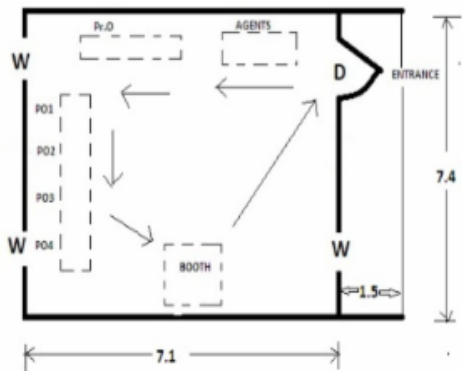

Google Map View

Polling Station Building Front View

Polling Station Front View

Cad View

Key MAP View

1 பெயர் : ஆவுடையம்மாள் கணவர் பெயர்: கண்ணன் வீட்டு எண் : 1 வயது : 44 பாலினம் : பெண் Photo is available	NNK0354621	2 பெயர் : கலையரசி கணவர் பெயர்: அரிகிருஷ்ணன் வீட்டு எண் : 1 வயது : 38 பாலினம் : பெண் Photo is available	NNK0264382	3 பெயர் : விக்னேஷ் தந்தை பெயர்: சீமான் வீட்டு எண் : 1-12 வயது : 30 பாலினம் : ஆண் Photo is available	NNK0720169
4 பெயர் : சந்தியா தந்தை பெயர்: ஆனந்தன் வீட்டு எண் : 1/207 வயது : 23 பாலினம் : பெண் Photo is available	NNK2243889	5 பெயர் : குருமூர்த்தி தந்தை பெயர்: சந்திரன் வீட்டு எண் : 1F1 வயது : 51 பாலினம் : ஆண் Photo is available	NNK0758391	6 பெயர் : வேல்முருகன் தந்தை பெயர்: தமிழரசன் வீட்டு எண் : 2-1 வயது : 32 பாலினம் : ஆண் Photo is available	NNK0592881
7 பெயர் : செல்வகுமார் த தந்தை பெயர்: தங்கதுரை வீட்டு எண் : 2/68 வயது : 21 பாலினம் : ஆண் Photo is available	NNK2509974	8 பெயர் : கண்ணதாசன் தந்தை பெயர்: அண்ணாதுரை வீட்டு எண் : 2-72 வயது : 33 பாலினம் : ஆண் Photo is available	NNK0593053	9 பெயர் : ஆனந்தராஜ் தந்தை பெயர்: ஆறுமுகம் வீட்டு எண் : 2-72 வயது : 33 பாலினம் : ஆண் Photo is available	NNK0592931
10 பெயர் : ராஜேஷ் தந்தை பெயர்: அண்ணாதுரை வீட்டு எண் : 2-72 வயது : 31 பாலினம் : ஆண் Photo is available	NNK0592907	11 பெயர் : அருள்பாண்டியன் தந்தை பெயர்: ஆறுமுகம் வீட்டு எண் : 2-72 வயது : 30 பாலினம் : ஆண் Photo is available	NNK0817775	12 பெயர் : கவிதா தந்தை பெயர்: நல்லப்பன் வீட்டு எண் : 2/190 வயது : 35 பாலினம் : பெண் Photo is available	SSL2266088
13 பெயர் : மணிகண்டன் தந்தை பெயர்: பாண்டியன் வீட்டு எண் : 2-196 வயது : 34 பாலினம் : ஆண் Photo is available	NNK0592832	14 பெயர் : மணிகேள் தந்தை பெயர்: பாண்டியன் வீட்டு எண் : 2-196 வயது : 31 பாலினம் : ஆண் Photo is available	NNK0592816	15 பெயர் : அனுசுயா கணவர் பெயர்: பிச்சப்பிள்ளை வீட்டு எண் : 2-198 வயது : 31 பாலினம் : பெண் Photo is available	NNK0922369
16 பெயர் : மணிவண்ணன் தந்தை பெயர்: இராஜேந்திரன் வீட்டு எண் : 2-200 வயது : 29 பாலினம் : ஆண் Photo is available	NNK0862714	17 பெயர் : கமலராஜ் தந்தை பெயர்: காமராஜ் வீட்டு எண் : 2-202 வயது : 34 பாலினம் : ஆண் Photo is available	NNK0264341	18 பெயர் : பிச்சப்பிள்ளை தந்தை பெயர்: கிருஷ்ணமூர்த்தி வீட்டு எண் : 2-205 வயது : 44 பாலினம் : ஆண் Photo is available	NNK0264770
19 பெயர் : அருண்குமார் தந்தை பெயர்: ஆனந்தன் வீட்டு எண் : 2-207 வயது : 26 பாலினம் : ஆண் Photo is available	NNK1102615	20 பெயர் : ரஞ்சித்குமார் தந்தை பெயர்: ராமச்சந்திரன் வீட்டு எண் : 2-208 வயது : 28 பாலினம் : ஆண் Photo is available	NNK0922377	21 பெயர் : கலைவாணன் தந்தை பெயர்: குருநாதன் வீட்டு எண் : 2-211 வயது : 35 பாலினம் : ஆண் Photo is available	NNK0593012
22 பெயர் : கஸ்தூரி கணவர் பெயர்: கலைவாணன் வீட்டு எண் : 2-211 வயது : 34 பாலினம் : பெண் Photo is available	NNK0265454	23 பெயர் : சுகன்யா கணவர் பெயர்: சிரஞ்சீவி வீட்டு எண் : 2-211b வயது : 33 பாலினம் : பெண் Photo is available	NNK1026459	24 பெயர் : மகேஸ்வரி கணவர் பெயர்: செல்வராசு வீட்டு எண் : 2-213 வயது : 33 பாலினம் : பெண் Photo is available	NNK0593020
25 பெயர் : லெட்சுமணன் தந்தை பெயர்: ஆறுமுகம் வீட்டு எண் : 2-213 வயது : 31 பாலினம் : ஆண் Photo is available	NNK0592857	26 பெயர் : சுரேஷ் தந்தை பெயர்: செல்வராசு வீட்டு எண் : 2-221 வயது : 32 பாலினம் : ஆண் Photo is available	NNK0592899	27 பெயர் : வீரகலையரசன் தந்தை பெயர்: ரெங்கநாதன் வீட்டு எண் : 2-258 வயது : 31 பாலினம் : ஆண் Photo is available	NNK0592998
28 பெயர் : தேவராஜ் தந்தை பெயர்: சிதம்பரம் வீட்டு எண் : 3- வயது : 46 பாலினம் : ஆண் Photo is available	NNK0378406	29 பெயர் : கலைச்செல்வி கணவர் பெயர்: குமரவேல் வீட்டு எண் : 3-18 வயது : 35 பாலினம் : பெண் Photo is available	NNK0592824	30 பெயர் : ரேவதி தந்தை பெயர்: சண்முகம் வீட்டு எண் : 3-20 வயது : 38 பாலினம் : பெண் Photo is available	NNK0720201