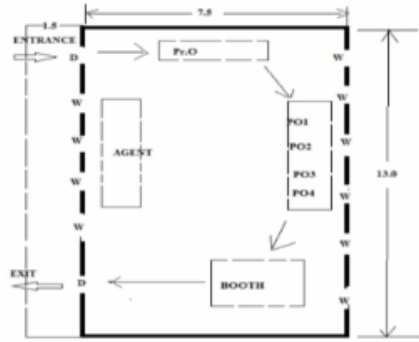

Google Map View

Polling Station Building Front View

Polling Station Front View

Cad View

Key MAP View

சட்டமன்றத் தொகுதியின் எண் மற்றும் பெயர் : 148-குன்னம் பிரிவு எண் மற்றும் பெயர் 1-ஆலத்தியூர் (வ.கி) மற்றும் (ஊ), கீழ்த்தெரு வார்டு -4