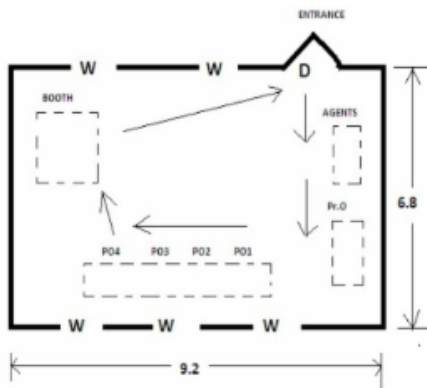

Google Map View

Polling Station Building Front View

Polling Station Front View

Cad View

Key MAP View

1 பெயர் : பாஸ்கரன் பா தந்தை பெயர் : பாலகிருஷ்ணன் வீட்டு எண் : 2/138 வயது : 22 பாலினம் : ஆண்	NNK2561470 Photo is available	2 பெயர் : சரவணன் தந்தை பெயர் : ராமலிங்கம் வீட்டு எண் : 2-298 வயது : 26 பாலினம் : ஆண்	NNK2196194 Photo is available	3 பெயர் : சுதா கணவர் பெயர் : தனபால் வீட்டு எண் : 4-23 வயது : 27 பாலினம் : பெண்	NNK1171883 Photo is available
4 பெயர் : வினோத் தந்தை பெயர் : மதியழகன் வீட்டு எண் : 4-26 வயது : 27 பாலினம் : ஆண்	NNK1060912 Photo is available	5 பெயர் : தனம் கணவர் பெயர் : பெரியசாமி வீட்டு எண் : 4-26C வயது : 64 பாலினம் : பெண்	KLP2287845 Photo is available	6 பெயர் : சண்முகமதி தந்தை பெயர் : காசிநாதன் வீட்டு எண் : 4-39 வயது : 35 பாலினம் : பெண்	NNK0265595 Photo is available
7 பெயர் : இரமேஷ் தந்தை பெயர் : ஆதிழலம் வீட்டு எண் : 4-39C1 வயது : 40 பாலினம் : ஆண்	NNK0266155 Photo is available	8 பெயர் : சுகன்யா தந்தை பெயர் : இளவரசன் வீட்டு எண் : 4-40 வயது : 29 பாலினம் : பெண்	NNK0922856 Photo is available	9 பெயர் : நித்தியா தந்தை பெயர் : இளவரசன் வீட்டு எண் : 4-40 வயது : 28 பாலினம் : பெண்	NNK0922773 Photo is available
10 பெயர் : விஜி சு தந்தை பெயர் : சுப்பு வீட்டு எண் : 4/41எ வயது : 36 பாலினம் : ஆண்	NNK0057299 Photo is available	11 பெயர் : கலைவாணி கணவர் பெயர் : மனோ வீட்டு எண் : 4-260 வயது : 29 பாலினம் : பெண்	NNK2272391 Photo is available	12 பெயர் : சரளா தந்தை பெயர் : தங்கராசு வீட்டு எண் : 4-283 வயது : 42 பாலினம் : பெண்	KLP1240282 Photo is available
13 பெயர் : செ இலக்கியா தந்தை பெயர் : செந்தில்குமார் வீட்டு எண் : 4/285 வயது : 19 பாலினம் : பெண்	NNK2583383 Photo is available	14 பெயர் : மணிகண்டன் தந்தை பெயர் : கணேசன் வீட்டு எண் : 4-293 வயது : 37 பாலினம் : ஆண்	KLP2293132 Photo is available	15 பெயர் : செல்லம்மாள் கணவர் பெயர் : கணேசன் வீட்டு எண் : 4-294 வயது : 54 பாலினம் : பெண்	NNK0057281 Photo is available
16 பெயர் : சந்தியா தந்தை பெயர் : ராமலிங்கம் வீட்டு எண் : 4-298 வயது : 24 பாலினம் : பெண்	NNK2196921 Photo is available	17 பெயர் : கௌரி தந்தை பெயர் : கண்ணையன் வீட்டு எண் : 4-304 வயது : 25 பாலினம் : பெண்	NNK1189901 Photo is available	# 18 பெயர் : கௌதம் கண்ணையன் தந்தை பெயர் : கண்ணையன் வீட்டு எண் : 4/304 வயது : 23 பாலினம் : ஆண்	NNK2269025 Photo is available
19 பெயர் : பவித்ரா தந்தை பெயர் : பழனிவேல் வீட்டு எண் : 4/304 வயது : 23 பாலினம் : பெண்	NNK2268886 Photo is available	20 பெயர் : ரம்யா தந்தை பெயர் : ராமதுரை வீட்டு எண் : 4-304 வயது : 22 பாலினம் : பெண்	NNK2334514 Photo is available	21 பெயர் : ராபின் தந்தை பெயர் : ராமதுரை வீட்டு எண் : 4/304 வயது : 20 பாலினம் : ஆண்	NNK2532224 Photo is available
22 பெயர் : கௌசல்யா தந்தை பெயர் : கண்ணையன் வீட்டு எண் : 4-304A வயது : 28 பாலினம் : பெண்	NNK0922740 Photo is available	23 பெயர் : பரத்ராஜ் தந்தை பெயர் : பரமசிவம் வீட்டு எண் : 4/316 வயது : 21 பாலினம் : ஆண்	NNK2370732 Photo is available	24 பெயர் : பவுஸ்ராஜ் பரமசிவம் தந்தை பெயர் : பரமசிவம் வீட்டு எண் : 4/316, வயது : 20 பாலினம் : ஆண்	NNK2562049 Photo is available
25 பெயர் : இளையராஜா ப தந்தை பெயர் : பரமசிவம் வீட்டு எண் : 4/316,காலனி தெரு, வயது : 19 பாலினம் : ஆண்	NNK2569895 Photo is available	26 பெயர் : இலக்கியா தந்தை பெயர் : இளங்கோவன் வீட்டு எண் : 4-317 வயது : 23 பாலினம் : பெண்	NNK2266849 Photo is available	27 பெயர் : அபினா தந்தை பெயர் : இளங்கோவன் வீட்டு எண் : 4/317 வயது : 21 பாலினம் : ஆண்	NNK2370575 Photo is available
28 பெயர் : திலகவதி தந்தை பெயர் : கோபால் வீட்டு எண் : 4/326 வயது : 58 பாலினம் : ஆண்	NNK2370567 Photo is available	29 பெயர் : திருமூர்த்தி தந்தை பெயர் : கோபால் வீட்டு எண் : 4-326 வயது : 24 பாலினம் : ஆண்	NNK2272342 Photo is available	30 பெயர் : பாலமுருகன் தந்தை பெயர் : மணி வீட்டு எண் : 4-F54 வயது : 47 பாலினம் : ஆண்	NNK0495515 Photo is available