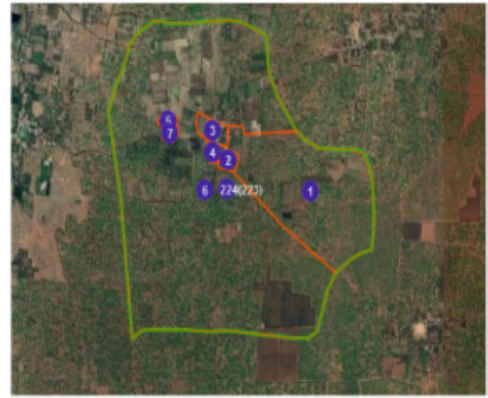

Google Map View