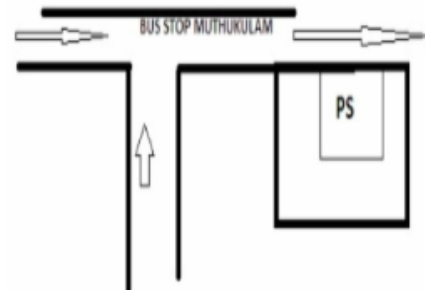

Key MAP View