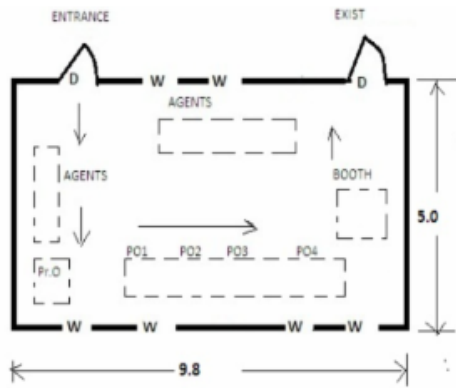

Google Map View

Polling Station Building Front View

Polling Station Front View

Cad View

Key MAP View

1	NNK1721976	பெயர் : அன்பழகன் தந்தை பெயர்: பழனிமுத்து வீட்டு எண் : 1 வயது : 70 பாலினம் : ஆண்	Photo is available	2	KLP2255156	பெயர் : வைரமுத்து தந்தை பெயர்: அன்பழகன் வீட்டு எண் : 1 வயது : 39 பாலினம் : ஆண்	Photo is available	3	NNK0863258	பெயர் : வசந்தி கணவர் பெயர்: வைரமுத்து வீட்டு எண் : 1-2 வயது : 36 பாலினம் : பெண்	Photo is available
4	KLP1173426	பெயர் : சக்திவேல் தந்தை பெயர்: பாலகிருஷ்ணன் வீட்டு எண் : 1-9 வயது : 45 பாலினம் : ஆண்	Photo is available	5	NNK0354902	பெயர் : சித்தரசன் தந்தை பெயர்: ராஜேந்திரன் வீட்டு எண் : 1-30 வயது : 33 பாலினம் : ஆண்	Photo is available	6	NNK1060938	பெயர் : மணிவாசகம் சி பெ தந்தை பெயர்: பெரியசாமி வீட்டு எண் : 1-57 வயது : 29 பாலினம் : ஆண்	Photo is available
7	NNK0759126	பெயர் : சுதா கணவர் பெயர்: வீரசேகர் வீட்டு எண் : 1-117A வயது : 36 பாலினம் : பெண்	Photo is available	8	NNK1167402	பெயர் : தனலெட்சுமி தந்தை பெயர்: செல்வராஜ் வீட்டு எண் : 1-142 வயது : 26 பாலினம் : பெண்	Photo is available	9	NNK0354886	பெயர் : மலர்விழி கணவர் பெயர்: ஜோதி வீட்டு எண் : 1-221 வயது : 40 பாலினம் : பெண்	Photo is available
10	NNK1722008	பெயர் : கலைச்செல்வம் தந்தை பெயர்: பழனிமுத்து வீட்டு எண் : 2 வயது : 78 பாலினம் : ஆண்	Photo is available	11	NNK1722016	பெயர் : சகுந்தலா கணவர் பெயர்: கலைச்செல்வம் வீட்டு எண் : 2 வயது : 76 பாலினம் : பெண்	Photo is available	12	NNK1722024	பெயர் : மோகன் தந்தை பெயர்: கலைச்செல்வம் வீட்டு எண் : 2 வயது : 50 பாலினம் : ஆண்	Photo is available
13	KLP2184323	பெயர் : கண்ணதாசன் தந்தை பெயர்: கலைச்செல்வன் வீட்டு எண் : 2 வயது : 49 பாலினம் : ஆண்	Photo is available	14	KLP1300698	பெயர் : கிருஷ்ணவேணி கணவர் பெயர்: மோகன் வீட்டு எண் : 2 வயது : 47 பாலினம் : பெண்	Photo is available	15	NNK2188167	பெயர் : சத்யபிரியா சிந்து கணவர் பெயர்: கண்ணதாசன் வீட்டு எண் : 2 வயது : 37 பாலினம் : பெண்	Photo is available
16	NNK0170894	பெயர் : பார்தாதிபன் தந்தை பெயர்: பிச்சைபிள்ளை வீட்டு எண் : 2 வயது : 35 பாலினம் : ஆண்	Photo is available	17	NNK2269397	பெயர் : செல்வநாராயணன் தந்தை பெயர்: மோகன் வீட்டு எண் : 2 வயது : 24 பாலினம் : ஆண்	Photo is available	18	NNK1722032	பெயர் : பாண்டிரங்கன் தந்தை பெயர்: வெங்கடேசன் வீட்டு எண் : 4 வயது : 87 பாலினம் : ஆண்	Photo is available
19	NNK1722057	பெயர் : ஞானசேகரன் தந்தை பெயர்: பாண்டிரங்கன் வீட்டு எண் : 4 வயது : 57 பாலினம் : ஆண்	Photo is available	20	NNK0170902	பெயர் : மலர்கொடி கணவர் பெயர்: சக்திவேல் வீட்டு எண் : 4 வயது : 56 பாலினம் : பெண்	Photo is available	21	KLP9754090	பெயர் : இந்திரா கணவர் பெயர்: ஞானசேகரன் வீட்டு எண் : 4 வயது : 44 பாலினம் : பெண்	Photo is available
22	NNK2083947	பெயர் : ஹரிஷ்குமார் தந்தை பெயர்: ஞானசேகர் வீட்டு எண் : 4 வயது : 25 பாலினம் : ஆண்	Photo is available	23	NNK1722065	பெயர் : அரங்கநாதன் தந்தை பெயர்: வைத்தியநாதன் வீட்டு எண் : 5 வயது : 78 பாலினம் : ஆண்	Photo is available	24	NNK1722073	பெயர் : வெங்கடேசன் தந்தை பெயர்: அரங்கநாதன் வீட்டு எண் : 5 வயது : 50 பாலினம் : ஆண்	Photo is available
25	KLP1300193	பெயர் : நாராயணசாமி தந்தை பெயர்: ரெங்கநாதன் வீட்டு எண் : 5 வயது : 49 பாலினம் : ஆண்	Photo is available	26	NNK1722081	பெயர் : செல்வி கணவர் பெயர்: வேலாயுதம் வீட்டு எண் : 6 வயது : 67 பாலினம் : பெண்	Photo is available	27	KLP1300201	பெயர் : பாலகிருஷ்ணன் தந்தை பெயர்: கோவிந்தராசு வீட்டு எண் : 9 வயது : 70 பாலினம் : ஆண்	Photo is available
28	NNK1722107	பெயர் : கஸ்தூரி கணவர் பெயர்: பாலகிருஷ்ணன் வீட்டு எண் : 9 வயது : 64 பாலினம் : பெண்	Photo is available	29	KLP1300896	பெயர் : செந்தாமரை கணவர் பெயர்: சக்திவேல் வீட்டு எண் : 9 வயது : 45 பாலினம் : பெண்	Photo is available	30	NNK2474039	பெயர் : அபி தந்தை பெயர்: சக்திவேல் வீட்டு எண் : 9 வயது : 20 பாலினம் : பெண்	Photo is available