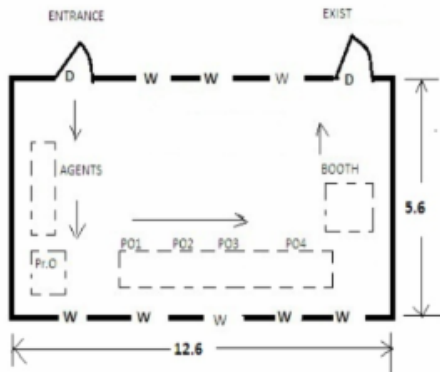

Google Map View

Polling Station Building Front View

Polling Station Front View

Cad View

Key MAP View

1 பெயர் : பாப்பா கணவர் பெயர்: கக்கன் வீட்டு எண் : 1 வயது : 80 பாலினம் : பெண் Photo is available	NNK0863522	2 பெயர் : எமி சாலினி கணவர் பெயர்: செந்தில் நாதன் வீட்டு எண் : 1 வயது : 41 பாலினம் : பெண் Photo is available	NNK0593970	3 பெயர் : சங்கீதா கணவர் பெயர்: வேலாயுதம் வீட்டு எண் : 1 வயது : 36 பாலினம் : பெண் Photo is available	NNK0996652
4 பெயர் : ராஜா -- தந்தை பெயர்: மணி -- வீட்டு எண் : 1 வயது : 35 பாலினம் : ஆண் Photo is available	NNK0171322	5 பெயர் : மாலா கணவர் பெயர்: ஆறுமுகம் வீட்டு எண் : 1 வயது : 35 பாலினம் : பெண் Photo is available	NNK0171553	6 பெயர் : கீதா தந்தை பெயர்: சின்னசாமி வீட்டு எண் : 1 வயது : 29 பாலினம் : பெண் Photo is available	NNK0863530
7 பெயர் : தமிழரசன் தந்தை பெயர்: அன்பழகன் வீட்டு எண் : 1/4-1106டி வயது : 32 பாலினம் : ஆண் Photo is available	NNK2427466	8 பெயர் : சான்சிரானி கணவர் பெயர்: பாலசுப்பிரமணியன் வீட்டு எண் : 1/43எப் வயது : 47 பாலினம் : பெண் Photo is available	KLP1027580	9 பெயர் : அம்பிகா தந்தை பெயர்: கோவிந்தராசு வீட்டு எண் : 1-132 வயது : 27 பாலினம் : பெண் Photo is available	NNK2294429
10 பெயர் : பிரியா தந்தை பெயர்: கோவிந்தராசு வீட்டு எண் : 1-132 வயது : 25 பாலினம் : பெண் Photo is available	NNK2294437	11 பெயர் : சிவகுமார் தந்தை பெயர்: கலியன் வீட்டு எண் : 2 வயது : 51 பாலினம் : ஆண் Photo is available	KLP1162197	12 பெயர் : ஆறுமுகம் தந்தை பெயர்: கலியன் வீட்டு எண் : 2 வயது : 50 பாலினம் : ஆண் Photo is available	KLP1779727
13 பெயர் : சக்திவேல் தந்தை பெயர்: இளையப்பெருமாள் வீட்டு எண் : 2 வயது : 35 பாலினம் : ஆண் Photo is available	NNK0171579	14 பெயர் : இராணி கணவர் பெயர்: சக்திவேல் வீட்டு எண் : 2 வயது : 33 பாலினம் : பெண் Photo is available	NNK0967992	15 பெயர் : ஜீவா தந்தை பெயர்: அறிவழகன் வீட்டு எண் : 3/3 வயது : 21 பாலினம் : ஆண் Photo is available	NNK2405231
16 பெயர் : ராகுல் தந்தை பெயர்: அறிவழகன் வீட்டு எண் : 3/3 வயது : 21 பாலினம் : ஆண் Photo is available	NNK2398071	17 பெயர் : பாப்பா கணவர் பெயர்: வீரக்குமார் வீட்டு எண் : 3-4 வயது : 39 பாலினம் : பெண் Photo is available	NNK0863621	18 பெயர் : வசந்தி கணவர் பெயர்: தனவேல் வீட்டு எண் : 3-4B வயது : 29 பாலினம் : பெண் Photo is available	NNK0863654
19 பெயர் : இரமேஷ் தந்தை பெயர்: இராமகிருஷ்ணன் வீட்டு எண் : 3-7 வயது : 25 பாலினம் : ஆண் Photo is available	NNK1130087	20 பெயர் : பாமா கணவர் பெயர்: சரணராஜ் வீட்டு எண் : 3-7B வயது : 29 பாலினம் : பெண் Photo is available	NNK0923714	21 பெயர் : சந்திரன் தந்தை பெயர்: கொளஞ்சி வீட்டு எண் : 3-8 வயது : 31 பாலினம் : ஆண் Photo is available	NNK0496919
22 பெயர் : தண்டபாணி தந்தை பெயர்: கொளஞ்சி வீட்டு எண் : 3-8 வயது : 27 பாலினம் : ஆண் Photo is available	NNK2343358	23 பெயர் : சுந்தரமூர்த்தி தந்தை பெயர்: கொளஞ்சி வீட்டு எண் : 3-8 வயது : 26 பாலினம் : ஆண் Photo is available	NNK1171990	24 பெயர் : சுடர்மணி கணவர் பெயர்: சிவசந்திரன் வீட்டு எண் : 3-8 வயது : 23 பாலினம் : பெண் Photo is available	NNK2356384
25 பெயர் : கிருஷ்ணமூர்த்தி தந்தை பெயர்: சீமான் வீட்டு எண் : 3-10 வயது : 58 பாலினம் : ஆண் Photo is available	NNK0759464	26 பெயர் : வீரக்குமார் தந்தை பெயர்: நடராஜன் வீட்டு எண் : 3-10 வயது : 39 பாலினம் : ஆண் Photo is available	NNK0058404	27 பெயர் : சிவகுருநாதன் தந்தை பெயர்: நாகரத்தினம் வீட்டு எண் : 3-10 வயது : 29 பாலினம் : ஆண் Photo is available	NNK0923953
28 பெயர் : மணிகண்டன் தந்தை பெயர்: காமராஜ் வீட்டு எண் : 3/11 வயது : 25 பாலினம் : ஆண் Photo is available	NNK2196087	29 பெயர் : தருமராஜ் தந்தை பெயர்: செல்வராசு வீட்டு எண் : 3-13 வயது : 38 பாலினம் : ஆண் Photo is available	KLP2293041	30 பெயர் : அஞ்சலை கணவர் பெயர்: தியாகராஜன் வீட்டு எண் : 3-18 வயது : 49 பாலினம் : பெண் Photo is available	NNK0496893