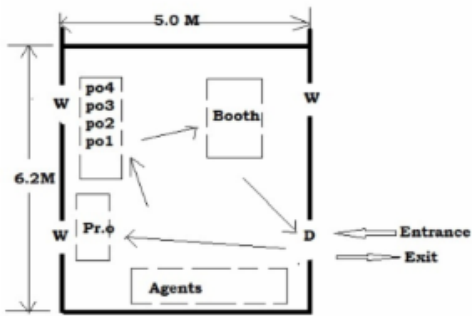

Google Map View

Polling Station Building Front View

Polling Station Front View

Cad View

Key MAP View

1 பெயர் : பிரியா கணவர் பெயர் : ஆனந்தன் வீட்டு எண் : 1 வயது : 29 பாலினம் : பெண்	NNK0863795 Photo is available	2 பெயர் : சுரேஷ் தந்தை பெயர் : சாமிதுரை வீட்டு எண் : 1-22A வயது : 34 பாலினம் : ஆண்	NNK0267658 Photo is available	3 பெயர் : பவித்ரா கணவர் பெயர் : மகாசெல்வன் வீட்டு எண் : 1-25பீ வயது : 32 பாலினம் : பெண்	TPN0487710 Photo is available
4 பெயர் : ராஜேஸ்வரி தந்தை பெயர் : பன்னீர்செல்வம் வீட்டு எண் : 1/39 வயது : 21 பாலினம் : பெண்	NNK2526937 Photo is available	5 பெயர் : கார்த்திகேயன் தந்தை பெயர் : சுப்ரமணியன் வீட்டு எண் : 1-41C வயது : 28 பாலினம் : ஆண்	NNK0924290 Photo is available	6 பெயர் : தனலெட்சுமி கணவர் பெயர் : சரவணன் வீட்டு எண் : 1/41ஸி1 வயது : 32 பாலினம் : பெண்	NNK0497271 Photo is available
7 பெயர் : ரஞ்சித் தந்தை பெயர் : சபாபதி வீட்டு எண் : 1/47 வயது : 24 பாலினம் : ஆண்	NNK2190726 Photo is available	8 பெயர் : அம்சவள்ளி கணவர் பெயர் : முத்துகுமார் வீட்டு எண் : 1-61 வயது : 42 பாலினம் : பெண்	KLP2286391 Photo is available	9 பெயர் : மீனாட்சி தந்தை பெயர் : சாமிநாதன் வீட்டு எண் : 1-136 வயது : 36 பாலினம் : பெண்	NNK0267682 Photo is available
10 பெயர் : கார்த்திகேயன் தந்தை பெயர் : சாமிநாதன் வீட்டு எண் : 1-136 வயது : 33 பாலினம் : ஆண்	NNK0329763 Photo is available	11 பெயர் : மலர்கொடி கணவர் பெயர் : இராமசாமி வீட்டு எண் : 1-138A வயது : 50 பாலினம் : பெண்	NNK0924183 Photo is available	12 பெயர் : சிவசக்தி தந்தை பெயர் : ராமசாமி வீட்டு எண் : 1-138a வயது : 28 பாலினம் : ஆண்	NNK0924191 Photo is available
13 பெயர் : ராணி கணவர் பெயர் : புகழேந்தி வீட்டு எண் : 1-139A வயது : 36 பாலினம் : பெண்	NNK0058925 Photo is available	14 பெயர் : நிவேதா தந்தை பெயர் : பன்னீர்செல்வம் வீட்டு எண் : 1/139எ1 வயது : 19 பாலினம் : பெண்	NNK2546083 Photo is available	15 பெயர் : காயத்ரி கணவர் பெயர் : சுரேஷ் வீட்டு எண் : 1-139B வயது : 42 பாலினம் : பெண்	NNK0267633 Photo is available
16 பெயர் : மகேஸ்வரன் தந்தை பெயர் : சுந்தரவேல் வீட்டு எண் : 1-139D வயது : 27 பாலினம் : ஆண்	NNK1027531 Photo is available	17 பெயர் : வேலு தந்தை பெயர் : லோகநாதன் வீட்டு எண் : 1-141-A வயது : 33 பாலினம் : ஆண்	NNK0594366 Photo is available	18 பெயர் : வேம்பு கணவர் பெயர் : வேலு வீட்டு எண் : 1-141-a வயது : 32 பாலினம் : பெண்	NNK0506600 Photo is available
19 பெயர் : அரவிந்தசாமி தந்தை பெயர் : சின்னதுரை வீட்டு எண் : 1-141C வயது : 33 பாலினம் : ஆண்	NNK0329805 Photo is available	20 பெயர் : மகாலெட்சுமி தந்தை பெயர் : கணேசன் வீட்டு எண் : 1-141எீ வயது : 25 பாலினம் : பெண்	NNK2107746 Photo is available	21 பெயர் : பாலகிருஷ்ணன் தந்தை பெயர் : பிச்சமுத்து வீட்டு எண் : 1-141C4 வயது : 91 பாலினம் : ஆண்	NNK0267401 Photo is available
22 பெயர் : ராஜேந்திரன் தாயின் பெயர் : ராதா வீட்டு எண் : 1-149A வயது : 36 பாலினம் : ஆண்	KLP2284982 Photo is available	23 பெயர் : இந்துமதி தந்தை பெயர் : இராமசாமி வீட்டு எண் : 1-238 வயது : 35 பாலினம் : பெண்	NNK0497248 Photo is available	24 பெயர் : தீபா தந்தை பெயர் : பாண்டியன் வீட்டு எண் : 2/19 வயது : 24 பாலினம் : பெண்	NNK2197671 Photo is available
25 பெயர் : தனவேல் தந்தை பெயர் : கொளஞ்சி வீட்டு எண் : 2-19B வயது : 39 பாலினம் : ஆண்	NNK0329771 Photo is available	26 பெயர் : பாஸ்கர் தந்தை பெயர் : பாலு வீட்டு எண் : 2/26 வயது : 26 பாலினம் : ஆண்	NNK2191161 Photo is available	27 பெயர் : சூர்யா தந்தை பெயர் : ஆறுமுகம் வீட்டு எண் : 2-38/1 வயது : 24 பாலினம் : ஆண்	NNK2197655 Photo is available
28 பெயர் : மணிகுமார் தந்தை பெயர் : ரெங்கநாதன் வீட்டு எண் : 2/41 வயது : 27 பாலினம் : ஆண்	NNK2190718 Photo is available	29 பெயர் : மணிகண்டன் தந்தை பெயர் : கண்ணன் வீட்டு எண் : 2/42 வயது : 25 பாலினம் : ஆண்	NNK2197614 Photo is available	# 30 பெயர் : சந்தியா கணவர் பெயர் : மனோஜ் குமார் தாஸ் வீட்டு எண் : 2/55 வயது : 26 பாலினம் : பெண்	NNK2197606 Photo is available