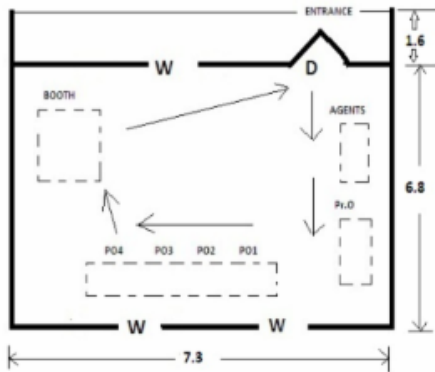

Google Map View

Polling Station Building Front View

Polling Station Front View

Cad View

Key MAP View

1 பெயர் : கஸ்தூரி கணவர் பெயர்: ரமேஷ் வீட்டு எண் : 1 வயது : 36 பாலினம் : பெண் Photo is available	NNK1192764	2 பெயர் : செல்வராசு தந்தை பெயர்: இராமச்சந்திரன் வீட்டு எண் : 1 வயது : 35 பாலினம் : ஆண் Photo is available	NNK0102913	3 பெயர் : சின்னப்பொண்ணு கணவர் பெயர்: நல்லதம்பி வீட்டு எண் : 1-1B வயது : 33 பாலினம் : பெண் Photo is available	NNK0595090
4 பெயர் : சத்தியராஜ் தந்தை பெயர்: பாலகிருஷ்ணன் வீட்டு எண் : 1-1B வயது : 32 பாலினம் : ஆண் Photo is available	NNK0498949	5 பெயர் : சுப்பிரமணியன் தந்தை பெயர்: ராசு வீட்டு எண் : 1-2 வயது : 63 பாலினம் : ஆண் Photo is available	NNK0968222	6 பெயர் : செல்லம்மாள் கணவர் பெயர்: பொன்னன் வீட்டு எண் : 1-4 வயது : 70 பாலினம் : பெண் Photo is available	KLP2265361
7 பெயர் : வினோத் தந்தை பெயர்: கொளஞ்சி வீட்டு எண் : 1-4A வயது : 32 பாலினம் : ஆண் Photo is available	NNK0499129	8 பெயர் : குணவதி தந்தை பெயர்: குணசேகரன் வீட்டு எண் : 1-5 வயது : 25 பாலினம் : பெண் Photo is available	NNK2051449	9 பெயர் : செல்வராசு தந்தை பெயர்: நடராஜன் வீட்டு எண் : 1/10பி அரிசன நத்தம் வயது : 49 பாலினம் : ஆண் Photo is available	KLP2211944
10 பெயர் : தினேஷ் தந்தை பெயர்: வெட்சுமணன் வீட்டு எண் : 1-14b வயது : 28 பாலினம் : ஆண் Photo is available	NNK0996843	11 பெயர் : வீரப்பன் தந்தை பெயர்: சிதம்பரம் வீட்டு எண் : 1-14C வயது : 31 பாலினம் : ஆண் Photo is available	NNK0498931	12 பெயர் : அலெக்சாண்டிரியன் தந்தை பெயர்: சுப்பிரமணியன் வீட்டு எண் : 1-15A வயது : 29 பாலினம் : ஆண் Photo is available	NNK0818849
13 பெயர் : சங்கீதா கணவர் பெயர்: அன்பழகன் வீட்டு எண் : 1-16 வயது : 41 பாலினம் : பெண் Photo is available	NNK0102897	14 பெயர் : தனசேகர் தந்தை பெயர்: பெரியசாமி வீட்டு எண் : 1-16 வயது : 40 பாலினம் : ஆண் Photo is available	NNK0102889	15 பெயர் : முருகன் தந்தை பெயர்: அண்ணாதுரை வீட்டு எண் : 1-16C வயது : 33 பாலினம் : ஆண் Photo is available	NNK0818997
16 பெயர் : இளங்கோவன் தந்தை பெயர்: பெரியசாமி வீட்டு எண் : 1-17 வயது : 43 பாலினம் : ஆண் Photo is available	KLP2099976	17 பெயர் : கலைவாணன் தந்தை பெயர்: பெரியசாமி வீட்டு எண் : 1-17 வயது : 35 பாலினம் : ஆண் Photo is available	NNK0499038	18 பெயர் : சதீஷ் தந்தை பெயர்: இடும்பன் வீட்டு எண் : 1-19 வயது : 32 பாலினம் : ஆண் Photo is available	NNK0499020
19 பெயர் : சாந்தாயி கணவர் பெயர்: ராசு வீட்டு எண் : 1-20 வயது : 61 பாலினம் : பெண் Photo is available	NNK2051969	20 பெயர் : மணிகண்டன் தந்தை பெயர்: கந்தன் வீட்டு எண் : 1-20B வயது : 34 பாலினம் : ஆண் Photo is available	NNK0499046	21 பெயர் : முருகானந்தம் தந்தை பெயர்: கொளஞ்சி வீட்டு எண் : 1-20C வயது : 32 பாலினம் : ஆண் Photo is available	NNK0499079
22 பெயர் : மாணிக்கம் தந்தை பெயர்: கந்தன் வீட்டு எண் : 1-22 வயது : 75 பாலினம் : ஆண் Photo is available	NNK2148658	23 பெயர் : மகாலெட்சுமி கணவர் பெயர்: இரவி வீட்டு எண் : 1-25 வயது : 39 பாலினம் : பெண் Photo is available	NNK0499095	24 பெயர் : தூர்கா கணவர் பெயர்: சுரேஷ் வீட்டு எண் : 1-28 வயது : 36 பாலினம் : பெண் Photo is available	NNK0924852
# 25 பெயர் : சந்திரபாலா ராமகிருஷ்ணன் தந்தை பெயர்: ராமகிருஷ்ணன் ராமகிருஷ்ணன் வீட்டு எண் : 1/28டி வயது : 26 பாலினம் : ஆண் Photo is available	NNK1212109	26 பெயர் : நந்தினி தந்தை பெயர்: ராமன் வீட்டு எண் : 1/28 வயது : 20 பாலினம் : பெண் Photo is available	NNK2420065	27 பெயர் : சுரேஷ் தந்தை பெயர்: ராதாகிருஷ்ணன் வீட்டு எண் : 1-28A வயது : 41 பாலினம் : ஆண் Photo is available	NNK0818914
28 பெயர் : ராஜவேல் தந்தை பெயர்: ராதாகிருஷ்ணன் வீட்டு எண் : 1-28A வயது : 38 பாலினம் : ஆண் Photo is available	NNK0818989	29 பெயர் : புவனேஷ்வரி கணவர் பெயர்: முருகானந்தம் வீட்டு எண் : 1-34B வயது : 41 பாலினம் : பெண் Photo is available	NNK0268961	30 பெயர் : ஜெயந்தி கணவர் பெயர்: சேகர் வீட்டு எண் : 1-38A வயது : 33 பாலினம் : பெண் Photo is available	NNK0818815