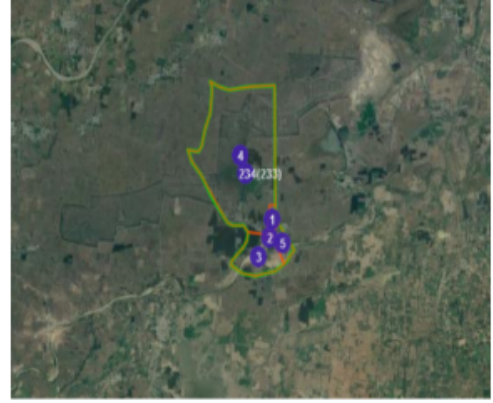

3. வாக்குச் சாவடியின் விவரங்கள்

<p>வாக்குச் சாவடியின் எண் மற்றும் பெயர் :</p> <p>254 - ஊராட்சி ஒன்றிய துவக்கப்பள்ளி கிழக்கு மேற்கு மெத்தை கட்டிடம் வடக்கு பார்த்தது கிழக்கு பகுதி , வங்காரம்</p> <p>வாக்குச் சாவடியின் முகவரி :</p> <p>ஊராட்சி ஒன்றிய துவக்கப்பள்ளி கிழக்கு மேற்கு மெத்தை கட்டிடம் வடக்கு பார்த்தது கிழக்கு பகுதி , வங்காரம்</p>	<p>வாக்குச் சாவடியின் வகைப்பாடு (ஆண்/பெண்/பொது)</p> <p>துணை வாக்குச் சாவடிகளின் எண்ணிக்கை :</p>	<p>பொது</p> <p style="font-size: 24px;">0</p>
--	---	--

Google Map View

Polling Station Building Front View

Polling Station Front View

Cad View

Key MAP View

சட்டமன்றத் தொகுதியின் எண் மற்றும் பெயர் : 148-குன்னம் மற்றும் பெயர் 1-அயனத்தத்தூர் (ஊ), வங்காரம் அரிசன நத்தம் வார்டு-4 பிரிவு எண் மற்றும் பெயர்