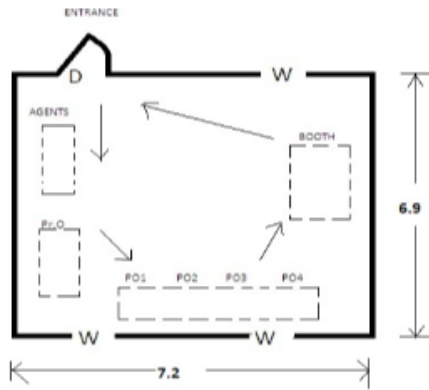

Google Map View

Polling Station Building Front View

Polling Station Front View

Cad View

Key MAP View

சட்டமன்றத் தொகுதியின் எண் மற்றும் பெயர் : 148-குன்னம் மற்றும் பெயர் 1-அயனத்தத்தூர் (ஊ), வங்காரம் அரிசன நத்தம் வார்டு-4 பிரிவு எண் மற்றும் பெயர்