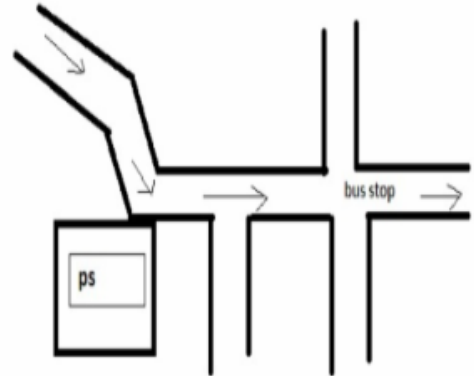

Google Map View

Polling Station Building Front View

Polling Station Front View

Cad View

Key MAP View

சட்டமன்றத் தொகுதியின் எண் மற்றும் பெயர் : 148-குன்னம் மற்றும் பெயர் 1-அயனத்தத்தூர் (ஊ), வங்காரம் அரிசன நத்தம் வார்டு-4 பிரிவு எண் மற்றும் பெயர்