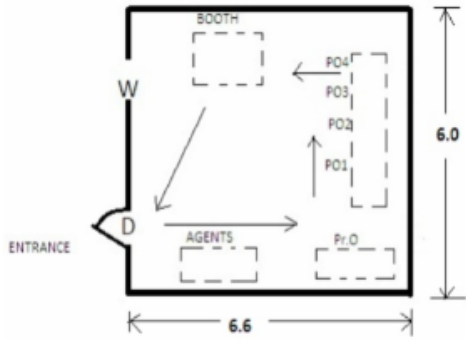

Google Map View

Polling Station Building Front View

Polling Station Front View

Cad View

Key MAP View

1 பெயர் : செல்வி கணவர் பெயர்: துரைசாமி வீட்டு எண் : 1 வயது : 49 பாலினம் : பெண்	NNK0502864 Photo is available	2 பெயர் : மணி தந்தை பெயர்: பிச்சமுத்து வீட்டு எண் : 1 வயது : 46 பாலினம் : ஆண்	NNK0700021 Photo is available	3 பெயர் : வெற்றிச்செல்வி கணவர் பெயர்: சம்பந்தம் வீட்டு எண் : 1 வயது : 39 பாலினம் : பெண்	NNK0699934 Photo is available
4 பெயர் : ஜெயந்தி கணவர் பெயர்: கருப்பையா வீட்டு எண் : 1 வயது : 33 பாலினம் : பெண்	NNK0502286 Photo is available	5 பெயர் : தமிழ்ச்செல்வன் தந்தை பெயர்: சண்முகம் வீட்டு எண் : 1 வயது : 31 பாலினம் : ஆண்	NNK0597070 Photo is available	6 பெயர் : அன்சாவதி கணவர் பெயர்: பழனிவேல் வீட்டு எண் : 1 வயது : 30 பாலினம் : பெண்	NNK0699959 Photo is available
7 பெயர் : சங்கீதா தாயின் பெயர்: சாந்தி வீட்டு எண் : 2-14 வயது : 27 பாலினம் : பெண்	NNK1129543 Photo is available	8 பெயர் : சுகன்யா கணவர் பெயர்: சிவராஜன் வீட்டு எண் : 2-195 வயது : 32 பாலினம் : பெண்	NNK0699827 Photo is available	9 பெயர் : ஆதி தந்தை பெயர்: அப்பாவு வீட்டு எண் : 3 வயது : 58 பாலினம் : ஆண்	NNK0061838 Photo is available
10 பெயர் : பெரியசாமி தந்தை பெயர்: சுப்ரமணியன் வீட்டு எண் : 3 வயது : 43 பாலினம் : ஆண்	NNK0375030 Photo is available	11 பெயர் : இளையபெருமாள் தந்தை பெயர்: நாராயணன் வீட்டு எண் : 3 வயது : 41 பாலினம் : ஆண்	NNK0502187 Photo is available	12 பெயர் : ராஜீவ்காந்தி தந்தை பெயர்: முத்துவேல் வீட்டு எண் : 3 வயது : 40 பாலினம் : ஆண்	NNK0502237 Photo is available
13 பெயர் : லெட்சுமி கணவர் பெயர்: முருகன் வீட்டு எண் : 3 வயது : 39 பாலினம் : பெண்	NNK0104018 Photo is available	14 பெயர் : சரிதா கணவர் பெயர்: சுரேஷ் வீட்டு எண் : 3 வயது : 36 பாலினம் : பெண்	NNK0502757 Photo is available	15 பெயர் : இளவரசன் தந்தை பெயர்: நாராயணன் வீட்டு எண் : 3 வயது : 35 பாலினம் : ஆண்	NNK0502278 Photo is available
16 பெயர் : குணசேகரன் தாயின் பெயர்: ராஜகுமாரி வீட்டு எண் : 3 வயது : 32 பாலினம் : ஆண்	NNK0501999 Photo is available	17 பெயர் : பசுபதி தந்தை பெயர்: ஆதி வீட்டு எண் : 3 வயது : 29 பாலினம் : ஆண்	NNK0502534 Photo is available	18 பெயர் : ஏழும்லை தந்தை பெயர்: அரசன் வீட்டு எண் : 3 வயது : 22 பாலினம் : ஆண்	NNK2408144 Photo is available
19 பெயர் : பெரியசாமி இதரர் பெயர்: மூக்காயி வீட்டு எண் : 3-1 வயது : 41 பாலினம் : ஆண்	NNK0502146 Photo is available	20 பெயர் : ரேகா கணவர் பெயர்: பெரியசாமி வீட்டு எண் : 3-1 வயது : 36 பாலினம் : பெண்	NNK0502799 Photo is available	21 பெயர் : எழில்நிலவன் தந்தை பெயர்: கோபி வீட்டு எண் : 3/1 வயது : 20 பாலினம் : ஆண்	NNK2507101 Photo is available
22 பெயர் : தனலட்சுமி கணவர் பெயர்: பெரியசாமி வீட்டு எண் : 3-1A வயது : 47 பாலினம் : பெண்	KLP2286896 Photo is available	23 பெயர் : பிச்சையம்மாள் கணவர் பெயர்: முத்து வீட்டு எண் : 3-1a வயது : 46 பாலினம் : பெண்	NNK0699884 Photo is available	# 24 பெயர் : பூமிநாதன் தந்தை பெயர்: அரசன் வீட்டு எண் : 2-1 வயது : 40 பாலினம் : ஆண்	NNK0271635 Photo is available
25 பெயர் : கலையரசி தந்தை பெயர்: அரசன் வீட்டு எண் : 3-2 வயது : 38 பாலினம் : பெண்	NNK0596924 Photo is available	26 பெயர் : வேல்முருகன் தந்தை பெயர்: அரசன் வீட்டு எண் : 3-2 வயது : 32 பாலினம் : ஆண்	NNK0596932 Photo is available	27 பெயர் : அபிராமி கணவர் பெயர்: பூமிநாதன் வீட்டு எண் : 3-2 வயது : 29 பாலினம் : பெண்	NNK2314649 Photo is available
28 பெயர் : நடேசன் தந்தை பெயர்: அய்யாக்கண்ணு வீட்டு எண் : 3-3 வயது : 65 பாலினம் : ஆண்	NNK0596866 Photo is available	29 பெயர் : அசோக்குமார் தந்தை பெயர்: அன்பழகன் வீட்டு எண் : 3-5 வயது : 32 பாலினம் : ஆண்	NNK0502062 Photo is available	30 பெயர் : கேசவன் தந்தை பெயர்: பூமிநாதன் வீட்டு எண் : 3-5 வயது : 30 பாலினம் : ஆண்	NNK0820506 Photo is available