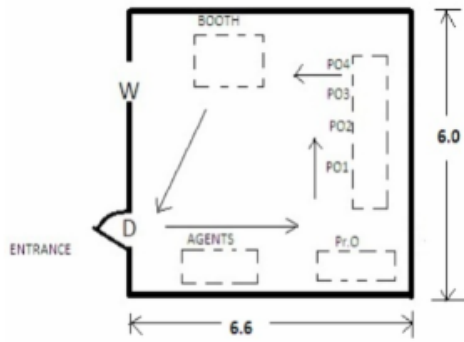

Google Map View

Polling Station Building Front View

Polling Station Front View

Cad View

Key MAP View

1 பெயர் : செல்வமுத்து தந்தை பெயர் : ஆறுமுகம் வீட்டு எண் : 1 வயது : 33 பாலினம் : ஆண் Photo is available	NNK0501874	2 பெயர் : கண்ணகி தந்தை பெயர் : சுந்தரம் வீட்டு எண் : 1 வயது : 30 பாலினம் : பெண் Photo is available	NNK0637249	3 பெயர் : அருள்காமராஜ் தந்தை பெயர் : அந்தோணிசாமி வீட்டு எண் : 1-4 வயது : 52 பாலினம் : ஆண் Photo is available	NNK0699744
4 பெயர் : ராஜேஸ்வரி கணவர் பெயர் : வெங்கடேசன் வீட்டு எண் : 1-85 வயது : 40 பாலினம் : பெண் Photo is available	NNK0334979	5 பெயர் : கருப்புசாமி தந்தை பெயர் : நடேசன் வீட்டு எண் : 3 வயது : 36 பாலினம் : ஆண் Photo is available	KLP2286375	6 பெயர் : பாலசேகர் தந்தை பெயர் : ரவிச்சந்திரன் வீட்டு எண் : 3 வயது : 33 பாலினம் : ஆண் Photo is available	NNK0502096
7 பெயர் : செங்காசலம் தாயின் பெயர் : பழனியம்மாள் வீட்டு எண் : 3-2 வயது : 50 பாலினம் : ஆண் Photo is available	NNK0502211	8 பெயர் : மணிவண்ணன் தந்தை பெயர் : ராஜேந்திரன் வீட்டு எண் : 3-2 வயது : 27 பாலினம் : ஆண் Photo is available	NNK1061951	S 9 பெயர் : இளஞ்சியம் கணவர் பெயர் : பூமிநாதன் வீட்டு எண் : 3-4 வயது : 41 பாலினம் : பெண் Photo is available	NNK0271684
10 பெயர் : திவ்யா கணவர் பெயர் : லாரன்ஸ் வீட்டு எண் : 3-11 வயது : 25 பாலினம் : பெண் Photo is available	NNK2080091	11 பெயர் : பெரியம்மாள் கணவர் பெயர் : சந்திரன் வீட்டு எண் : 3-13 வயது : 60 பாலினம் : பெண் Photo is available	NNK0596965	12 பெயர் : இளவரசன் தந்தை பெயர் : சந்திரன் வீட்டு எண் : 3-13 வயது : 45 பாலினம் : ஆண் Photo is available	NNK0596817
13 பெயர் : பச்சையம்மாள் கணவர் பெயர் : இளவரசன் வீட்டு எண் : 3-13 வயது : 38 பாலினம் : பெண் Photo is available	NNK0596510	14 பெயர் : கலைவாணி தந்தை பெயர் : கணேசன் வீட்டு எண் : 3-18 வயது : 33 பாலினம் : ஆண் Photo is available	NNK0358481	15 பெயர் : திலீபன் தந்தை பெயர் : கொளஞ்சி வீட்டு எண் : 3-18 வயது : 32 பாலினம் : ஆண் Photo is available	NNK0501833
16 பெயர் : நரேஷ்குமார் தந்தை பெயர் : சிவசாமி வீட்டு எண் : 3-31 வயது : 36 பாலினம் : ஆண் Photo is available	NNK0271601	17 பெயர் : சின்னக்கவுண்டர் தந்தை பெயர் : சிவசாமி வீட்டு எண் : 3-31 வயது : 32 பாலினம் : ஆண் Photo is available	NNK0272054	18 பெயர் : அருணா கணவர் பெயர் : வீரமணி வீட்டு எண் : 3/36 வயது : 28 பாலினம் : பெண் Photo is available	NNK2578995
19 பெயர் : அன்பரசி தந்தை பெயர் : நடேசன் வீட்டு எண் : 3-37A2 வயது : 27 பாலினம் : பெண் Photo is available	NNK1028653	20 பெயர் : பழனிசாமி தந்தை பெயர் : கோவிந்தராஜ் வீட்டு எண் : 3-42 வயது : 43 பாலினம் : ஆண் Photo is available	KLP2288009	21 பெயர் : அமுதலெட்சுமி தந்தை பெயர் : கோவிந்தராஜ் வீட்டு எண் : 3-42 வயது : 34 பாலினம் : பெண் Photo is available	NNK0502377
22 பெயர் : கருப்புசாமி தந்தை பெயர் : கோவிந்தராஜ் வீட்டு எண் : 3-42 வயது : 27 பாலினம் : ஆண் Photo is available	NNK1028687	23 பெயர் : தேவா தந்தை பெயர் : செல்வம்மாள் வீட்டு எண் : 3-42 வயது : 26 பாலினம் : ஆண் Photo is available	NNK1092493	24 பெயர் : கிருஷ்ணமூர்த்தி தந்தை பெயர் : கிள்ளியழகன் வீட்டு எண் : 3-45 வயது : 28 பாலினம் : ஆண் Photo is available	NNK0926220
25 பெயர் : அருண் குமார் தந்தை பெயர் : அண்ணாதுரை வீட்டு எண் : 3-47 வயது : 29 பாலினம் : ஆண் Photo is available	NNK0820555	26 பெயர் : ஜெயபாரதி கணவர் பெயர் : தேவா வீட்டு எண் : 3-48 வயது : 28 பாலினம் : பெண் Photo is available	NNK2270239	#2 27 பெயர் : பிரித்திவி வேணுகோபால் தந்தை பெயர் : வேணுகோபால் வீட்டு எண் : 3-48B வயது : 27 பாலினம் : பெண் Photo is available	NNK1028679
28 பெயர் : வீராகவன் தந்தை பெயர் : நாராயணன் வீட்டு எண் : 3-56 வயது : 38 பாலினம் : ஆண் Photo is available	KLP1775899	S 29 பெயர் : செ அன்புவேலு தந்தை பெயர் : செங்கமலம் வீட்டு எண் : 3-57B வயது : 37 பாலினம் : ஆண் Photo is available	NNK0271353	30 பெயர் : அஞ்சலை கணவர் பெயர் : செல்வராஜ் வீட்டு எண் : 3-60B வயது : 40 பாலினம் : பெண் Photo is available	NNK0271866