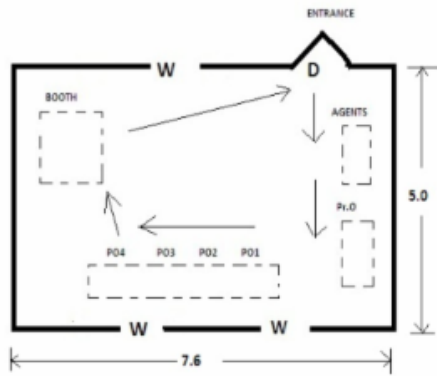

Google Map View

Polling Station Building Front View

Polling Station Front View

Cad View

Key MAP View

1 பெயர் : அழர்வம் கணவர் பெயர்: கலியபெருமாள் வீட்டு எண் : 1 வயது : 81 பாலினம் : பெண் Photo is available	NNK1802784	2 பெயர் : பாரிவள்ளல் தந்தை பெயர்: கலியபெருமாள் வீட்டு எண் : 1 வயது : 51 பாலினம் : ஆண் Photo is available	NNK1802792	3 பெயர் : சரவணன் தந்தை பெயர்: அரங்கநாதன் வீட்டு எண் : 1 வயது : 45 பாலினம் : ஆண் Photo is available	NNK0356485
4 பெயர் : பழனிமாமாள் கணவர் பெயர்: பாரிவள்ளல் வீட்டு எண் : 1 வயது : 44 பாலினம் : பெண் Photo is available	KLP1330273	5 பெயர் : தங்கத்தமிழன் தந்தை பெயர்: தமிழ்புலி வீட்டு எண் : 1-12E வயது : 31 பாலினம் : ஆண் Photo is available	NNK0779413	6 பெயர் : சின்னப்பிள்ளை கணவர் பெயர்: மகாலிங்கம் வீட்டு எண் : 2 வயது : 71 பாலினம் : பெண் Photo is available	NNK1802800
7 பெயர் : சங்கீதா கணவர் பெயர்: சங்கர் வீட்டு எண் : 2 வயது : 39 பாலினம் : பெண் Photo is available	NNK0504159	8 பெயர் : ரகுபாண்டி தந்தை பெயர்: ரவி வீட்டு எண் : 2 வயது : 29 பாலினம் : ஆண் Photo is available	NNK0865402	9 பெயர் : சக்திவேல் தந்தை பெயர்: பாரிவள்ளல் வீட்டு எண் : 2/1 வயது : 19 பாலினம் : ஆண் Photo is available	NNK2556728
10 பெயர் : மதியழகன் தந்தை பெயர்: மகாலிங்கம் வீட்டு எண் : 2-2 வயது : 47 பாலினம் : ஆண் Photo is available	NNK0175141	11 பெயர் : வெண்ணிலா கணவர் பெயர்: மதியழகன் வீட்டு எண் : 2-2 வயது : 37 பாலினம் : பெண் Photo is available	NNK0175158	12 பெயர் : உதயநதி தந்தை பெயர்: மதியழகன் வீட்டு எண் : 2/2(1) வயது : 19 பாலினம் : ஆண் Photo is available	NNK2568145
13 பெயர் : பாரதி கணவர் பெயர்: சதிஸ்குமார் வீட்டு எண் : 2/3 வயது : 30 பாலினம் : பெண் Photo is available	NNK2055473	14 பெயர் : சதீஸ்குமார் தந்தை பெயர்: பாண்டியன் வீட்டு எண் : 2-5 வயது : 36 பாலினம் : ஆண் Photo is available	NNK0273268	15 பெயர் : அழகிரி தந்தை பெயர்: இராதாகிருஷ்ணன் வீட்டு எண் : 2-11 வயது : 34 பாலினம் : ஆண் Photo is available	NNK0504142
16 பெயர் : பிரபாகரன் தந்தை பெயர்: இராதாகிருஷ்ணன் வீட்டு எண் : 2-11 வயது : 32 பாலினம் : ஆண் Photo is available	NNK0504134	17 பெயர் : இரமேஷ் தந்தை பெயர்: முருகேசன் வீட்டு எண் : 2-13 வயது : 48 பாலினம் : ஆண் Photo is available	NNK0504167	18 பெயர் : சங்கர் தந்தை பெயர்: முருகேசன் வீட்டு எண் : 2-13 வயது : 48 பாலினம் : ஆண் Photo is available	NNK0062745
19 பெயர் : ராஜேஷ்வரி தந்தை பெயர்: ரமேஷ் வீட்டு எண் : 2/13 வயது : 20 பாலினம் : பெண் Photo is available	NNK2525640	20 பெயர் : அஜீத்குமார் தந்தை பெயர்: தேவராஜன் வீட்டு எண் : 2/16 வயது : 25 பாலினம் : ஆண் Photo is available	NNK2241487	21 பெயர் : அருணா தந்தை பெயர்: தேவராஜன் வீட்டு எண் : 2/16 வயது : 23 பாலினம் : பெண் Photo is available	NNK2241420
22 பெயர் : குணசேகரன் தந்தை பெயர்: நாராயணசாமி வீட்டு எண் : 2/25 வயது : 52 பாலினம் : ஆண் Photo is available	NNK1803097	23 பெயர் : அரிசல்வரன் தந்தை பெயர்: விஸ்வநாதன் வீட்டு எண் : 2-28 வயது : 50 பாலினம் : ஆண் Photo is available	NNK1187087	24 பெயர் : யுவராஜன் தந்தை பெயர்: அரிசல்வரன் வீட்டு எண் : 2/28 வயது : 19 பாலினம் : ஆண் Photo is available	NNK2576098
25 பெயர் : சங்கீதா கணவர் பெயர்: மதிவாணன் வீட்டு எண் : 2-31 வயது : 38 பாலினம் : பெண் Photo is available	NNK0175166	26 பெயர் : பூபதி தந்தை பெயர்: பரமசிவம் வீட்டு எண் : 2-32 வயது : 40 பாலினம் : ஆண் Photo is available	NNK0273243	27 பெயர் : லெட்சுமி கணவர் பெயர்: பூபதி வீட்டு எண் : 2-32c வயது : 36 பாலினம் : பெண் Photo is available	NNK0926840
28 பெயர் : அம்பிகா தந்தை பெயர்: அண்ணாதுரை வீட்டு எண் : 2-35 வயது : 34 பாலினம் : பெண் Photo is available	NNK0273094	29 பெயர் : சிவா தந்தை பெயர்: அண்ணாதுரை வீட்டு எண் : 2-35 வயது : 33 பாலினம் : ஆண் Photo is available	NNK0504175	# 30 பெயர் : அனிதா கணவர் பெயர்: வினோத் வீட்டு எண் : 2/36 வயது : 24 பாலினம் : பெண் Photo is available	NNK2241453