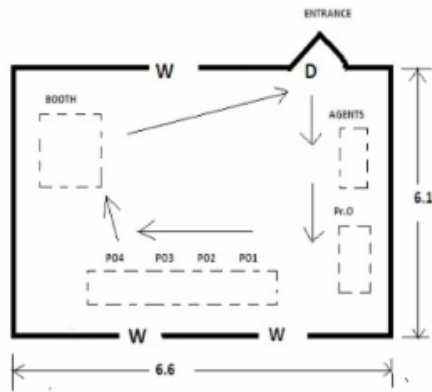

Google Map View

Polling Station Building Front View

Polling Station Front View

Cad View

Key MAP View

1	NNK0598458	பெயர் : ராஜா தந்தை பெயர் : சப்பிரமணியன் வீட்டு எண் : 1 வயது : 36 பாலினம் : ஆண்	Photo is available	2	NNK0104794	பெயர் : முனியம்மாள் தந்தை பெயர் : குணசேகர் வீட்டு எண் : 1 வயது : 35 பாலினம் : பெண்	Photo is available	3	NNK2406098	பெயர் : அபிஷாவினி தந்தை பெயர் : குருசாமி வீட்டு எண் : 1/2 வயது : 22 பாலினம் : பெண்	Photo is available
4	NNK0821553	பெயர் : பாலாஜி தந்தை பெயர் : வீராசாமி வீட்டு எண் : 1-9 வயது : 29 பாலினம் : ஆண்	Photo is available	5	NNK2217891	பெயர் : பாபு தந்தை பெயர் : வீராசாமி வீட்டு எண் : 1/9 வயது : 24 பாலினம் : ஆண்	Photo is available	6	NNK0272682	பெயர் : குணசேகரன் தந்தை பெயர் : முனியன் வீட்டு எண் : 1-NA வயது : 46 பாலினம் : ஆண்	Photo is available
7	NNK2390607	பெயர் : ஆனந்தஜோதி தந்தை பெயர் : சேகர் வீட்டு எண் : 2 வயது : 45 பாலினம் : பெண்	Photo is available	8	NNK0104943	பெயர் : முருகேசன் தந்தை பெயர் : பழனிவேல் வீட்டு எண் : 2 வயது : 39 பாலினம் : ஆண்	Photo is available	9	NNK0997205	பெயர் : சதீஷ் தந்தை பெயர் : தனபால் வீட்டு எண் : 2-12B வயது : 29 பாலினம் : ஆண்	Photo is available
10	NNK0104778	பெயர் : இளையராஜா தந்தை பெயர் : இராமலிங்கம் வீட்டு எண் : 2-25B வயது : 36 பாலினம் : ஆண்	Photo is available	11	NNK2241123	பெயர் : அரியமுத்து தந்தை பெயர் : இளையபெருமாள் வீட்டு எண் : 2/26 வயது : 23 பாலினம் : ஆண்	Photo is available	12	NNK0504548	பெயர் : சக்திவேல் தந்தை பெயர் : அறிவழகன் வீட்டு எண் : 2-27C வயது : 32 பாலினம் : ஆண்	Photo is available
13	NNK0926865	பெயர் : சித்ரா கணவர் பெயர் : கௌதமன் வீட்டு எண் : 2-63 வயது : 35 பாலினம் : பெண்	Photo is available	14	NNK0504225	பெயர் : கண்ணதாசன் தந்தை பெயர் : கணேசன் வீட்டு எண் : 2-123 வயது : 36 பாலினம் : ஆண்	Photo is available	15	NNK0273037	பெயர் : வீரமணி தந்தை பெயர் : மாணிக்கம் வீட்டு எண் : 2-123 வயது : 34 பாலினம் : ஆண்	Photo is available
16	NNK0504407	பெயர் : வெற்றிவேல் தந்தை பெயர் : மாணிக்கம் வீட்டு எண் : 2-123 வயது : 32 பாலினம் : ஆண்	Photo is available	17	NNK0865683	பெயர் : மணிமாறன் மாணிக்கம் தந்தை பெயர் : மாணிக்கம் வீட்டு எண் : 2-123 வயது : 30 பாலினம் : ஆண்	Photo is available	18	NNK0504449	பெயர் : கலையரசி தந்தை பெயர் : ஆலயமணி வீட்டு எண் : 2-123B வயது : 32 பாலினம் : பெண்	Photo is available
19	NNK0969279	பெயர் : இந்திராகாந்தி தந்தை பெயர் : பெரியசாமி வீட்டு எண் : 2-125 வயது : 40 பாலினம் : பெண்	Photo is available	20	NNK1029354	பெயர் : வசந்த் தந்தை பெயர் : ரவி வீட்டு எண் : 2-130 வயது : 27 பாலினம் : ஆண்	Photo is available	21	NNK0762229	பெயர் : சரிதா தந்தை பெயர் : பெரியசாமி வீட்டு எண் : 2-135 வயது : 31 பாலினம் : பெண்	Photo is available
22	NNK2295426	பெயர் : கருப்பன் தந்தை பெயர் : பிச்சன் வீட்டு எண் : 2-144 வயது : 76 பாலினம் : ஆண்	Photo is available	23	NNK1029321	பெயர் : கலைச்செல்வன் தந்தை பெயர் : சின்னதுரை வீட்டு எண் : 2-144 வயது : 27 பாலினம் : ஆண்	Photo is available	24	NNK0175430	பெயர் : தனராணி கணவர் பெயர் : தனராஜ் வீட்டு எண் : 2-144A1 வயது : 40 பாலினம் : பெண்	Photo is available
25	NNK0504514	பெயர் : கருப்பையா தந்தை பெயர் : தங்கராசு வீட்டு எண் : 2-151 வயது : 33 பாலினம் : ஆண்	Photo is available	26	NNK0969444	பெயர் : அபிராமி கணவர் பெயர் : வேல்முருகன் வீட்டு எண் : 2-151B வயது : 32 பாலினம் : பெண்	Photo is available	27	NNK0762138	பெயர் : உதயநிலா கணவர் பெயர் : பெரியசாமி வீட்டு எண் : 2-153 வயது : 36 பாலினம் : பெண்	Photo is available
28	NNK2217362	பெயர் : சபாபதி தந்தை பெயர் : ராமலிங்கம் வீட்டு எண் : 2/192 வயது : 23 பாலினம் : ஆண்	Photo is available	29	NNK0969337	பெயர் : சப்பிரமணியன் தந்தை பெயர் : மூக்கன் வீட்டு எண் : 2-209 வயது : 47 பாலினம் : ஆண்	Photo is available	30	NNK0969311	பெயர் : இந்திராகாந்தி கணவர் பெயர் : சப்பிரமணியன் வீட்டு எண் : 2-209 வயது : 40 பாலினம் : பெண்	Photo is available