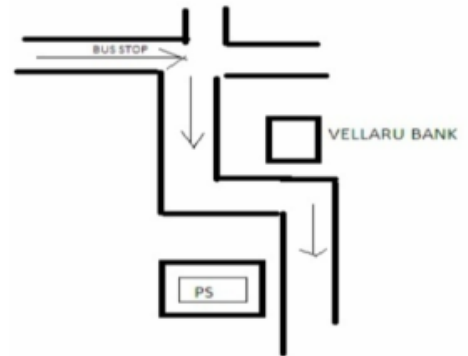

Google Map View

Polling Station Building Front View

Polling Station Front View

Cad View

Key MAP View

1	NNK0598458	பெயர் : ராஜா தந்தை பெயர் : சப்பிரமணியன் வீட்டு எண் : 1 வயது : 36 பாலினம் : ஆண்	Photo is available	2	NNK0104794	பெயர் : முனியம்மாள் தந்தை பெயர் : குணசேகர் வீட்டு எண் : 1 வயது : 35 பாலினம் : பெண்	Photo is available	3	NNK2406098	பெயர் : அபிஷாவினி தந்தை பெயர் : குருசாமி வீட்டு எண் : 1/2 வயது : 22 பாலினம் : பெண்	Photo is available
4	NNK0821553	பெயர் : பாலாஜி தந்தை பெயர் : வீராசாமி வீட்டு எண் : 1-9 வயது : 29 பாலினம் : ஆண்	Photo is available	5	NNK2217891	பெயர் : பாபு தந்தை பெயர் : வீராசாமி வீட்டு எண் : 1/9 வயது : 24 பாலினம் : ஆண்	Photo is available	6	NNK0272682	பெயர் : குணசேகரன் தந்தை பெயர் : முனியன் வீட்டு எண் : 1-NA வயது : 46 பாலினம் : ஆண்	Photo is available
7	NNK2390607	பெயர் : ஆனந்தஜோதி தந்தை பெயர் : சேகர் வீட்டு எண் : 2 வயது : 45 பாலினம் : பெண்	Photo is available	8	NNK0104943	பெயர் : முருகேசன் தந்தை பெயர் : பழனிவேல் வீட்டு எண் : 2 வயது : 39 பாலினம் : ஆண்	Photo is available	9	NNK0997205	பெயர் : சதீஷ் தந்தை பெயர் : தனபால் வீட்டு எண் : 2-12B வயது : 29 பாலினம் : ஆண்	Photo is available
10	NNK0104778	பெயர் : இளையராஜா தந்தை பெயர் : இராமலிங்கம் வீட்டு எண் : 2-25B வயது : 36 பாலினம் : ஆண்	Photo is available	11	NNK2241123	பெயர் : அரியமுத்து தந்தை பெயர் : இளையபெருமாள் வீட்டு எண் : 2/26 வயது : 23 பாலினம் : ஆண்	Photo is available	12	NNK0504548	பெயர் : சக்திவேல் தந்தை பெயர் : அறிவழகன் வீட்டு எண் : 2-27C வயது : 32 பாலினம் : ஆண்	Photo is available
13	NNK0926865	பெயர் : சித்ரா கணவர் பெயர் : கௌதமன் வீட்டு எண் : 2-63 வயது : 35 பாலினம் : பெண்	Photo is available	14	NNK0504225	பெயர் : கண்ணதாசன் தந்தை பெயர் : கணேசன் வீட்டு எண் : 2-123 வயது : 36 பாலினம் : ஆண்	Photo is available	15	NNK0273037	பெயர் : வீரமணி தந்தை பெயர் : மாணிக்கம் வீட்டு எண் : 2-123 வயது : 34 பாலினம் : ஆண்	Photo is available
16	NNK0504407	பெயர் : வெற்றிவேல் தந்தை பெயர் : மாணிக்கம் வீட்டு எண் : 2-123 வயது : 32 பாலினம் : ஆண்	Photo is available	17	NNK0865683	பெயர் : மணிமாறன் மாணிக்கம் தந்தை பெயர் : மாணிக்கம் வீட்டு எண் : 2-123 வயது : 30 பாலினம் : ஆண்	Photo is available	18	NNK0504449	பெயர் : கலையரசி தந்தை பெயர் : ஆலயமணி வீட்டு எண் : 2-123B வயது : 32 பாலினம் : பெண்	Photo is available
19	NNK0969279	பெயர் : இந்திராகாந்தி தந்தை பெயர் : பெரியசாமி வீட்டு எண் : 2-125 வயது : 40 பாலினம் : பெண்	Photo is available	20	NNK1029354	பெயர் : வசந்த் தந்தை பெயர் : ரவி வீட்டு எண் : 2-130 வயது : 27 பாலினம் : ஆண்	Photo is available	21	NNK0762229	பெயர் : சரிதா தந்தை பெயர் : பெரியசாமி வீட்டு எண் : 2-135 வயது : 31 பாலினம் : பெண்	Photo is available
22	NNK2295426	பெயர் : கருப்பன் தந்தை பெயர் : பிச்சன் வீட்டு எண் : 2-144 வயது : 76 பாலினம் : ஆண்	Photo is available	23	NNK1029321	பெயர் : கலைச்செல்வன் தந்தை பெயர் : சின்னதுரை வீட்டு எண் : 2-144 வயது : 27 பாலினம் : ஆண்	Photo is available	24	NNK0175430	பெயர் : தனராணி கணவர் பெயர் : தனராஜ் வீட்டு எண் : 2-144A1 வயது : 40 பாலினம் : பெண்	Photo is available
25	NNK0504514	பெயர் : கருப்பையா தந்தை பெயர் : தங்கராசு வீட்டு எண் : 2-151 வயது : 33 பாலினம் : ஆண்	Photo is available	26	NNK0969444	பெயர் : அபிராமி கணவர் பெயர் : வேல்முருகன் வீட்டு எண் : 2-151B வயது : 32 பாலினம் : பெண்	Photo is available	27	NNK0762138	பெயர் : உதயநிலா கணவர் பெயர் : பெரியசாமி வீட்டு எண் : 2-153 வயது : 36 பாலினம் : பெண்	Photo is available
28	NNK2217362	பெயர் : சபாபதி தந்தை பெயர் : ராமலிங்கம் வீட்டு எண் : 2/192 வயது : 23 பாலினம் : ஆண்	Photo is available	29	NNK0969337	பெயர் : சப்பிரமணியன் தந்தை பெயர் : மூக்கன் வீட்டு எண் : 2-209 வயது : 47 பாலினம் : ஆண்	Photo is available	30	NNK0969311	பெயர் : இந்திராகாந்தி கணவர் பெயர் : சப்பிரமணியன் வீட்டு எண் : 2-209 வயது : 40 பாலினம் : பெண்	Photo is available