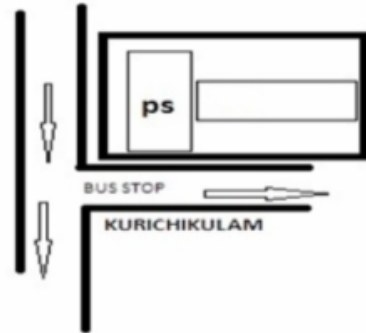

Google Map View

Polling Station Building Front View

Polling Station Front View

Cad View

Key MAP View

1	NNK0702027	பெயர் : செல்வராசு தந்தை பெயர்: வீரமுத்து வீட்டு எண் : 1 வயது : 63 பாலினம் : ஆண்	Photo is available	2	KLP1147313	பெயர் : ஜெயகுமார் தந்தை பெயர்: வீராசாமி வீட்டு எண் : 1 வயது : 50 பாலினம் : ஆண்	Photo is available	3	KLP1147339	பெயர் : மங்கயர்கரசி கணவர் பெயர்: ஜெயகுமார் வீட்டு எண் : 1 வயது : 46 பாலினம் : பெண்	Photo is available
4	NNK0637447	பெயர் : செல்வி கணவர் பெயர்: சாமிக்கண்ணு வீட்டு எண் : 1 வயது : 45 பாலினம் : பெண்	Photo is available	5	NNK0274746	பெயர் : கலா கணவர் பெயர்: ராஜா வீட்டு எண் : 1 வயது : 43 பாலினம் : பெண்	Photo is available	6	NNK0274803	பெயர் : கவிதா கணவர் பெயர்: ராதாகிருஷ்ணன் வீட்டு எண் : 1 வயது : 38 பாலினம் : பெண்	Photo is available
7	NNK0762799	பெயர் : பவானி கணவர் பெயர்: மோகன் வீட்டு எண் : 1 வயது : 37 பாலினம் : பெண்	Photo is available	8	NNK0762898	பெயர் : தமிழ்கனி தந்தை பெயர்: தர்மலிங்கம் வீட்டு எண் : 1 வயது : 35 பாலினம் : ஆண்	Photo is available	9	NNK0762880	பெயர் : சுலோசனா கணவர் பெயர்: சேகர் வீட்டு எண் : 1 வயது : 35 பாலினம் : பெண்	Photo is available
10	NNK0762740	பெயர் : கசப்பா கணவர் பெயர்: சேகர் வீட்டு எண் : 1 வயது : 34 பாலினம் : பெண்	Photo is available	11	NNK0762815	பெயர் : மீனாபாரதி கணவர் பெயர்: வெங்கடேசன் வீட்டு எண் : 1 வயது : 34 பாலினம் : பெண்	Photo is available	12	NNK0762906	பெயர் : மகாலட்சுமி கணவர் பெயர்: அறிவழகன் வீட்டு எண் : 1 வயது : 31 பாலினம் : பெண்	Photo is available
13	NNK1029842	பெயர் : பூங்குழலி தந்தை பெயர்: சிவகுமார் வீட்டு எண் : 1 வயது : 27 பாலினம் : பெண்	Photo is available	14	NNK0275321	பெயர் : வினேத் தந்தை பெயர்: ராஜவேல் வீட்டு எண் : 1-1 வயது : 35 பாலினம் : ஆண்	Photo is available	15	NNK0275461	பெயர் : பூங்கொடி கணவர் பெயர்: வினேத் வீட்டு எண் : 1-1 வயது : 34 பாலினம் : பெண்	Photo is available
16	NNK0928044	பெயர் : வினோதினி தந்தை பெயர்: ராஜவேலு வீட்டு எண் : 1-1 வயது : 28 பாலினம் : பெண்	Photo is available	17	NNK2543890	பெயர் : பிரியதர்ஷினி இதரர் பெயர்: முத்துலட்சுமி வீட்டு எண் : 1/1 வயது : 19 பாலினம் : பெண்	Photo is available	18	NNK0063503	பெயர் : கற்பகம் கணவர் பெயர்: செந்தில்குமார் வீட்டு எண் : 1-3 வயது : 38 பாலினம் : பெண்	Photo is available
19	NNK0275313	பெயர் : சதீஷ் தாயின் பெயர்: அம்பிகா வீட்டு எண் : 1-3 வயது : 36 பாலினம் : ஆண்	Photo is available	20	NNK0063529	பெயர் : ஜெயபாலன் தந்தை பெயர்: இராமசாமி வீட்டு எண் : 1-4 வயது : 54 பாலினம் : ஆண்	Photo is available	21	NNK0063511	பெயர் : ஆகிலா கணவர் பெயர்: ஜெயபாலன் வீட்டு எண் : 1-4 வயது : 38 பாலினம் : பெண்	Photo is available
22	NNK0928291	பெயர் : கவிதா கணவர் பெயர்: மணியேல் வீட்டு எண் : 1-5 வயது : 35 பாலினம் : பெண்	Photo is available	23	KLP1775824	பெயர் : வேல்முருகன் தந்தை பெயர்: பரமசிவம் வீட்டு எண் : 1-5A வயது : 41 பாலினம் : ஆண்	Photo is available	24	NNK0331090	பெயர் : தவசீலன் தந்தை பெயர்: பாண்டியன் வீட்டு எண் : 1-5A வயது : 33 பாலினம் : ஆண்	Photo is available
25	NNK2198703	பெயர் : வசந்தா பிரியா கணவர் பெயர்: விவேகானந்தன் வீட்டு எண் : 1/8 வயது : 25 பாலினம் : பெண்	Photo is available	26	NNK0176305	பெயர் : பாலமுருகன் தந்தை பெயர்: பாண்டியன் வீட்டு எண் : 1-9 வயது : 34 பாலினம் : ஆண்	Photo is available	27	NNK0275057	பெயர் : ரமேஷ் தந்தை பெயர்: ரவி வீட்டு எண் : 1-10 வயது : 42 பாலினம் : ஆண்	Photo is available
28	NNK0274910	பெயர் : ஜோதி கணவர் பெயர்: ரமேஷ் வீட்டு எண் : 1-10 வயது : 36 பாலினம் : பெண்	Photo is available	29	NNK2093904	பெயர் : புனிதா தந்தை பெயர்: தனசேகர் வீட்டு எண் : 1-10எ வயது : 27 பாலினம் : பெண்	Photo is available	30	NNK0063552	பெயர் : வெங்கடேசன் தந்தை பெயர்: கணேசன் வீட்டு எண் : 1-11 வயது : 45 பாலினம் : ஆண்	Photo is available