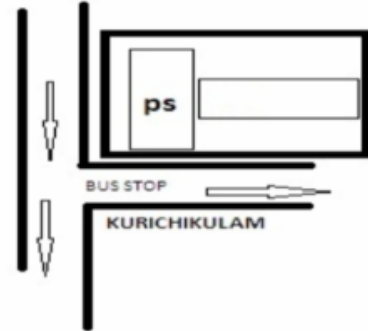

Google Map View

Polling Station Building Front View

Polling Station Front View

Cad View

Key MAP View

1	KLP1067065	பெயர் : அமுதா கணவர் பெயர்: கணேசன் வீட்டு எண் : 1 வயது : 61 பாலினம் : பெண்	Photo is available	2	NNK0763003	பெயர் : பூங்கொடி கணவர் பெயர்: விஜயகுமார் வீட்டு எண் : 1 வயது : 50 பாலினம் : பெண்	Photo is available	3	NNK0763060	பெயர் : மணிவண்ணன் தந்தை பெயர்: கணேசன் வீட்டு எண் : 1 வயது : 45 பாலினம் : ஆண்	Photo is available
4	NNK0762922	பெயர் : சேகர் தந்தை பெயர்: கருணாநிதி வீட்டு எண் : 1 வயது : 40 பாலினம் : ஆண்	Photo is available	5	KLP2230076	பெயர் : பன்னீர்செல்வம் தந்தை பெயர்: கணேசன் வீட்டு எண் : 1 வயது : 39 பாலினம் : ஆண்	Photo is available	6	NNK0762930	பெயர் : பாக்கியராஜ் தந்தை பெயர்: சாமிதுரை வீட்டு எண் : 1 வயது : 38 பாலினம் : ஆண்	Photo is available
7	NNK0762971	பெயர் : பூமாலை தந்தை பெயர்: ராஜகோபால் வீட்டு எண் : 1 வயது : 32 பாலினம் : ஆண்	Photo is available	8	NNK0763078	பெயர் : இலக்கியா தந்தை பெயர்: சேகர் வீட்டு எண் : 1 வயது : 30 பாலினம் : பெண்	Photo is available	9	BBJ2560753	பெயர் : மாணிக்கவேலு தந்தை பெயர்: ஆர்ணாசலம் வீட்டு எண் : 1/27 வயது : 37 பாலினம் : ஆண்	Photo is available
10	KLP2230266	பெயர் : அமராவதி கணவர் பெயர்: இராமசாமி வீட்டு எண் : 2 வயது : 54 பாலினம் : பெண்	Photo is available	11	NNK1106301	பெயர் : கரண் தந்தை பெயர்: செல்வம் வீட்டு எண் : 2-14 வயது : 26 பாலினம் : ஆண்	Photo is available	12	NNK1196062	பெயர் : சுபா தந்தை பெயர்: சுப்ரமணியன் வீட்டு எண் : 2-16 வயது : 25 பாலினம் : பெண்	Photo is available
13	NNK2520435	பெயர் : பொன்மேகலை பொ தந்தை பெயர்: பொன்னுசாமி சி வீட்டு எண் : 2/51 வயது : 20 பாலினம் : பெண்	Photo is available	14	NNK2450062	பெயர் : அறிவுடைநம்பி பாண்டியன் தந்தை பெயர்: பாண்டியன் சுப்புராயன் வீட்டு எண் : 2/60, வயது : 21 பாலினம் : ஆண்	Photo is available	15	NNK2503829	பெயர் : சுபவாணி வெங்கடேசன் தாயின் பெயர்: மாரிமுத்தாள் வீட்டு எண் : 2/60 வயது : 21 பாலினம் : பெண்	Photo is available
16	NNK2580512	பெயர் : அங்கையர்க்கனி பெரியசாமி தந்தை பெயர்: பெரியசாமி வீட்டு எண் : 2/68 வயது : 23 பாலினம் : பெண்	Photo is available	17	NNK2450088	பெயர் : ஆதிகேசவன் குடியரசு தந்தை பெயர்: குடியரசு ராமசாமி வீட்டு எண் : 2/78ஏ வயது : 23 பாலினம் : ஆண்	Photo is available	18	NNK2564516	பெயர் : காவியா தந்தை பெயர்: செந்தில் வீட்டு எண் : 2/143 வயது : 20 பாலினம் : பெண்	Photo is available
19	NNK0105536	பெயர் : வளர்மதி கணவர் பெயர்: கொளஞ்சி வீட்டு எண் : 2-153 வயது : 55 பாலினம் : பெண்	Photo is available	20	NNK2503761	பெயர் : சிவகுரு ம தந்தை பெயர்: மணி வீட்டு எண் : 2/164 வயது : 22 பாலினம் : ஆண்	Photo is available	21	NNK0064329	பெயர் : ராமசாமி தந்தை பெயர்: கோபால் வீட்டு எண் : 2-192 வயது : 57 பாலினம் : ஆண்	Photo is available
22	KLP2289486	பெயர் : வள்ளி கணவர் பெயர்: சங்கர் வீட்டு எண் : 2-198 வயது : 43 பாலினம் : பெண்	Photo is available	23	NNK1798453	பெயர் : விருத்தம்மாள் கணவர் பெயர்: வேலுபடையாச்சி வீட்டு எண் : 3 வயது : 86 பாலினம் : பெண்	Photo is available	24	KLP2230068	பெயர் : முல்லையம்மாள் கணவர் பெயர்: கருப்புசாமி வீட்டு எண் : 3 வயது : 77 பாலினம் : பெண்	Photo is available
25	NNK0064089	பெயர் : செல்வம் தந்தை பெயர்: கோவிந்தசாமி வீட்டு எண் : 3-5 வயது : 63 பாலினம் : ஆண்	Photo is available	26	NNK0105478	பெயர் : அனுபிரியா தந்தை பெயர்: செல்வம் வீட்டு எண் : 3-5 வயது : 35 பாலினம் : பெண்	Photo is available	27	NNK0331322	பெயர் : கோளஞ்சிநாதன் தந்தை பெயர்: பொன்னுசாமி வீட்டு எண் : 3-5A வயது : 53 பாலினம் : ஆண்	Photo is available
28	NNK0822411	பெயர் : தீபா கணவர் பெயர்: மணிமாறன் வீட்டு எண் : 3-6 வயது : 30 பாலினம் : பெண்	Photo is available	29	NNK0064097	பெயர் : இராமச்சந்திரன் தந்தை பெயர்: சின்னப்பிள்ளை வீட்டு எண் : 3-8 வயது : 52 பாலினம் : ஆண்	Photo is available	30	NNK0866582	பெயர் : விஜய் தந்தை பெயர்: இராமச்சந்திரன் வீட்டு எண் : 3-8 வயது : 29 பாலினம் : ஆண்	Photo is available