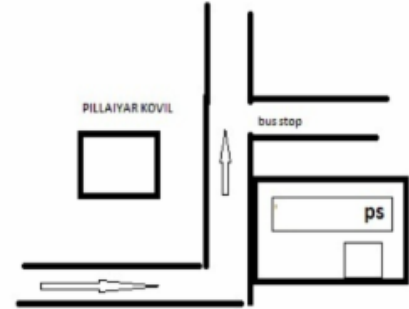

Google Map View

Polling Station Building Front View

Polling Station Front View

Cad View

Key MAP View

1 பெயர் : மணிமேகலை கணவர் பெயர் : இராஜேந்திரன் வீட்டு எண் : 1 வயது : 45 பாலினம் : பெண் Photo is available	NNK0276444	2 பெயர் : கோவிந்தசாமி தந்தை பெயர் : மாயவன் வீட்டு எண் : 1 வயது : 44 பாலினம் : ஆண் Photo is available	NNK0765149	3 பெயர் : வனிதா கணவர் பெயர் : கோவிந்தசாமி வீட்டு எண் : 1 வயது : 42 பாலினம் : பெண் Photo is available	NNK0765198
4 பெயர் : செல்வகுமார் தந்தை பெயர் : செல்வம் வீட்டு எண் : 1 வயது : 34 பாலினம் : ஆண் Photo is available	NNK2153211	5 பெயர் : அறிவழகி தந்தை பெயர் : பரமசிவம் வீட்டு எண் : 1-20 வயது : 26 பாலினம் : பெண் Photo is available	NNK2233054	6 பெயர் : பரமசிவம் தந்தை பெயர் : சோமசுந்தரம் வீட்டு எண் : 1-55 வயது : 36 பாலினம் : ஆண் Photo is available	KLP2285252
7 பெயர் : வெங்கடாசலபதி தந்தை பெயர் : சொக்கலிங்கம் வீட்டு எண் : 1A வயது : 44 பாலினம் : ஆண் Photo is available	KLP2107324	8 பெயர் : அருண் தந்தை பெயர் : மாயவேல் வீட்டு எண் : 2/12 வயது : 23 பாலினம் : ஆண் Photo is available	NNK2240463	9 பெயர் : சசிகலா தந்தை பெயர் : பெரியசாமி வீட்டு எண் : 2-13 வயது : 33 பாலினம் : பெண் Photo is available	NNK0867507
10 பெயர் : தமிழ்ச்செல்வி கணவர் பெயர் : சிவநேசன் வீட்டு எண் : 2-14 வயது : 32 பாலினம் : பெண் Photo is available	NNK1112606	11 பெயர் : வேல்முருகன் தந்தை பெயர் : தங்கவேல் வீட்டு எண் : 2-16 வயது : 50 பாலினம் : ஆண் Photo is available	NNK1843150	12 பெயர் : ராஜம்மாள் கணவர் பெயர் : வேல்முருகன் வீட்டு எண் : 2-16 வயது : 43 பாலினம் : பெண் Photo is available	NNK0823260
13 பெயர் : சிவநேசன் தந்தை பெயர் : சுப்ரமணியன் வீட்டு எண் : 2-17 வயது : 43 பாலினம் : ஆண் Photo is available	NNK0065557	# 14 பெயர் : ராஜீவ்காந்தி சு தந்தை பெயர் : சுப்ரமணியன் வீட்டு எண் : 2-17 வயது : 41 பாலினம் : ஆண் Photo is available	NNK0065565	15 பெயர் : மணிகண்டன் தந்தை பெயர் : கொடியரசு வீட்டு எண் : 2-18 வயது : 24 பாலினம் : ஆண் Photo is available	NNK2232841
16 பெயர் : இந்திரா கணவர் பெயர் : தர்மராஜ் வீட்டு எண் : 2-21 வயது : 41 பாலினம் : பெண் Photo is available	NNK0065540	17 பெயர் : ரம்பா கணவர் பெயர் : சரவணன் வீட்டு எண் : 2-23 வயது : 26 பாலினம் : பெண் Photo is available	NNK1111905	18 பெயர் : பரமசிவம் தந்தை பெயர் : கதிர்வேல் வீட்டு எண் : 2-27 வயது : 62 பாலினம் : ஆண் Photo is available	NNK1848084
19 பெயர் : மகேஸ்வரி கணவர் பெயர் : பரமசிவம் வீட்டு எண் : 2-27 வயது : 58 பாலினம் : பெண் Photo is available	NNK1848092	20 பெயர் : அபிராமி கணவர் பெயர் : ராஜேந்திரன் வீட்டு எண் : 2-28 வயது : 34 பாலினம் : பெண் Photo is available	NNK0276436	21 பெயர் : சுகுணா தந்தை பெயர் : இளவரசன் வீட்டு எண் : 2-28 வயது : 31 பாலினம் : பெண் Photo is available	NNK0970178
22 பெயர் : இந்துமதி தந்தை பெயர் : இளவரசன் வீட்டு எண் : 2-28 வயது : 25 பாலினம் : பெண் Photo is available	NNK1111913	23 பெயர் : மனோரஞ்சிதம் தந்தை பெயர் : செல்வராசு வீட்டு எண் : 2-30B வயது : 32 பாலினம் : பெண் Photo is available	NNK2153237	24 பெயர் : ஆனந்தராஜ் தந்தை பெயர் : பரமசிவம் வீட்டு எண் : 2-31 வயது : 32 பாலினம் : ஆண் Photo is available	NNK0507749
25 பெயர் : வினோத் தந்தை பெயர் : தமிழ்மணி வீட்டு எண் : 2-32 வயது : 27 பாலினம் : ஆண் Photo is available	NNK1030378	26 பெயர் : விஜயகுமார் தந்தை பெயர் : தமிழ்மணி வீட்டு எண் : 2-32 வயது : 25 பாலினம் : ஆண் Photo is available	NNK2042687	27 பெயர் : கொடியரசு தந்தை பெயர் : செல்வன் வீட்டு எண் : 2-33 வயது : 56 பாலினம் : ஆண் Photo is available	NNK1848100
28 பெயர் : விஜயா கணவர் பெயர் : கொடியரசு வீட்டு எண் : 2-33 வயது : 51 பாலினம் : பெண் Photo is available	NNK1848118	29 பெயர் : தேவி வேல்மணி கணவர் பெயர் : வேல்மணி வீட்டு எண் : 2/33 வயது : 21 பாலினம் : பெண் Photo is available	NNK2440105	30 பெயர் : ரமேஸ் தந்தை பெயர் : கலியபெருமாள் வீட்டு எண் : 2-33B வயது : 40 பாலினம் : ஆண் Photo is available	NNK0508648