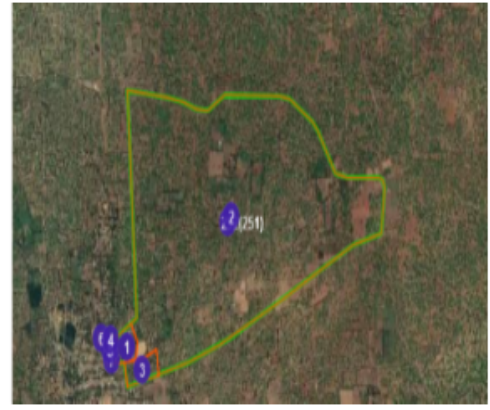

Google Map View