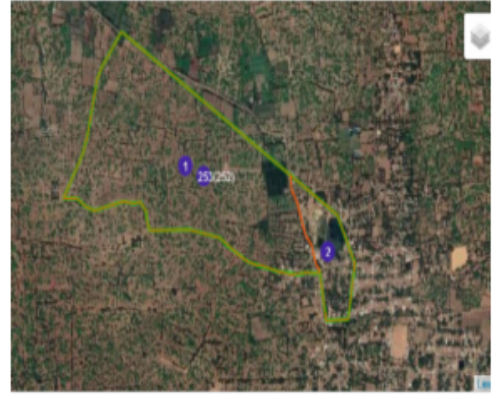

Google Map View