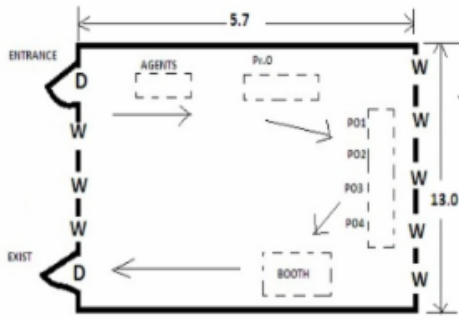

Google Map View

Polling Station Building Front View

Polling Station Front View

Cad View

Key MAP View

1 பெயர் : அமுர்தம் கணவர் பெயர் : பாலசுப்ரமணியன் வீட்டு எண் : 1 வயது : 41 பாலினம் : பெண் Photo is available	NNK0276881	2 பெயர் : கேசவன் தந்தை பெயர் : சிதம்பரம் வீட்டு எண் : 1 வயது : 39 பாலினம் : ஆண் Photo is available	NNK0366278	3 பெயர் : அன்புமணி தந்தை பெயர் : சொக்கலிங்கம் வீட்டு எண் : 1 வயது : 37 பாலினம் : ஆண் Photo is available	NNK0276956
4 பெயர் : அருண் குமார் தந்தை பெயர் : அன்பழகன் வீட்டு எண் : 1 வயது : 35 பாலினம் : ஆண் Photo is available	NNK0107789	5 பெயர் : பிரியா தந்தை பெயர் : சந்திரசேகரன் வீட்டு எண் : 1 வயது : 33 பாலினம் : பெண் Photo is available	NNK0332346	6 பெயர் : விசித்ரா தந்தை பெயர் : வீரப்பன் வீட்டு எண் : 1 வயது : 30 பாலினம் : பெண் Photo is available	NNK0703710
7 பெயர் : ஜெயராஜ் தந்தை பெயர் : இராஜேந்திரன் வீட்டு எண் : 1 வயது : 30 பாலினம் : ஆண் Photo is available	NNK0703751	8 பெயர் : சிலம்பரசன் தந்தை பெயர் : சுந்தரமூர்த்தி வீட்டு எண் : 1 வயது : 28 பாலினம் : ஆண் Photo is available	NNK0997734	9 பெயர் : செல்வராசு தந்தை பெயர் : சிதம்பரம் வீட்டு எண் : 1-11 வயது : 51 பாலினம் : ஆண் Photo is available	NNK0276733
10 பெயர் : இளவரசி கணவர் பெயர் : செல்வகுமார் வீட்டு எண் : 1-105 வயது : 38 பாலினம் : பெண் Photo is available	NNK0276782	S 11 பெயர் : பரமசிவம் தந்தை பெயர் : ராமன் வீட்டு எண் : 1-123 வயது : 40 பாலினம் : ஆண் DELETED Photo is available	NNK0509877	12 பெயர் : ராகினி கணவர் பெயர் : மதியழகன் வீட்டு எண் : 1-187 வயது : 36 பாலினம் : பெண் Photo is available	NNK0276683
13 பெயர் : பன்னீர்செல்வம் தந்தை பெயர் : சேகர் வீட்டு எண் : 1-206 வயது : 35 பாலினம் : ஆண் Photo is available	NNK0765826	14 பெயர் : மணிகண்டன் தந்தை பெயர் : தனபால் வீட்டு எண் : 2-47 வயது : 38 பாலினம் : ஆண் Photo is available	KLP2256907	15 பெயர் : இரமேஷ் தந்தை பெயர் : முருகேசன் வீட்டு எண் : 2-134A வயது : 49 பாலினம் : ஆண் Photo is available	NNK0276840
16 பெயர் : ராதிகா தந்தை பெயர் : பண்ணியன் வீட்டு எண் : 3-4 வயது : 32 பாலினம் : பெண் Photo is available	NNK0509836	17 பெயர் : சந்திரசேகர் தந்தை பெயர் : முத்துக்குமரன் வீட்டு எண் : 3-29 வயது : 31 பாலினம் : ஆண் Photo is available	NNK0602409	18 பெயர் : வீரராகவன் தந்தை பெயர் : திருஞானம் வீட்டு எண் : 3-32 வயது : 55 பாலினம் : ஆண் Photo is available	NNK0107342
19 பெயர் : இராஜகுமாரி கணவர் பெயர் : வீரராகவன் வீட்டு எண் : 3-32 வயது : 45 பாலினம் : பெண் Photo is available	NNK0107359	20 பெயர் : பிரவீன்யா தந்தை பெயர் : வீரராகவன் வீட்டு எண் : 3/32 வயது : 24 பாலினம் : பெண் Photo is available	NNK2056364	21 பெயர் : மனாலி தந்தை பெயர் : வீரராகவன் வீட்டு எண் : 3/32 வயது : 20 பாலினம் : பெண் Photo is available	NNK2474351
22 பெயர் : திருமால்வளவன் தந்தை பெயர் : சிதம்பரம் வீட்டு எண் : 3-38 வயது : 34 பாலினம் : ஆண் Photo is available	NNK0178293	23 பெயர் : திருமுருகன் தந்தை பெயர் : ரெங்கராஜன் வீட்டு எண் : 3 / 39 வயது : 41 பாலினம் : ஆண் Photo is available	KLP1352194	24 பெயர் : சண்முகம் தந்தை பெயர் : ரெங்கநாதன் வீட்டு எண் : 3-42 வயது : 46 பாலினம் : ஆண் Photo is available	KLP1127901
25 பெயர் : சித்ரா தந்தை பெயர் : அருட்செல்வன் வீட்டு எண் : 3-42 வயது : 35 பாலினம் : பெண் Photo is available	NNK0509786	26 பெயர் : கார்த்திக் தந்தை பெயர் : இராமலிங்கம் வீட்டு எண் : 3-44 வயது : 37 பாலினம் : ஆண் Photo is available	NNK0107326	27 பெயர் : செல்வராசு தந்தை பெயர் : சிங்காரவேல் வீட்டு எண் : 3-45 வயது : 64 பாலினம் : ஆண் Photo is available	NNK1216282
28 பெயர் : இராஜேஷ்கண்ணன் தந்தை பெயர் : செல்வராசு வீட்டு எண் : 3-45 வயது : 30 பாலினம் : ஆண் Photo is available	NNK0765263	29 பெயர் : புவனேஸ்வரி கணவர் பெயர் : சிவகுருநாதன் வீட்டு எண் : 3-47 வயது : 34 பாலினம் : பெண் Photo is available	NNK1063130	30 பெயர் : தேஜாபுரி தந்தை பெயர் : செந்தில் வீட்டு எண் : 3/47 வயது : 21 பாலினம் : பெண் Photo is available	NNK2382380