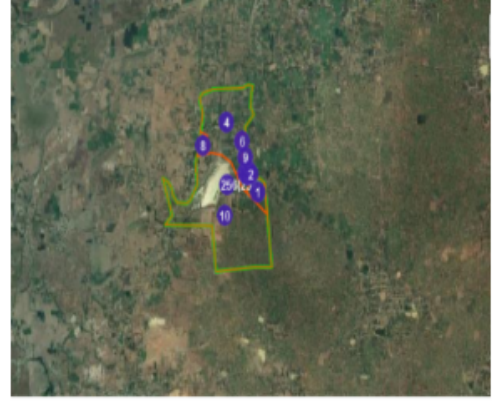

Google Map View