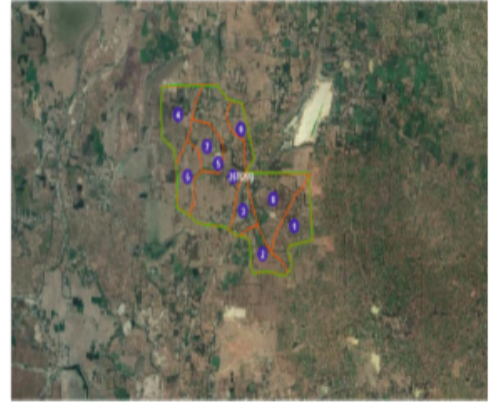

3. வாக்குச் சாவடியின் விவரங்கள்

வாக்குச் சாவடியின் எண் மற்றும் பெயர் : 277 - ஆதிதிராவிடர் நல துவக்கப்பள்ளி கிழக்குமேற்கு மெத்தை கட்டிடம் தெற்குபார்த்தது, இலைகடம்பூர் வாக்குச் சாவடியின் முகவரி : ஆதிதிராவிடர் நல துவக்கப்பள்ளி கிழக்குமேற்கு மெத்தை கட்டிடம் தெற்குபார்த்தது, இலைகடம்பூர்	வாக்குச் சாவடியின் வகைப்பாடு (ஆண்/பெண்/பொது) துணை வாக்குச் சாவடிகளின் எண்ணிக்கை :	பொது 0
---	--	-----------

Google Map View

Polling Station Building Front View

Polling Station Front View

Cad View

Key MAP View

சட்டமன்றத் தொகுதியின் எண் மற்றும் பெயர் : 148-குன்னம் மற்றும் பெயர் : 1-பெரியாகுறிச்சி (வ.கி) மற்றும் (ஊ), பழைய காலனி தெரு பிரிவு எண் மற்றும் பெயர்