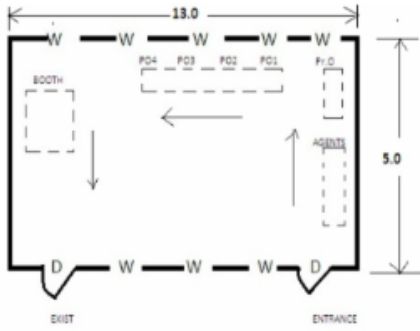

Google Map View

Polling Station Building Front View

Polling Station Front View

Cad View

Key MAP View

சட்டமன்றத் தொகுதியின் எண் மற்றும் பெயர் : 148-குன்னம் மற்றும் பெயர் : 1-பெரியாகுறிச்சி (வ.கி) மற்றும் (ஊ), பழைய காலனி தெரு பிரிவு எண் மற்றும் பெயர்