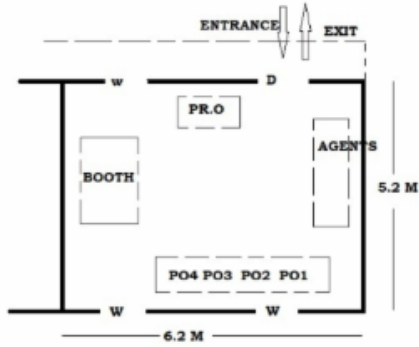

Google Map View

Polling Station Building Front View

Polling Station Front View

Cad View

Key MAP View

1 பெயர் : தையல்நாயகி கணவர் பெயர்: ரெங்கசாமி வீட்டு எண் : 1 வயது : 78 பாலினம் : பெண்	KLP2164515 Photo is available	2 பெயர் : திணைஞ்சுமார் தந்தை பெயர்: ரவிச்சந்திரன் வீட்டு எண் : 1 வயது : 31 பாலினம் : ஆண்	NNK0603266 Photo is available	3 பெயர் : பாணுமதி கணவர் பெயர்: சிவபிரகாசம் வீட்டு எண் : 2 வயது : 56 பாலினம் : பெண்	NNK1891928 Photo is available
4 பெயர் : ராஜேந்திரன் தந்தை பெயர்: குப்புசாமி வீட்டு எண் : 3 வயது : 68 பாலினம் : ஆண்	NNK1891944 Photo is available	5 பெயர் : செல்வம்பாள் கணவர் பெயர்: ராஜேந்திரன் வீட்டு எண் : 3 வயது : 59 பாலினம் : பெண்	NNK1891951 Photo is available	6 பெயர் : வினோத் தந்தை பெயர்: சிவப்பிரகாசம் வீட்டு எண் : 3-2 வயது : 35 பாலினம் : ஆண்	NNK0125955 Photo is available
7 பெயர் : யோகலெட்சுமி கணவர் பெயர்: வினோத் வீட்டு எண் : 3-2 வயது : 34 பாலினம் : பெண்	NNK1095439 Photo is available	8 பெயர் : செந்தில்வேல் தந்தை பெயர்: தங்கராசு வீட்டு எண் : 3-2B வயது : 48 பாலினம் : ஆண்	NNK0178665 Photo is available	9 பெயர் : ஆர்த்தி கணவர் பெயர்: கல்யாணசுந்தரம் வீட்டு எண் : 3/3 வயது : 37 பாலினம் : பெண்	NNK2538650 Photo is available
10 பெயர் : இனியா இந்திரபால் தந்தை பெயர்: இந்திரபால் இந்திரபால் வீட்டு எண் : 3/5 வயது : 21 பாலினம் : பெண்	NNK2400554 Photo is available	11 பெயர் : கல்யாணசுந்தரம் தந்தை பெயர்: அன்பழகன் வீட்டு எண் : 3/6 வயது : 47 பாலினம் : ஆண்	NNK1891985 Photo is available	12 பெயர் : சிவா தந்தை பெயர்: மணிவாசகன் வீட்டு எண் : 3-6 வயது : 23 பாலினம் : ஆண்	NNK2203867 Photo is available
13 பெயர் : அருந்ததி கல்யாணசுந்தரம் தந்தை பெயர்: கல்யாணசுந்தரம் கல்யாணசுந்தரம் வீட்டு எண் : 3/6 வயது : 21 பாலினம் : பெண்	NNK2400455 Photo is available	14 பெயர் : வெங்கடேசன் தந்தை பெயர்: தெய்வசிகாமணி வீட்டு எண் : 3-7 வயது : 28 பாலினம் : ஆண்	NNK1030808 Photo is available	15 பெயர் : பாஸ்கரன் தந்தை பெயர்: ஆசைதம்பி வீட்டு எண் : 3-9 வயது : 49 பாலினம் : ஆண்	NNK0511030 Photo is available
16 பெயர் : சத்யா தந்தை பெயர்: முத்துமணி வீட்டு எண் : 3/9 வயது : 29 பாலினம் : பெண்	NNK0962951 Photo is available	17 பெயர் : பாலமுருகன் தந்தை பெயர்: பாஸ்கர் வீட்டு எண் : 3/9 வயது : 19 பாலினம் : ஆண்	NNK2529261 Photo is available	18 பெயர் : பிரேமா கணவர் பெயர்: ராஜேஷ் வீட்டு எண் : 3/12ஏ வயது : 30 பாலினம் : பெண்	NNK2489029 Photo is available
19 பெயர் : விஜயக்குமார் தாயின் பெயர்: அமுதா வீட்டு எண் : 3-13 வயது : 31 பாலினம் : ஆண்	NNK0603514 Photo is available	20 பெயர் : சக்திவேல் தந்தை பெயர்: வளையாபதி வீட்டு எண் : 3/16 வயது : 23 பாலினம் : ஆண்	NNK2204576 Photo is available	21 பெயர் : ராணி கணவர் பெயர்: கார்த்திகேயன் வீட்டு எண் : 3-17 வயது : 33 பாலினம் : பெண்	NNK0868224 Photo is available
22 பெயர் : வேல்முருகன் தந்தை பெயர்: பெரியசாமி வீட்டு எண் : 3-17 வயது : 33 பாலினம் : ஆண்	NNK0868406 Photo is available	23 பெயர் : ரஞ்சிதா கணவர் பெயர்: வேல்முருகன் வீட்டு எண் : 3/17 வயது : 24 பாலினம் : பெண்	NNK2394310 Photo is available	# 24 பெயர் : வில்லாளன் தந்தை பெயர்: மாணிக்கம் வீட்டு எண் : 3/19 வயது : 68 பாலினம் : ஆண்	NNK0178764 Photo is available
25 பெயர் : அரும்பு கணவர் பெயர்: வில்லாளன் வீட்டு எண் : 3/19 வயது : 62 பாலினம் : பெண்	NNK0178772 Photo is available	26 பெயர் : திவ்யா தந்தை பெயர்: கொளஞ்சிநாதன் வீட்டு எண் : 3-25 வயது : 27 பாலினம் : பெண்	NNK1030881 Photo is available	27 பெயர் : சிவசங்கரன் தந்தை பெயர்: கொளஞ்சிநாதன் வீட்டு எண் : 3/25 வயது : 23 பாலினம் : ஆண்	NNK2204568 Photo is available
28 பெயர் : அருள்குமார் கு தந்தை பெயர்: குமாரசாமி வீட்டு எண் : 3/26 வயது : 22 பாலினம் : ஆண்	NNK2467199 Photo is available	29 பெயர் : லதா கணவர் பெயர்: ராஜா வீட்டு எண் : 3-28 வயது : 45 பாலினம் : பெண்	KLP2214096 Photo is available	30 பெயர் : முருகேசன் தந்தை பெயர்: உலகப்பன் வீட்டு எண் : 3-28 வயது : 43 பாலினம் : ஆண்	NNK0125948 Photo is available