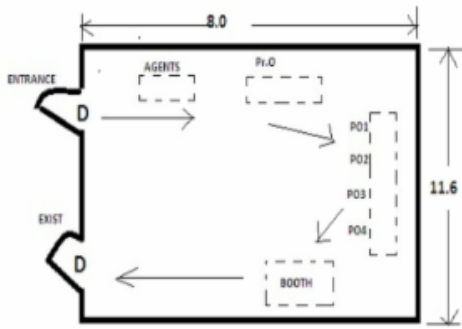

Google Map View

Polling Station Building Front View

Polling Station Front View

Cad View

Key MAP View

1 பெயர் : செல்வி கணவர் பெயர் : ஆனந்தன் வீட்டு எண் : 1 வயது : 62 பாலினம் : பெண் Photo is available	NNK1947969	2 பெயர் : பழனிமாமன் கணவர் பெயர் : ஜெயராமன் வீட்டு எண் : 1 வயது : 45 பாலினம் : பெண் Photo is available	NNK0193805	3 பெயர் : சுதா கணவர் பெயர் : குமார் வீட்டு எண் : 1 வயது : 42 பாலினம் : பெண் Photo is available	KLP2217214
4 பெயர் : அஞ்சலம் கணவர் பெயர் : செல்வமுருகன் வீட்டு எண் : 1 வயது : 35 பாலினம் : பெண் Photo is available	NNK0868521	5 பெயர் : சசிகலா கணவர் பெயர் : ராயர் வீட்டு எண் : 1 வயது : 35 பாலினம் : பெண் Photo is available	NNK0705418	6 பெயர் : அம்பிகா கணவர் பெயர் : பாரதிராஜா வீட்டு எண் : 1 வயது : 30 பாலினம் : பெண் Photo is available	NNK2038776
7 பெயர் : ஜெயமணி தந்தை பெயர் : கதிர்வேல் வீட்டு எண் : 1 வயது : 27 பாலினம் : பெண் Photo is available	NNK1031152	8 பெயர் : லதிகா கே தந்தை பெயர் : கலியபெருமாள் இ வீட்டு எண் : 1சி வயது : 19 பாலினம் : பெண் Photo is available	NNK2530962	9 பெயர் : பச்சையம்மாள் கணவர் பெயர் : சின்னசாமி வீட்டு எண் : 2 வயது : 77 பாலினம் : பெண் Photo is available	KLP1369263
10 பெயர் : குமார் தந்தை பெயர் : சின்னசாமி வீட்டு எண் : 2 வயது : 51 பாலினம் : ஆண் Photo is available	KLP1368869	11 பெயர் : கண்ணகி கணவர் பெயர் : ஜெயபால் வீட்டு எண் : 2-3 வயது : 24 பாலினம் : பெண் Photo is available	NNK2228419	12 பெயர் : பவுளம்பாள் கணவர் பெயர் : ஆறுமுகம் வீட்டு எண் : 2-57 வயது : 84 பாலினம் : பெண் Photo is available	NNK1099050
13 பெயர் : பழனிவேல் தந்தை பெயர் : சின்னசாமி வீட்டு எண் : 2A வயது : 56 பாலினம் : ஆண் Photo is available	NNK1947977	14 பெயர் : இளவரசன் தந்தை பெயர் : அய்யாக்கண்ணு வீட்டு எண் : 3 வயது : 69 பாலினம் : ஆண் Photo is available	NNK1947985	15 பெயர் : அருள் தந்தை பெயர் : பெரியசாமி வீட்டு எண் : 3-1A வயது : 40 பாலினம் : ஆண் Photo is available	NNK0126102
16 பெயர் : விஜயராணி கணவர் பெயர் : அருள் வீட்டு எண் : 3-1B வயது : 29 பாலினம் : பெண் Photo is available	NNK0868539	17 பெயர் : பிரியா தந்தை பெயர் : ஜெயராமன் வீட்டு எண் : 3/1டி வயது : 20 பாலினம் : பெண் Photo is available	NNK2473536	18 பெயர் : ஜெயபால் தந்தை பெயர் : இளவரசன் வீட்டு எண் : 3-2 வயது : 37 பாலினம் : ஆண் Photo is available	NNK0193813
19 பெயர் : சுகப்பிரியா பி தந்தை பெயர் : பழனிமாண்டி மொ வீட்டு எண் : 3-2 வயது : 19 பாலினம் : பெண் Photo is available	NNK2575900	20 பெயர் : மணிமாறன் தந்தை பெயர் : கதிர்வேல் வீட்டு எண் : 3-2a வயது : 29 பாலினம் : ஆண் Photo is available	NNK1031095	21 பெயர் : ஆனந்தபாபு தந்தை பெயர் : மகாலிங்கம் வீட்டு எண் : 3-3A வயது : 36 பாலினம் : ஆண் Photo is available	NNK0278804
22 பெயர் : இந்திராகாந்தி கணவர் பெயர் : கருப்புசாமி வீட்டு எண் : 3-3B வயது : 39 பாலினம் : பெண் Photo is available	NNK0627661	23 பெயர் : சுலோசனா கணவர் பெயர் : இராஜா வீட்டு எண் : 3-3B வயது : 38 பாலினம் : பெண் Photo is available	NNK0511949	24 பெயர் : சத்யா கணவர் பெயர் : வேல்முருகன் வீட்டு எண் : 3-3B வயது : 36 பாலினம் : பெண் Photo is available	NNK0766485
25 பெயர் : மணிகண்டன் தந்தை பெயர் : அண்ணாதுரை வீட்டு எண் : 3-3B வயது : 34 பாலினம் : ஆண் Photo is available	NNK0511915	26 பெயர் : சுபலட்சுமி கணவர் பெயர் : மணிகண்டன் வீட்டு எண் : 3-3பீ வயது : 26 பாலினம் : பெண் Photo is available	NNK2351633	27 பெயர் : வெண்ணிலா கணவர் பெயர் : மணிகண்டன் வீட்டு எண் : 3-3c வயது : 28 பாலினம் : பெண் Photo is available	NNK1031145
28 பெயர் : வீரம்மாள் கணவர் பெயர் : கொளஞ்சி வீட்டு எண் : 3-3E வயது : 42 பாலினம் : பெண் Photo is available	NNK0279232	29 பெயர் : மாரிமுத்து தந்தை பெயர் : மூக்கன் வீட்டு எண் : 3-3E வயது : 39 பாலினம் : ஆண் Photo is available	NNK0511865	30 பெயர் : மணிகண்டன் தந்தை பெயர் : மூக்கன் வீட்டு எண் : 3-3E வயது : 34 பாலினம் : ஆண் Photo is available	NNK0511907