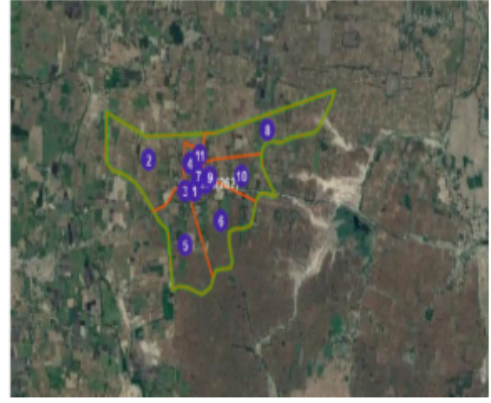

3. வாக்குச் சாவடியின் விவரங்கள்

<p>வாக்குச் சாவடியின் எண் மற்றும் பெயர் :</p> <p>285 - ஊராட்சி ஒன்றிய நடுநிலைப்பள்ளி கிழக்கு மேற்கு ஓட்டுக்கட்டிடம் தெற்கு பார்த்தது , சொக்கநாதபுரம்</p> <p>வாக்குச் சாவடியின் முகவரி :</p> <p>ஊராட்சி ஒன்றிய நடுநிலைப்பள்ளி கிழக்கு மேற்கு ஓட்டுக்கட்டிடம் தெற்கு பார்த்தது , சொக்கநாதபுரம்</p>	<p>வாக்குச் சாவடியின் வகைப்பாடு (ஆண்/பெண்/பொது)</p> <p>துணை வாக்குச் சாவடிகளின் எண்ணிக்கை</p> <p style="text-align: center;">:</p>	<p>பொது</p> <p style="font-size: 24px; font-weight: bold;">0</p>
--	--	---

Google Map View

Polling Station Building Front View

Polling Station Front View

Cad View

Key MAP View

சட்டமன்றத் தொகுதியின் எண் மற்றும் பெயர் : 148-குன்னம் பிரிவு எண் மற்றும் பெயர் 1-நமங்குணம் (வ.கி) மற்றும் (ஊ), குடிதெரு கிழக்கு வார்டு-4