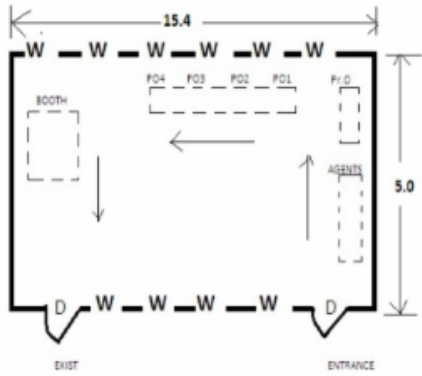

Google Map View

Polling Station Building Front View

Polling Station Front View

Cad View

Key MAP View

சட்டமன்றத் தொகுதியின் எண் மற்றும் பெயர் : 148-குன்னம் பிரிவு எண் மற்றும் பெயர் 1-நமங்குணம் (வ.கி) மற்றும் (ஊ), குடிதெரு கிழக்கு வார்டு-4