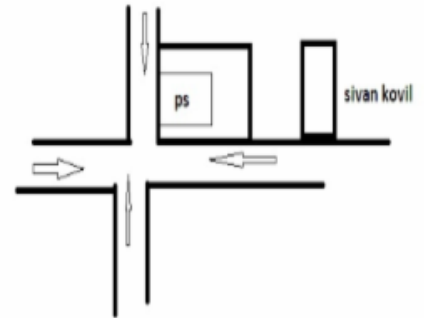

Google Map View

Polling Station Building Front View

Polling Station Front View

Cad View

Key MAP View

சட்டமன்றத் தொகுதியின் எண் மற்றும் பெயர் : 148-குன்னம் பிரிவு எண் மற்றும் பெயர் 1-நமங்குணம் (வ.கி) மற்றும் (ஊ), குடிதெரு கிழக்கு வார்டு-4