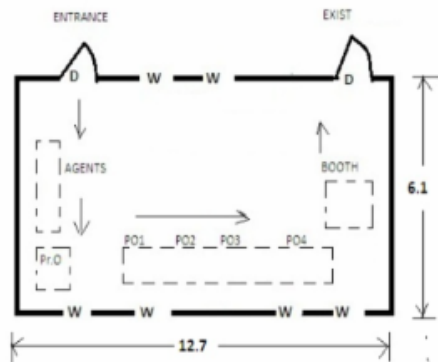

Google Map View

Polling Station Building Front View

Polling Station Front View

Cad View

Key MAP View

1 பெயர் : காத்தாயி கணவர் பெயர் : ரெங்கநாதன் வீட்டு எண் : 1 வயது : 59 பாலினம் : பெண் Photo is available	NNK0281337	2 பெயர் : செல்வம் தந்தை பெயர் : ரெங்கநாதன் வீட்டு எண் : 1 வயது : 38 பாலினம் : ஆண் Photo is available	NNK0281295	3 பெயர் : சேகர் தந்தை பெயர் : செங்குட்டுவன் வீட்டு எண் : 1 வயது : 33 பாலினம் : ஆண் Photo is available	NNK0333492
4 பெயர் : அஜித்குமார் தந்தை பெயர் : அன்பழகன் வீட்டு எண் : 1 வயது : 28 பாலினம் : ஆண் Photo is available	NNK0998153	5 பெயர் : சரிதா கணவர் பெயர் : ராதாகிருஷ்ணன் வீட்டு எண் : 1-1 வயது : 38 பாலினம் : பெண் Photo is available	NNK0281063	6 பெயர் : பிரியதர்ஷினி தந்தை பெயர் : கதிர்வேலு வீட்டு எண் : 1-1சி வயது : 26 பாலினம் : பெண் Photo is available	NNK1197193
7 பெயர் : இளமதி தந்தை பெயர் : கொளங்கிநாதன் வீட்டு எண் : 1/3 வயது : 28 பாலினம் : பெண் Photo is available	NNK1095314	8 பெயர் : சரவணன் தந்தை பெயர் : கருப்பன் வீட்டு எண் : 1-4 வயது : 26 பாலினம் : ஆண் Photo is available	NNK1127885	9 பெயர் : காயத்ரி ம தந்தை பெயர் : மணிகண்ணன் வீட்டு எண் : 1/7 வயது : 22 பாலினம் : பெண் Photo is available	NNK2489292
10 பெயர் : ராஜதுரை தந்தை பெயர் : ராஜேந்திரன் வீட்டு எண் : 1/10அ வயது : 25 பாலினம் : ஆண் Photo is available	NNK1113448	11 பெயர் : சந்தோஷ்குமார் தந்தை பெயர் : கிருஷ்ணமூர்த்தி வீட்டு எண் : 1/13 வயது : 21 பாலினம் : ஆண் Photo is available	NNK2428415	12 பெயர் : வேல்முருகன் தந்தை பெயர் : கந்தசாமி வீட்டு எண் : 1-18 வயது : 31 பாலினம் : ஆண் Photo is available	NNK0933291
13 பெயர் : செல்வி தந்தை பெயர் : சுப்பிரமணி வீட்டு எண் : 1-40 வயது : 38 பாலினம் : பெண் Photo is available	NNK0180828	14 பெயர் : இளையபெருமாள் தந்தை பெயர் : சாமிக்கண்ணு வீட்டு எண் : 1-54 வயது : 52 பாலினம் : ஆண் Photo is available	NNK0281097	15 பெயர் : வித்யா தந்தை பெயர் : இளையபெருமாள் வீட்டு எண் : 1/54 வயது : 23 பாலினம் : பெண் Photo is available	NNK2283745
16 பெயர் : திலிபன் சே தந்தை பெயர் : சேகர் இரா வீட்டு எண் : 1/61ஏ வயது : 19 பாலினம் : ஆண் Photo is available	NNK2578318	17 பெயர் : முருகன் தந்தை பெயர் : சுந்தரம் வீட்டு எண் : 1/77 வயது : 48 பாலினம் : ஆண் Photo is available	NNK0281394	18 பெயர் : வனிதா கணவர் பெயர் : முருகன் வீட்டு எண் : 1/77 வயது : 44 பாலினம் : பெண் Photo is available	KLP2214831
19 பெயர் : கலையரசி கணவர் பெயர் : ஆறுமுகம் வீட்டு எண் : 1-77 வயது : 39 பாலினம் : பெண் Photo is available	NNK0634386	20 பெயர் : மணிகண்டன் தந்தை பெயர் : சுந்தரம் வீட்டு எண் : 1-77 வயது : 36 பாலினம் : ஆண் Photo is available	NNK0180505	21 பெயர் : குணா கணவர் பெயர் : மணிகண்டன் வீட்டு எண் : 1-84 வயது : 28 பாலினம் : பெண் Photo is available	NNK0933283
22 பெயர் : இசையமுது கணவர் பெயர் : செந்தில் வீட்டு எண் : 1-87 வயது : 38 பாலினம் : பெண் Photo is available	NNK0180570	23 பெயர் : ராஜா தந்தை பெயர் : தியாகராஜன் வீட்டு எண் : 1-91 வயது : 31 பாலினம் : ஆண் Photo is available	NNK0933366	24 பெயர் : தங்கதாமரை தந்தை பெயர் : ராதாகிருஷ்ணன் வீட்டு எண் : 1-92 வயது : 29 பாலினம் : பெண் Photo is available	NNK0933275
# 25 பெயர் : சந்திரன் தந்தை பெயர் : பன்னீர்செல்வம் வீட்டு எண் : 1-108 வயது : 28 பாலினம் : ஆண் Photo is available	NNK0933358	26 பெயர் : அகல்யா தந்தை பெயர் : ராயர் வீட்டு எண் : 1-115 வயது : 22 பாலினம் : பெண் Photo is available	NNK2355246	27 பெயர் : மணிவண்ணன் தந்தை பெயர் : செல்வராஜ் வீட்டு எண் : 1-125 வயது : 37 பாலினம் : ஆண் Photo is available	NNK0333542
28 பெயர் : சத்தியா தந்தை பெயர் : மணிவண்ணன் வீட்டு எண் : 1-125 வயது : 33 பாலினம் : பெண் Photo is available	NNK0767772	S 29 பெயர் : இனியா தந்தை பெயர் : யூனிவேல் வீட்டு எண் : 1-149 வயது : 28 பாலினம் : பெண் Photo is available	NNK0971218	30 பெயர் : மணிகண்டன் தந்தை பெயர் : அண்ணாதுரை வீட்டு எண் : 1/150A வயது : 34 பாலினம் : ஆண் Photo is available	NNK0359240