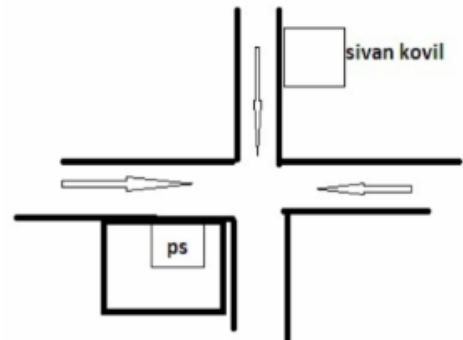

Google Map View

Polling Station Building Front View

Polling Station Front View

Cad View

Key MAP View

1 பெயர் : காத்தாயி கணவர் பெயர் : ரெங்கநாதன் வீட்டு எண் : 1 வயது : 59 பாலினம் : பெண் Photo is available	NNK0281337	2 பெயர் : செல்வம் தந்தை பெயர் : ரெங்கநாதன் வீட்டு எண் : 1 வயது : 38 பாலினம் : ஆண் Photo is available	NNK0281295	3 பெயர் : சேகர் தந்தை பெயர் : செங்குட்டுவன் வீட்டு எண் : 1 வயது : 33 பாலினம் : ஆண் Photo is available	NNK0333492
4 பெயர் : அஜித்குமார் தந்தை பெயர் : அன்பழகன் வீட்டு எண் : 1 வயது : 28 பாலினம் : ஆண் Photo is available	NNK0998153	5 பெயர் : சரிதா கணவர் பெயர் : ராதாகிருஷ்ணன் வீட்டு எண் : 1-1 வயது : 38 பாலினம் : பெண் Photo is available	NNK0281063	6 பெயர் : பிரியதர்ஷினி தந்தை பெயர் : கதிர்வேலு வீட்டு எண் : 1-1சி வயது : 26 பாலினம் : பெண் Photo is available	NNK1197193
7 பெயர் : இளமதி தந்தை பெயர் : கொளங்கிநாதன் வீட்டு எண் : 1/3 வயது : 28 பாலினம் : பெண் Photo is available	NNK1095314	8 பெயர் : சரவணன் தந்தை பெயர் : கருப்பன் வீட்டு எண் : 1-4 வயது : 26 பாலினம் : ஆண் Photo is available	NNK1127885	9 பெயர் : காயத்ரி ம தந்தை பெயர் : மணிகண்ணன் வீட்டு எண் : 1/7 வயது : 22 பாலினம் : பெண் Photo is available	NNK2489292
10 பெயர் : ராஜதுரை தந்தை பெயர் : ராஜேந்திரன் வீட்டு எண் : 1/10அ வயது : 25 பாலினம் : ஆண் Photo is available	NNK1113448	11 பெயர் : சந்தோஷ்குமார் தந்தை பெயர் : கிருஷ்ணமூர்த்தி வீட்டு எண் : 1/13 வயது : 21 பாலினம் : ஆண் Photo is available	NNK2428415	12 பெயர் : வேல்முருகன் தந்தை பெயர் : கந்தசாமி வீட்டு எண் : 1-18 வயது : 31 பாலினம் : ஆண் Photo is available	NNK0933291
13 பெயர் : செல்வி தந்தை பெயர் : சுப்பிரமணி வீட்டு எண் : 1-40 வயது : 38 பாலினம் : பெண் Photo is available	NNK0180828	14 பெயர் : இளையபெருமாள் தந்தை பெயர் : சாமிக்கண்ணு வீட்டு எண் : 1-54 வயது : 52 பாலினம் : ஆண் Photo is available	NNK0281097	15 பெயர் : வித்யா தந்தை பெயர் : இளையபெருமாள் வீட்டு எண் : 1/54 வயது : 23 பாலினம் : பெண் Photo is available	NNK2283745
16 பெயர் : திலிபன் சே தந்தை பெயர் : சேகர் இரா வீட்டு எண் : 1/61ஏ வயது : 19 பாலினம் : ஆண் Photo is available	NNK2578318	17 பெயர் : முருகன் தந்தை பெயர் : சுந்தரம் வீட்டு எண் : 1/77 வயது : 48 பாலினம் : ஆண் Photo is available	NNK0281394	18 பெயர் : வனிதா கணவர் பெயர் : முருகன் வீட்டு எண் : 1/77 வயது : 44 பாலினம் : பெண் Photo is available	KLP2214831
19 பெயர் : கலையரசி கணவர் பெயர் : ஆறுமுகம் வீட்டு எண் : 1-77 வயது : 39 பாலினம் : பெண் Photo is available	NNK0634386	20 பெயர் : மணிகண்டன் தந்தை பெயர் : சுந்தரம் வீட்டு எண் : 1-77 வயது : 36 பாலினம் : ஆண் Photo is available	NNK0180505	21 பெயர் : குணா கணவர் பெயர் : மணிகண்டன் வீட்டு எண் : 1-84 வயது : 28 பாலினம் : பெண் Photo is available	NNK0933283
22 பெயர் : இசையமுது கணவர் பெயர் : செந்தில் வீட்டு எண் : 1-87 வயது : 38 பாலினம் : பெண் Photo is available	NNK0180570	23 பெயர் : ராஜா தந்தை பெயர் : தியாகராஜன் வீட்டு எண் : 1-91 வயது : 31 பாலினம் : ஆண் Photo is available	NNK0933366	24 பெயர் : தங்கதாமரை தந்தை பெயர் : ராதாகிருஷ்ணன் வீட்டு எண் : 1-92 வயது : 29 பாலினம் : பெண் Photo is available	NNK0933275
# 25 பெயர் : சந்திரன் தந்தை பெயர் : பன்னீர்செல்வம் வீட்டு எண் : 1-108 வயது : 28 பாலினம் : ஆண் Photo is available	NNK0933358	26 பெயர் : அகல்யா தந்தை பெயர் : ராயர் வீட்டு எண் : 1-115 வயது : 22 பாலினம் : பெண் Photo is available	NNK2355246	27 பெயர் : மணிவண்ணன் தந்தை பெயர் : செல்வராஜ் வீட்டு எண் : 1-125 வயது : 37 பாலினம் : ஆண் Photo is available	NNK0333542
28 பெயர் : சத்தியா தந்தை பெயர் : மணிவண்ணன் வீட்டு எண் : 1-125 வயது : 33 பாலினம் : பெண் Photo is available	NNK0767772	S 29 பெயர் : இனியா தந்தை பெயர் : யூனிவேல் வீட்டு எண் : 1-149 வயது : 28 பாலினம் : பெண் Photo is available	NNK0971218	30 பெயர் : மணிகண்டன் தந்தை பெயர் : அண்ணாதுரை வீட்டு எண் : 1/150A வயது : 34 பாலினம் : ஆண் Photo is available	NNK0359240