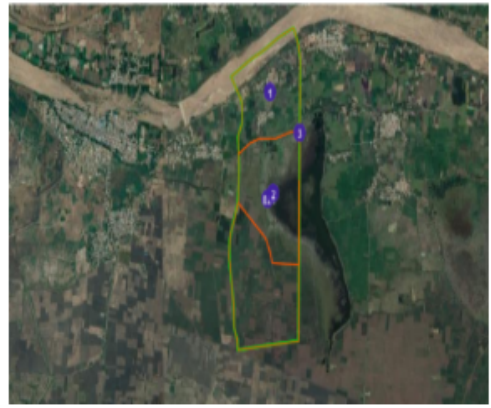

Google Map View